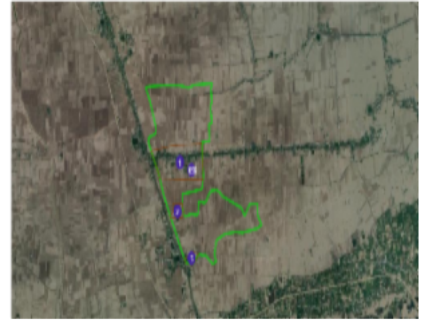

### 3. வாக்குச் சாவடியின் விவரங்கள்

வாக்குச் சாவடியின் எண் மற்றும் பெயர் : 60 - ஊராட்சி ஒன்றிய நடுநிலைப்பள்ளி வடக்கு புற ஆர்.சி.சி கட்டிடம் கிழக்கு பார்த்தது, மூலக்கரை வாக்குச் சாவடியின் முகவரி : ஊராட்சி ஒன்றிய நடுநிலைப்பள்ளி வடக்கு புற ஆர்.சி.சி கட்டிடம் கிழக்கு பார்த்தது, மூலக்கரை, ஊராட்சி ஒன்றிய நடுநிலைப்பள்ளி, மூலக்கரை.	<b>வாக்குச் சாவடியின் வகைப்பாடு (ஆண்/பெண்/பொது)</b>  <b>துணை வாக்குச் சாவடிகளின் எண்ணிக்கை :</b>	பொது  0
--	--	---------------

Google Map View

Polling Station Building Front View

Polling Station Front View

Cad View

Key MAP View

சட்டமன்றத் தொகுதியின் எண் மற்றும் பெயர் : 165-வேதாரண்யம்  
பிரிவு எண் மற்றும் பெயர் 1-மூலக்கரை (வ.கி) மற்றும் (ஊ), மூலக்கரை வார்டு : 1