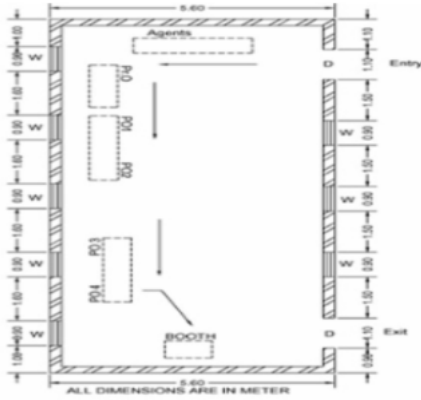

Google Map View

Polling Station Building Front View

Polling Station Front View

Cad View

Key MAP View

சட்டமன்றத் தொகுதியின் எண் மற்றும் பெயர் : 165-வேதாரண்யம்  
பிரிவு எண் மற்றும் பெயர் 1-மூலக்கரை (வ.கி) மற்றும் (ஊ), மூலக்கரை வார்டு : 1