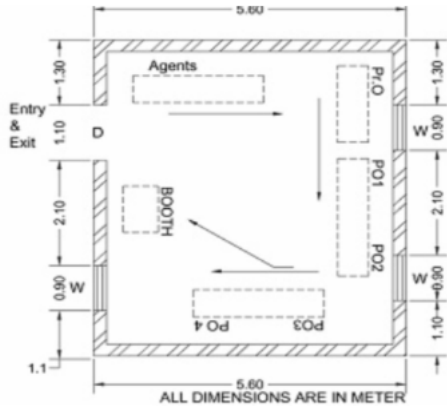

Google Map View

Polling Station Building Front View

Polling Station Front View

Cad View

Key MAP View

சட்டமன்றத் தொகுதியின் எண் மற்றும் பெயர் : 165-வேதாரண்யம்
பிரிவு எண் மற்றும் பெயர் 1-கத்தரிப்புலம் (வ.கி) மற்றும் (ஊ), எரஞ்சன் காடு வார்டு : 1