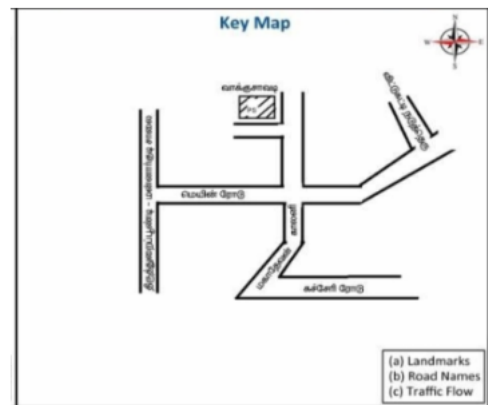

Elevation

Polling Station Front View

Elevation

Cad View

Key MAP View

1 பெயர் : விக்கேஷ்வரன் - தந்தையின் பெயர்: கருணாகரன் - வீட்டு எண் : 1 வயது : 33 பாலினம் : ஆண்	WXJ0311035 Photo is available	2 பெயர் : நீலவணி தந்தையின் பெயர்: முருகன் வீட்டு எண் : 1 வயது : 25 பாலினம் : பெண்	WXJ2005221 Photo is available	3 பெயர் : கனிமொழி - கணவர் பெயர்: குஞ்சுகண்ணன் - வீட்டு எண் : 1-161 வயது : 29 பாலினம் : பெண்	WXJ0910109 Photo is available
4 பெயர் : சரிதா - கணவர் பெயர்: சந்தானாராஜ் - வீட்டு எண் : 1-169 வயது : 27 பாலினம் : பெண்	WXJ0910117 Photo is available	5 பெயர் : சஸ்மிதா தந்தையின் பெயர்: சந்தனராஜ் வீட்டு எண் : 1/169 வயது : 20 பாலினம் : பெண்	WXJ2116465 Photo is available	6 பெயர் : சுகன்யா - கணவர் பெயர்: ராமச்சந்திரன் - வீட்டு எண் : 1-181 வயது : 27 பாலினம் : பெண்	WXJ0910125 Photo is available
7 பெயர் : சரவணன் - தந்தையின் பெயர்: தாமோதரன் - வீட்டு எண் : 1-284 வயது : 42 பாலினம் : ஆண்	WXJ0311282 Photo is available	8 பெயர் : சத்யா ஏம் கணவர் பெயர்: சரவணன் - வீட்டு எண் : 1-284 வயது : 35 பாலினம் : பெண்	WXJ0311076 Photo is available	9 பெயர் : லதா - கணவர் பெயர்: குப்புராஜ் - வீட்டு எண் : 1-299 வயது : 45 பாலினம் : பெண்	WXJ0123448 Photo is available
10 பெயர் : இவானாபர்வீன் - கணவர் பெயர்: முகமது யுசுப் வீட்டு எண் : 1/333 வயது : 31 பாலினம் : பெண்	WXJ0678151 Photo is available	11 பெயர் : அஸ்மா - கணவர் பெயர்: சலீம் - வீட்டு எண் : 1-376 வயது : 69 பாலினம் : பெண்	WXJ0352807 Photo is available	12 பெயர் : அஜ்மத்திஷா - கணவர் பெயர்: அவுலியாமுகம்மது - வீட்டு எண் : 1/376-7 ஹபிபுல்லா தெரு வயது : 44 பாலினம் : பெண்	WXJ0400119 Photo is available
13 பெயர் : விக்கேஷ் குமார் தந்தையின் பெயர்: மோகன் வீட்டு எண் : 1/391 வயது : 26 பாலினம் : ஆண்	WXJ2066751 Photo is available	14 பெயர் : மோகனகிருஷ்ணன் - தந்தையின் பெயர்: ராஜகோபாலன் - வீட்டு எண் : 2-30 வயது : 36 பாலினம் : ஆண்	WXJ0266726 Photo is available	15 பெயர் : அப்துல்ரஷீது - தந்தையின் பெயர்: முகமது அப்துல்காதர் - வீட்டு எண் : 2-39 வயது : 57 பாலினம் : ஆண்	WXJ0502278 Photo is available
16 பெயர் : ஜரினபேகம் - கணவர் பெயர்: அப்துல் ரசீது - வீட்டு எண் : 2-39 வயது : 52 பாலினம் : பெண்	WXJ0399931 Photo is available	17 பெயர் : நூஃபா பேகம் - கணவர் பெயர்: ரஹ்மத்துல்லாஹ் - வீட்டு எண் : 2-39 வயது : 34 பாலினம் : பெண்	WXJ0311183 Photo is available	18 பெயர் : சஹ்ரபானு - கணவர் பெயர்: முஜாஹீதீன் வீட்டு எண் : 2/54-ஏ வயது : 40 பாலினம் : பெண்	WXJ0217711 Photo is available
19 பெயர் : பாண்டியன் - தந்தையின் பெயர்: சிங்காரவேலு - வீட்டு எண் : 2-62 வயது : 62 பாலினம் : ஆண்	WXJ0678177 Photo is available	20 பெயர் : ஜெயபாரதி - கணவர் பெயர்: பாண்டியன் - வீட்டு எண் : 2-62 வயது : 54 பாலினம் : பெண்	WXJ0678136 Photo is available	21 பெயர் : பார்கவி - தந்தையின் பெயர்: பாண்டியன் - வீட்டு எண் : 2-62 வயது : 28 பாலினம் : பெண்	WXJ0811430 Photo is available
22 பெயர் : கமல்ராஜ் - தந்தையின் பெயர்: மணிமாறன் - வீட்டு எண் : 2-63 வயது : 29 பாலினம் : ஆண்	WXJ0752055 Photo is available	23 பெயர் : மோனிஷா தந்தையின் பெயர்: மணிமாறன் வீட்டு எண் : 2/63 வயது : 24 பாலினம் : பெண்	WXJ2036549 Photo is available	24 பெயர் : கோவிந்தராஜ் தந்தையின் பெயர்: மனோகரன் வீட்டு எண் : 2/65 வயது : 25 பாலினம் : ஆண்	WXJ1886407 Photo is available
25 பெயர் : ஹரிஹரன் தந்தையின் பெயர்: மனோகரன் வீட்டு எண் : 2/65 வயது : 23 பாலினம் : ஆண்	WXJ2005270 Photo is available	# 26 பெயர் : ஷாகுல் ஹமீது நாச்சியர் கணவர் பெயர்: ஜியாவுல் ஹக் வீட்டு எண் : 2-65-2 வயது : 37 பாலினம் : பெண்	WXJ0311118 Photo is available	27 பெயர் : முகமது நகுரிதீன் - தந்தையின் பெயர்: நெய்நா முகம்மது - வீட்டு எண் : 2-66 வயது : 58 பாலினம் : ஆண்	WXJ0336206 Photo is available
28 பெயர் : யாசர் அராபத் - தந்தையின் பெயர்: முகமது நகுரிதீன் - வீட்டு எண் : 2-66 வயது : 33 பாலினம் : ஆண்	WXJ0311241 Photo is available	29 பெயர் : ரெஹானா பர்வின் கணவர் பெயர்: யாசர் அராபத் வீட்டு எண் : 2/66 வயது : 29 பாலினம் : பெண்	WXJ0993352 Photo is available	30 பெயர் : உமர் தந்தையின் பெயர்: நகுரிதீன் வீட்டு எண் : 2/66 வயது : 25 பாலினம் : ஆண்	WXJ0993329 Photo is available