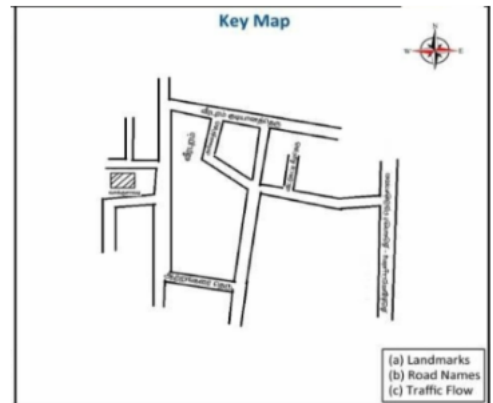

Google Map View

Polling Station Building Front View

Elevation

Polling Station Front View

Elevation

Cad View

Key MAP View

1 பெயர் : சுகுணா - தந்தையின் பெயர்: தியாகராஜன் - வீட்டு எண் : 1 வயது : 35 பாலினம் : பெண் Photo is available	WXJ0266759	2 பெயர் : ஆதவன் பாஸ்கர் தந்தையின் பெயர்: பாஸ்கர் வீட்டு எண் : 1/150 வயது : 21 பாலினம் : ஆண் Photo is available	WXJ2169563	3 பெயர் : கணேஷ் பவன் தந்தையின் பெயர்: செல்லப்பாண்டியன் வீட்டு எண் : 1/164 வயது : 26 பாலினம் : ஆண் Photo is available	WXJ2064699
4 பெயர் : செண்பகநாச்சி - தந்தையின் பெயர்: மாலதி - வீட்டு எண் : 1-290 வயது : 32 பாலினம் : பெண் Photo is available	WXJ0652693	5 பெயர் : பிரியதர்ஷினி தந்தையின் பெயர்: ஜனகர் வீட்டு எண் : 1-290 வயது : 30 பாலினம் : பெண் Photo is available	WXJ0652685	6 பெயர் : சண்முகவள்ளி - கணவர் பெயர்: மகேந்திரன் - வீட்டு எண் : 2 வயது : 43 பாலினம் : பெண் Photo is available	CMQ3617669
7 பெயர் : கார்த்திக் தந்தையின் பெயர்: கருணாநிதி வீட்டு எண் : 3/1 வயது : 27 பாலினம் : ஆண் Photo is available	WXJ1953660	8 பெயர் : பவித்ரா தந்தையின் பெயர்: மகேந்திரன் வீட்டு எண் : 3/3-1 வயது : 23 பாலினம் : பெண் Photo is available	WXJ2204758	9 பெயர் : வீரமணி - தந்தையின் பெயர்: நாசுவரன் - வீட்டு எண் : 3-4 வயது : 47 பாலினம் : ஆண் Photo is available	WXJ0502310
10 பெயர் : புஷ்பா - கணவர் பெயர்: வடிவேல் - வீட்டு எண் : 3-7-1 வயது : 48 பாலினம் : பெண் Photo is available	WXJ0861518	11 பெயர் : சுகா கணவர் பெயர்: ராஜ்குமார் வீட்டு எண் : 3/9 வயது : 38 பாலினம் : பெண் Photo is available	WXJ2118024	12 பெயர் : அஜித்குமார் - தந்தையின் பெயர்: சீனிவாசன் - வீட்டு எண் : 3-9 வயது : 33 பாலினம் : ஆண் Photo is available	WXJ0752832
13 பெயர் : கவிதா - தந்தையின் பெயர்: அஜித்குமார் - வீட்டு எண் : 3-9 வயது : 31 பாலினம் : பெண் Photo is available	WXJ0752527	14 பெயர் : அருண் குமார் - தந்தையின் பெயர்: சீனிவாசன் - வீட்டு எண் : 3-9 வயது : 27 பாலினம் : ஆண் Photo is available	WXJ0910174	15 பெயர் : ரஞ்சனி தந்தையின் பெயர்: ராமலிங்கம் வீட்டு எண் : 3/10 வயது : 21 பாலினம் : பெண் Photo is available	WXJ2193464
16 பெயர் : ராஜ்குமார் தாயின் பெயர்: தனலக்ஷ்மி வீட்டு எண் : 3/10-1 வயது : 36 பாலினம் : ஆண் Photo is available	WXJ2118032	17 பெயர் : சூரியா - தந்தையின் பெயர்: செல்வராஜ் - வீட்டு எண் : 3-17 வயது : 27 பாலினம் : பெண் Photo is available	WXJ0861914	18 பெயர் : சரஸ்வதி - தந்தையின் பெயர்: சண்முகம் - வீட்டு எண் : 3-19 வயது : 33 பாலினம் : பெண் Photo is available	WXJ0752808
19 பெயர் : ராமு - கணவர் பெயர்: ராஜா - வீட்டு எண் : 3-23 வயது : 43 பாலினம் : பெண் Photo is available	WXJ0752345	20 பெயர் : வாசிகரன் தந்தையின் பெயர்: வசந்தராஜ் வீட்டு எண் : 3/24 வயது : 23 பாலினம் : ஆண் Photo is available	WXJ1931633	21 பெயர் : ஆசிகா தந்தையின் பெயர்: வசந்தராஜ் வீட்டு எண் : 3/24 வயது : 20 பாலினம் : பெண் Photo is available	WXJ2249688
22 பெயர் : ஜென்னி - தந்தையின் பெயர்: காத்தையன் - வீட்டு எண் : 3-31 வயது : 27 பாலினம் : பெண் Photo is available	WXJ0861906	23 பெயர் : அன்புசெல்வி தந்தையின் பெயர்: காளியப்பன் வீட்டு எண் : 3/34 வயது : 22 பாலினம் : பெண் Photo is available	WXJ2132116	24 பெயர் : பிரகாஷ் - தந்தையின் பெயர்: தியாகராஜன் - வீட்டு எண் : 3-36 வயது : 40 பாலினம் : ஆண் Photo is available	WXJ0400333
25 பெயர் : சுந்தரி - கணவர் பெயர்: பிரகாஷ் - வீட்டு எண் : 3-36 வயது : 39 பாலினம் : பெண் Photo is available	WXJ0752386	26 பெயர் : கல்யாணி - கணவர் பெயர்: மதன் - வீட்டு எண் : 3-39-1 வயது : 42 பாலினம் : பெண் Photo is available	WXJ0752493	27 பெயர் : இரணியன் - தந்தையின் பெயர்: கோவிந்தன் - வீட்டு எண் : 3-47-1 வயது : 52 பாலினம் : ஆண் Photo is available	WXJ1296334
28 பெயர் : ராஜாத்தி - கணவர் பெயர்: இரணியன் - வீட்டு எண் : 3-47-1 வயது : 50 பாலினம் : பெண் Photo is available	CMQ2581635	29 பெயர் : பூவரசன் தந்தையின் பெயர்: இரணியன் வீட்டு எண் : 3/47-1 வயது : 22 பாலினம் : ஆண் Photo is available	WXJ2052173	30 பெயர் : காமராஜ் தந்தையின் பெயர்: முருகையன் வீட்டு எண் : 3/49 வயது : 25 பாலினம் : ஆண் Photo is available	WXJ0993196