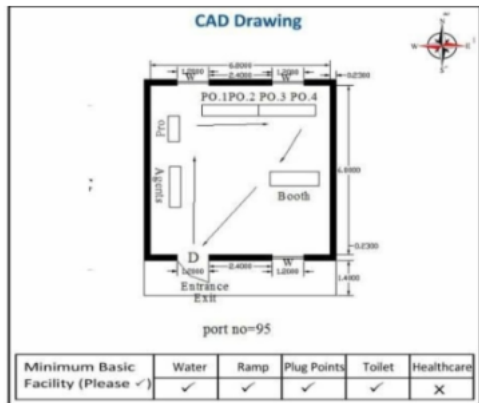

Google Map View

Polling Station Building Front View

Elevation

Polling Station Front View

Elevation

Cad View

Key MAP View

1 பெயர் : சுகுணா - தந்தையின் பெயர்: தியாகராஜன் - வீட்டு எண் : 1 வயது : 35 பாலினம் : பெண் Photo is available	WXJ0266759	2 பெயர் : ஆதவன் பாஸ்கர் தந்தையின் பெயர்: பாஸ்கர் வீட்டு எண் : 1/150 வயது : 21 பாலினம் : ஆண் Photo is available	WXJ2169563	3 பெயர் : கணேஷ் பவன் தந்தையின் பெயர்: செல்லப்பாண்டியன் வீட்டு எண் : 1/164 வயது : 26 பாலினம் : ஆண் Photo is available	WXJ2064699
4 பெயர் : செண்பகநாச்சி - தந்தையின் பெயர்: மாலதி - வீட்டு எண் : 1-290 வயது : 32 பாலினம் : பெண் Photo is available	WXJ0652693	5 பெயர் : பிரியதர்ஷினி தந்தையின் பெயர்: ஜனகர் வீட்டு எண் : 1-290 வயது : 30 பாலினம் : பெண் Photo is available	WXJ0652685	6 பெயர் : சண்முகவள்ளி - கணவர் பெயர்: மகேந்திரன் - வீட்டு எண் : 2 வயது : 43 பாலினம் : பெண் Photo is available	CMQ3617669
7 பெயர் : கார்த்திக் தந்தையின் பெயர்: கருணாநிதி வீட்டு எண் : 3/1 வயது : 27 பாலினம் : ஆண் Photo is available	WXJ1953660	8 பெயர் : பவித்ரா தந்தையின் பெயர்: மகேந்திரன் வீட்டு எண் : 3/3-1 வயது : 23 பாலினம் : பெண் Photo is available	WXJ2204758	9 பெயர் : வீரமணி - தந்தையின் பெயர்: நாசுவரன் - வீட்டு எண் : 3-4 வயது : 47 பாலினம் : ஆண் Photo is available	WXJ0502310
10 பெயர் : புஷ்பா - கணவர் பெயர்: வடிவேல் - வீட்டு எண் : 3-7-1 வயது : 48 பாலினம் : பெண் Photo is available	WXJ0861518	11 பெயர் : சுகா கணவர் பெயர்: ராஜ்குமார் வீட்டு எண் : 3/9 வயது : 38 பாலினம் : பெண் Photo is available	WXJ2118024	12 பெயர் : அஜித்குமார் - தந்தையின் பெயர்: சீனிவாசன் - வீட்டு எண் : 3-9 வயது : 33 பாலினம் : ஆண் Photo is available	WXJ0752832
13 பெயர் : கவிதா - தந்தையின் பெயர்: அஜித்குமார் - வீட்டு எண் : 3-9 வயது : 31 பாலினம் : பெண் Photo is available	WXJ0752527	14 பெயர் : அருண் குமார் - தந்தையின் பெயர்: சீனிவாசன் - வீட்டு எண் : 3-9 வயது : 27 பாலினம் : ஆண் Photo is available	WXJ0910174	15 பெயர் : ரஞ்சனி தந்தையின் பெயர்: ராமலிங்கம் வீட்டு எண் : 3/10 வயது : 21 பாலினம் : பெண் Photo is available	WXJ2193464
16 பெயர் : ராஜ்குமார் தாயின் பெயர்: தனலக்ஷ்மி வீட்டு எண் : 3/10-1 வயது : 36 பாலினம் : ஆண் Photo is available	WXJ2118032	17 பெயர் : சூரியா - தந்தையின் பெயர்: செல்வராஜ் - வீட்டு எண் : 3-17 வயது : 27 பாலினம் : பெண் Photo is available	WXJ0861914	18 பெயர் : சரஸ்வதி - தந்தையின் பெயர்: சண்முகம் - வீட்டு எண் : 3-19 வயது : 33 பாலினம் : பெண் Photo is available	WXJ0752808
19 பெயர் : ராமு - கணவர் பெயர்: ராஜா - வீட்டு எண் : 3-23 வயது : 43 பாலினம் : பெண் Photo is available	WXJ0752345	20 பெயர் : வாசிகரன் தந்தையின் பெயர்: வசந்தராஜ் வீட்டு எண் : 3/24 வயது : 23 பாலினம் : ஆண் Photo is available	WXJ1931633	21 பெயர் : ஆசிகா தந்தையின் பெயர்: வசந்தராஜ் வீட்டு எண் : 3/24 வயது : 20 பாலினம் : பெண் Photo is available	WXJ2249688
22 பெயர் : ஜென்னி - தந்தையின் பெயர்: காத்தையன் - வீட்டு எண் : 3-31 வயது : 27 பாலினம் : பெண் Photo is available	WXJ0861906	23 பெயர் : அன்புசெல்வி தந்தையின் பெயர்: காளியப்பன் வீட்டு எண் : 3/34 வயது : 22 பாலினம் : பெண் Photo is available	WXJ2132116	24 பெயர் : பிரகாஷ் - தந்தையின் பெயர்: தியாகராஜன் - வீட்டு எண் : 3-36 வயது : 40 பாலினம் : ஆண் Photo is available	WXJ0400333
25 பெயர் : சுந்தரி - கணவர் பெயர்: பிரகாஷ் - வீட்டு எண் : 3-36 வயது : 39 பாலினம் : பெண் Photo is available	WXJ0752386	26 பெயர் : கல்யாணி - கணவர் பெயர்: மதன் - வீட்டு எண் : 3-39-1 வயது : 42 பாலினம் : பெண் Photo is available	WXJ0752493	27 பெயர் : இரணியன் - தந்தையின் பெயர்: கோவிந்தன் - வீட்டு எண் : 3-47-1 வயது : 52 பாலினம் : ஆண் Photo is available	WXJ1296334
28 பெயர் : ராஜாத்தி - கணவர் பெயர்: இரணியன் - வீட்டு எண் : 3-47-1 வயது : 50 பாலினம் : பெண் Photo is available	CMQ2581635	29 பெயர் : பூவரசன் தந்தையின் பெயர்: இரணியன் வீட்டு எண் : 3/47-1 வயது : 22 பாலினம் : ஆண் Photo is available	WXJ2052173	30 பெயர் : காமராஜ் தந்தையின் பெயர்: முருகையன் வீட்டு எண் : 3/49 வயது : 25 பாலினம் : ஆண் Photo is available	WXJ0993196