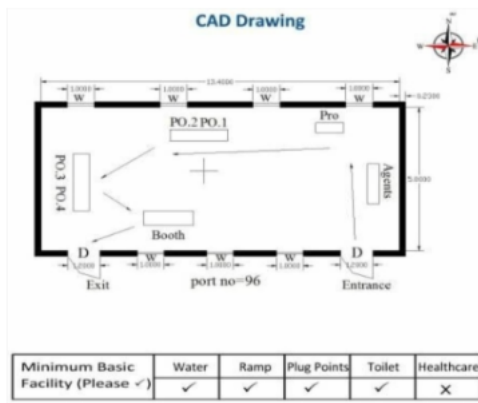

Google Map View

Polling Station Building Front View

Elevation

Polling Station Front View

Elevation

Cad View

Key MAP View

சட்டமன்றத் தொகுதியின் எண் மற்றும் பெயர் : 166-திருத்துறைப்பூண்டி
பிரிவு எண் மற்றும் பெயர் 1-வரம்பியம் (வ.கி), மற்றும் (உஊ), நடுத்தெரு மடப்புரம் வார்டு- 3