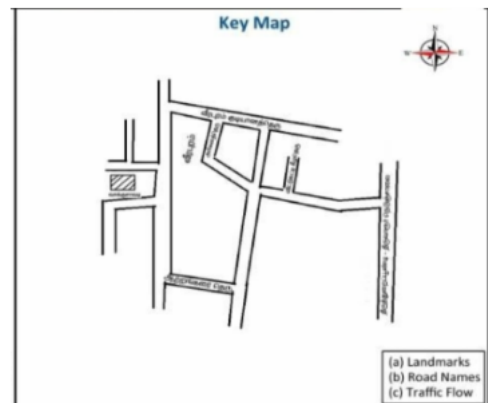

Google Map View

Polling Station Building Front View

Elevation

Polling Station Front View

Elevation

Cad View

Key MAP View

சட்டமன்றத் தொகுதியின் எண் மற்றும் பெயர் : 166-திருத்துறைப்பூண்டி
பிரிவு எண் மற்றும் பெயர் 1-வரம்பியம் (வ.கி), மற்றும் (உஊ), நடுத்தெரு மடப்புரம் வார்டு- 3