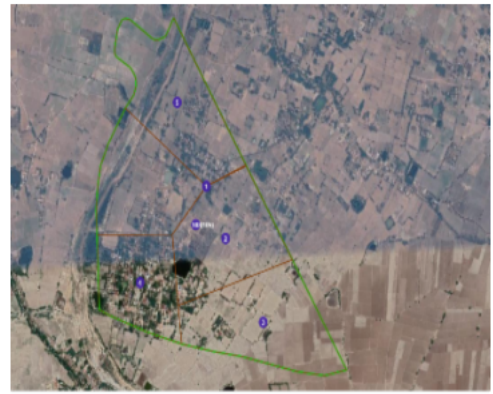

Google Map View