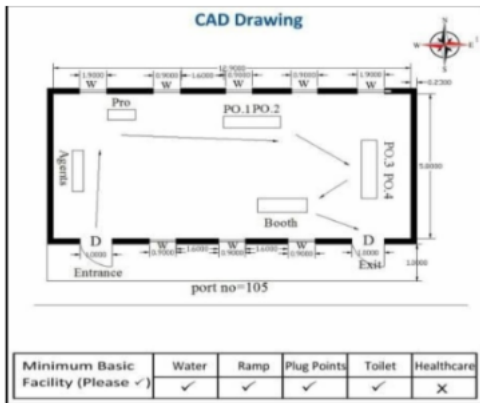

Google Map View

Polling Station Building Front View

Elevation

Polling Station Front View

Elevation

Cad View

Key MAP View

1 பெயர் : சுதா - கணவர் பெயர்: முருகானந்தம் - வீட்டு எண் : 1 வயது : 46 பாலினம் : பெண் Photo is available	WXJ0213124	2 பெயர் : ஆனந்தன் - தந்தையின் பெயர்: பக்கிரிசாமி - வீட்டு எண் : 1 வயது : 43 பாலினம் : ஆண் Photo is available	WXJ0313593	3 பெயர் : இராஜேஸ்வரி - கணவர் பெயர்: மகேஸ்வரன் - வீட்டு எண் : 1 வயது : 40 பாலினம் : பெண் Photo is available	WXJ0504233
4 பெயர் : புஷ்பா - கணவர் பெயர்: இராமன் - வீட்டு எண் : 1 வயது : 39 பாலினம் : பெண் Photo is available	WXJ0269142	5 பெயர் : அருள் தந்தையின் பெயர்: குப்பமுத்து வீட்டு எண் : 1/3 வயது : 26 பாலினம் : ஆண் Photo is available	WXJ0991323	6 பெயர் : பூங்குழலி - கணவர் பெயர்: நாகமணி - வீட்டு எண் : 3-36 வயது : 38 பாலினம் : பெண் Photo is available	WXJ0826917
7 பெயர் : தினேஷ் - தந்தையின் பெயர்: இராஜேந்திரன் - வீட்டு எண் : 4-13D வயது : 31 பாலினம் : ஆண் Photo is available	WXJ0504191	8 பெயர் : ஆறுமுகம் - தந்தையின் பெயர்: முருகையன் - வீட்டு எண் : 4-24A வயது : 36 பாலினம் : ஆண் Photo is available	WXJ0405084	9 பெயர் : சுரேஷ் தந்தையின் பெயர்: செல்லதுரை வீட்டு எண் : 4-30 வயது : 34 பாலினம் : ஆண் Photo is available	WXJ0953497
10 பெயர் : அறிவுழகன் - தந்தையின் பெயர்: ரவிச்சந்திரன் - வீட்டு எண் : 4-41B வயது : 29 பாலினம் : ஆண் Photo is available	WXJ0755645	11 பெயர் : ரமேஷ் - தந்தையின் பெயர்: முருகையன் - வீட்டு எண் : 4/43 வயது : 49 பாலினம் : ஆண் Photo is available	CMQ2202927	12 பெயர் : பிரதாப்சந்தர் - தந்தையின் பெயர்: சம்பந்தம் - வீட்டு எண் : 4-47A வயது : 44 பாலினம் : ஆண் Photo is available	WXJ0336453
13 பெயர் : தனலெட்சுமி - கணவர் பெயர்: பிரதாப்சந்தர் - வீட்டு எண் : 4-47A வயது : 42 பாலினம் : பெண் Photo is available	WXJ0336446	14 பெயர் : பிரவின் குமார் தந்தையின் பெயர்: வரதராஜன் வீட்டு எண் : 4/81D வயது : 27 பாலினம் : ஆண் Photo is available	WXJ0991349	15 பெயர் : சரண்யா கணவர் பெயர்: மகேஷ்வீரா வீட்டு எண் : 4/137-பி வயது : 22 பாலினம் : பெண் Photo is available	WXJ2115897
16 பெயர் : மிதுந்ஷா தாயின் பெயர்: கோமதி வீட்டு எண் : 4/149 வயது : 21 பாலினம் : பெண் Photo is available	WXJ2082675	17 பெயர் : ராஜ்குமார் மோகன் தந்தையின் பெயர்: மோகன் வீட்டு எண் : 4/159 வயது : 26 பாலினம் : ஆண் Photo is available	WXJ2139178	18 பெயர் : ஆதித்தியன் தந்தையின் பெயர்: பாஸ்கரன் வீட்டு எண் : 4/217 வயது : 22 பாலினம் : ஆண் Photo is available	WXJ2082501
19 பெயர் : கமலா கணவர் பெயர்: சிவசுப்பிரமணியன் வீட்டு எண் : 4/249 வயது : 55 பாலினம் : பெண் Photo is available	WXJ2112852	20 பெயர் : மஞ்சளா - தந்தையின் பெயர்: கணேசன் - வீட்டு எண் : 4-253 வயது : 48 பாலினம் : பெண் Photo is available	WXJ0600031	21 பெயர் : சக்திவேல் தந்தையின் பெயர்: கணேசன் வீட்டு எண் : 4/253 வயது : 34 பாலினம் : ஆண் Photo is available	WXJ1827591
22 பெயர் : வீரச்செல்வம் - தந்தையின் பெயர்: சுப்ரமணியன் - வீட்டு எண் : 4-258 வயது : 46 பாலினம் : ஆண் Photo is available	WXJ0405373	23 பெயர் : சுகன்யா - கணவர் பெயர்: வீரச்செல்வன் - வீட்டு எண் : 4-258 வயது : 35 பாலினம் : பெண் Photo is available	WXJ0600080	24 பெயர் : வெங்கடேசன் தந்தையின் பெயர்: குமரவேல் வீட்டு எண் : 4/260 வயது : 28 பாலினம் : ஆண் Photo is available	WXJ1838259
25 பெயர் : பாசமலர் கணவர் பெயர்: பழனிவேல் வீட்டு எண் : 4/261 வயது : 59 பாலினம் : பெண் Photo is available	WXJ2112860	26 பெயர் : தேவகி கணவர் பெயர்: சுப்பிரமணியன் - வீட்டு எண் : 4/267ஏ வயது : 55 பாலினம் : பெண் Photo is available	WXJ1411115	27 பெயர் : ஆதவன் தந்தையின் பெயர்: பாஸ்கர் வீட்டு எண் : 4/271 வயது : 21 பாலினம் : ஆண் Photo is available	WXJ2082519
28 பெயர் : சபரிநாதன் தந்தையின் பெயர்: பாஸ்கர் வீட்டு எண் : 4/272 வயது : 26 பாலினம் : ஆண் Photo is available	WXJ1996339	29 பெயர் : சந்தோஷ் தந்தையின் பெயர்: பாஸ்கரன் வீட்டு எண் : 4/272 வயது : 24 பாலினம் : ஆண் Photo is available	WXJ1996347	30 பெயர் : பிரபாகரன் - தந்தையின் பெயர்: வீரமணி - வீட்டு எண் : 4-275 வயது : 37 பாலினம் : ஆண் Photo is available	WXJ0213223