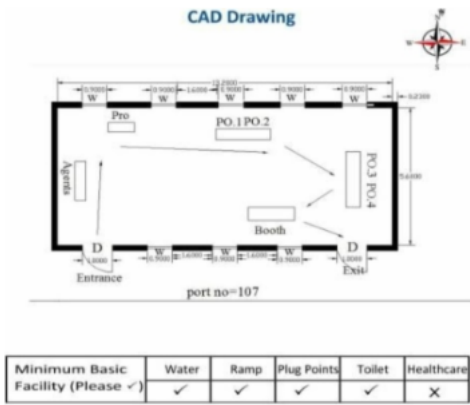

Google Map View

Polling Station Building Front View

Elevation

Polling Station Front View

Elevation

Cad View

Key MAP View

சட்டமன்றத் தொகுதியின் எண் மற்றும் பெயர் : 166-திருத்துறைப்பூண்டி
பிரிவு எண் மற்றும் பெயர் 1-பாமணி (வ.கி), மற்றும் (ஊ), தேசிங்குராஜபுரம் கீழ்த்தெரு வார்டு- 4