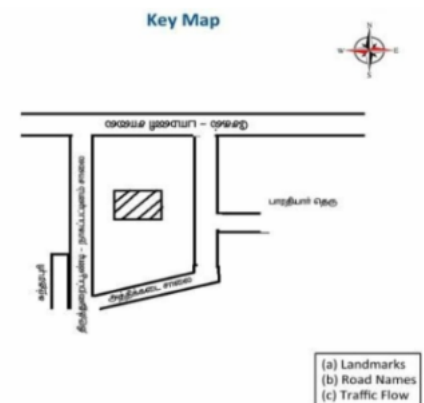

Key MAP View