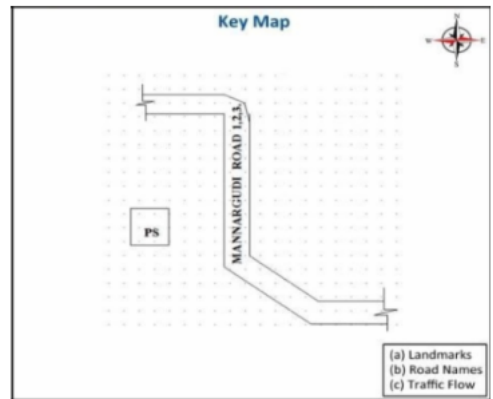

Google Map View

Polling Station Building Front View

Elevation

Polling Station Front View

Elevation

Cad View

Key MAP View

சட்டமன்றத் தொகுதியின் எண் மற்றும் பெயர் : 166-திருத்துறைப்பூண்டி  
பிரிவு எண் மற்றும் பெயர் 1-திருத்துறைப்பூண்டி (ந), மன்னார்குடி ரோடு வார்டு- 2