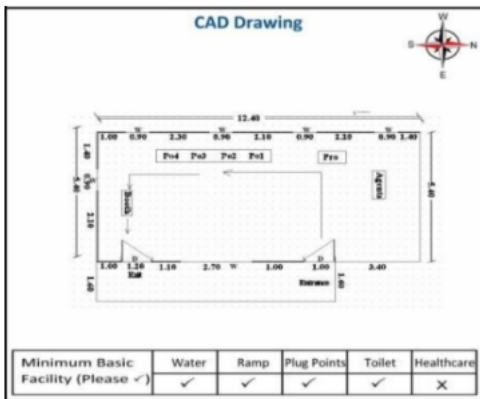

Google Map View

Polling Station Building Front View

Elevation

Polling Station Front View

Elevation

Cad View

Key MAP View

சட்டமன்றத் தொகுதியின் எண் மற்றும் பெயர் : 166-திருத்துறைப்பூண்டி  
பிரிவு எண் மற்றும் பெயர் 1-திருத்துறைப்பூண்டி (ந), மன்னார்குடி ரோடு வார்டு- 2