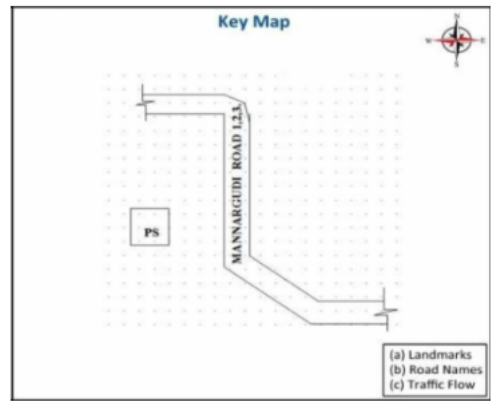

Google Map View

Polling Station Building Front View

Elevation

Polling Station Front View

Elevation

Cad View

Key MAP View

சட்டமன்றத் தொகுதியின் எண் மற்றும் பெயர் : 166-திருத்துறைப்பூண்டி
பிரிவு எண் மற்றும் பெயர் 1-திருத்துறைப்பூண்டி (ந), ரைஸ்மில் தெரு வார்டு-2