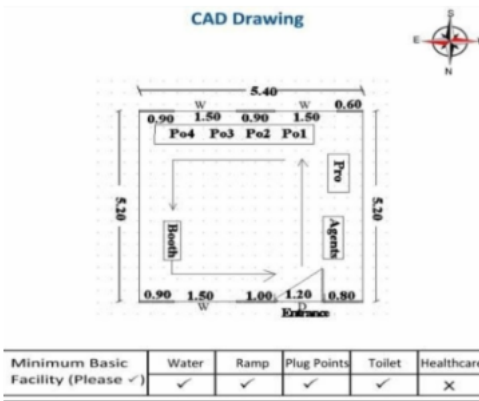

Google Map View

Polling Station Building Front View

Elevation

Polling Station Front View

Elevation

Cad View

Key MAP View

சட்டமன்றத் தொகுதியின் எண் மற்றும் பெயர் : 166-திருத்துறைப்பூண்டி
பிரிவு எண் மற்றும் பெயர் 1-திருத்துறைப்பூண்டி (ந), ரைஸ்மில் தெரு வார்டு-2