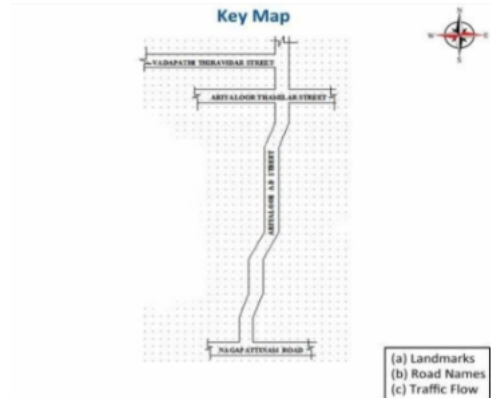

**Google Map View**

**Polling Station Building Front View**

Elevation

**Polling Station Front View**

Elevation

**Cad View**

**Key MAP View**

1 பெயர் : சுகப்பிரியா கணவர் பெயர்: வினோத் வீட்டு எண் : 0 வயது : 27 பாலினம் : பெண் Photo is available	WXJ2063048	2 பெயர் : அபிஷேக் தந்தையின் பெயர்: சங்கர் வீட்டு எண் : 0 வயது : 24 பாலினம் : ஆண் Photo is available	WXJ2007458	3 பெயர் : மாதேஸ்வரன் தந்தையின் பெயர்: பாஸ்கர் வீட்டு எண் : 0 வயது : 23 பாலினம் : ஆண் Photo is available	WXJ2001410
4 பெயர் : ஜெயபாரத் தந்தையின் பெயர்: ரமேஷ்குமார் வீட்டு எண் : 0 வயது : 23 பாலினம் : ஆண் Photo is available	WXJ2001436	5 பெயர் : பாஸ்கர் - தந்தையின் பெயர்: செல்வராஜ் - வீட்டு எண் : 1 வயது : 56 பாலினம் : ஆண் Photo is available	WXJ1340066	6 பெயர் : செல்வி - கணவர் பெயர்: பாஸ்கர் - வீட்டு எண் : 1 வயது : 55 பாலினம் : பெண் Photo is available	WXJ1340074
7 பெயர் : உஷா - கணவர் பெயர்: கருணாநிதி - வீட்டு எண் : 1 வயது : 54 பாலினம் : பெண் Photo is available	CMQ2585495	8 பெயர் : செல்வமணி - கணவர் பெயர்: ராஜமாணிக்கம் - வீட்டு எண் : 1 வயது : 51 பாலினம் : பெண் Photo is available	WXJ0208876	9 பெயர் : தமயந்தி - கணவர் பெயர்: ராஜா - வீட்டு எண் : 1 வயது : 44 பாலினம் : பெண் Photo is available	CMQ2132173
10 பெயர் : சுரேஷ் - தந்தையின் பெயர்: பன்னீர்செல்வம் - வீட்டு எண் : 1 வயது : 43 பாலினம் : ஆண் Photo is available	WXJ0119446	11 பெயர் : பால சரஸ்வதி - கணவர் பெயர்: விஸ்வநாதன் - வீட்டு எண் : 1 வயது : 41 பாலினம் : பெண் Photo is available	WXJ0506154	12 பெயர் : சாவித்திரி - கணவர் பெயர்: சுகுமார் - வீட்டு எண் : 1 வயது : 39 பாலினம் : பெண் Photo is available	WXJ0597039
13 பெயர் : சபா - கணவர் பெயர்: பாபு - வீட்டு எண் : 1 வயது : 38 பாலினம் : பெண் Photo is available	WXJ0506139	14 பெயர் : ராகுலன் - தந்தையின் பெயர்: பக்கிரிசாமி - வீட்டு எண் : 1 வயது : 38 பாலினம் : ஆண் Photo is available	WXJ0759555	15 பெயர் : ராஜ்பாபு தந்தையின் பெயர்: பாஸ்கர் வீட்டு எண் : 1 வயது : 38 பாலினம் : ஆண் Photo is available	WXJ1967934
16 பெயர் : மகாலட்சுமி - கணவர் பெயர்: சிவலிங்கம் - வீட்டு எண் : 1 வயது : 37 பாலினம் : பெண் Photo is available	WXJ0410670	17 பெயர் : இலக்கியா - கணவர் பெயர்: குமரேசன் - வீட்டு எண் : 1 வயது : 37 பாலினம் : பெண் Photo is available	WXJ0411504	18 பெயர் : பவித்திரா - கணவர் பெயர்: ராஜ்பாபு - வீட்டு எண் : 1 வயது : 36 பாலினம் : பெண் Photo is available	WXJ0597419
19 பெயர் : ஜெயராஜ் - தந்தையின் பெயர்: கண்ணன் - வீட்டு எண் : 1 வயது : 35 பாலினம் : ஆண் Photo is available	WXJ0119396	20 பெயர் : சூதா - கணவர் பெயர்: மைக்கேல்ராஜ் - வீட்டு எண் : 1 வயது : 33 பாலினம் : பெண் Photo is available	WXJ0597401	21 பெயர் : மகாலட்சுமி - கணவர் பெயர்: சி்டி பாபு - வீட்டு எண் : 1 வயது : 32 பாலினம் : பெண் Photo is available	WXJ0597351
22 பெயர் : சிலம்பரசன் - தந்தையின் பெயர்: ரவி - வீட்டு எண் : 1 வயது : 32 பாலினம் : ஆண் Photo is available	WXJ0597450	23 பெயர் : வினோத் - தந்தையின் பெயர்: பாபு - வீட்டு எண் : 1 வயது : 32 பாலினம் : ஆண் Photo is available	WXJ0411421	24 பெயர் : காவியா - தந்தையின் பெயர்: பாக்கிரிசாமி - வீட்டு எண் : 1 வயது : 31 பாலினம் : பெண் Photo is available	WXJ0597195
25 பெயர் : தினேஷ் - தந்தையின் பெயர்: பாபு - வீட்டு எண் : 1 வயது : 30 பாலினம் : ஆண் Photo is available	WXJ0597427	26 பெயர் : மாதவன் - தந்தையின் பெயர்: பன்னீர்செல்வம் - வீட்டு எண் : 1 வயது : 30 பாலினம் : ஆண் Photo is available	WXJ0865493	27 பெயர் : சண்முகப்பிரியா - தந்தையின் பெயர்: தமிழ்ச்செல்வம் - வீட்டு எண் : 1 வயது : 29 பாலினம் : பெண் Photo is available	WXJ0759431
28 பெயர் : ரஜேஸ்வரி கணவர் பெயர்: அசாருதீன் வீட்டு எண் : 1 வயது : 28 பாலினம் : பெண் Photo is available	WXJ2095743	29 பெயர் : ரம்யா கணவர் பெயர்: மாரிமுத்து வீட்டு எண் : 1 வயது : 27 பாலினம் : பெண் Photo is available	WXJ1968718	30 பெயர் : யுவநீர் தந்தையின் பெயர்: பன்னீர்செல்வம் வீட்டு எண் : 1 வயது : 25 பாலினம் : பெண் Photo is available	WXJ1034222