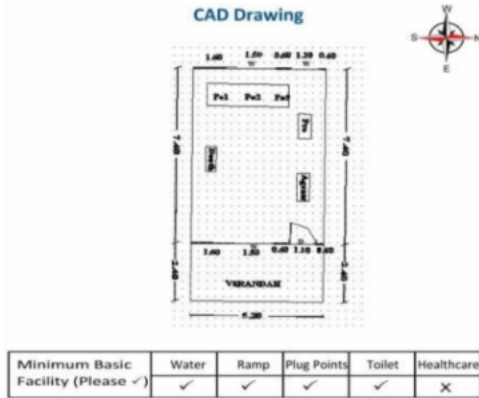

**Google Map View**

**Polling Station Building Front View**

Elevation

**Polling Station Front View**

Elevation

**Cad View**

**Key MAP View**

1 பெயர் : சுகப்பிரியா கணவர் பெயர்: வினோத் வீட்டு எண் : 0 வயது : 27 பாலினம் : பெண் Photo is available	WXJ2063048	2 பெயர் : அபிஷேக் தந்தையின் பெயர்: சங்கர் வீட்டு எண் : 0 வயது : 24 பாலினம் : ஆண் Photo is available	WXJ2007458	3 பெயர் : மாதேஸ்வரன் தந்தையின் பெயர்: பாஸ்கர் வீட்டு எண் : 0 வயது : 23 பாலினம் : ஆண் Photo is available	WXJ2001410
4 பெயர் : ஜெயபாரத் தந்தையின் பெயர்: ரமேஷ்குமார் வீட்டு எண் : 0 வயது : 23 பாலினம் : ஆண் Photo is available	WXJ2001436	5 பெயர் : பாஸ்கர் - தந்தையின் பெயர்: செல்வராஜ் - வீட்டு எண் : 1 வயது : 56 பாலினம் : ஆண் Photo is available	WXJ1340066	6 பெயர் : செல்வி - கணவர் பெயர்: பாஸ்கர் - வீட்டு எண் : 1 வயது : 55 பாலினம் : பெண் Photo is available	WXJ1340074
7 பெயர் : உஷா - கணவர் பெயர்: கருணாநிதி - வீட்டு எண் : 1 வயது : 54 பாலினம் : பெண் Photo is available	CMQ2585495	8 பெயர் : செல்வமணி - கணவர் பெயர்: ராஜமாணிக்கம் - வீட்டு எண் : 1 வயது : 51 பாலினம் : பெண் Photo is available	WXJ0208876	9 பெயர் : தமயந்தி - கணவர் பெயர்: ராஜா - வீட்டு எண் : 1 வயது : 44 பாலினம் : பெண் Photo is available	CMQ2132173
10 பெயர் : சுரேஷ் - தந்தையின் பெயர்: பன்னீர்செல்வம் - வீட்டு எண் : 1 வயது : 43 பாலினம் : ஆண் Photo is available	WXJ0119446	11 பெயர் : பால சரஸ்வதி - கணவர் பெயர்: விஸ்வநாதன் - வீட்டு எண் : 1 வயது : 41 பாலினம் : பெண் Photo is available	WXJ0506154	12 பெயர் : சாவித்திரி - கணவர் பெயர்: சுகுமார் - வீட்டு எண் : 1 வயது : 39 பாலினம் : பெண் Photo is available	WXJ0597039
13 பெயர் : சபா - கணவர் பெயர்: பாபு - வீட்டு எண் : 1 வயது : 38 பாலினம் : பெண் Photo is available	WXJ0506139	14 பெயர் : ராகுலன் - தந்தையின் பெயர்: பக்கிரிசாமி - வீட்டு எண் : 1 வயது : 38 பாலினம் : ஆண் Photo is available	WXJ0759555	15 பெயர் : ராஜ்பாபு தந்தையின் பெயர்: பாஸ்கர் வீட்டு எண் : 1 வயது : 38 பாலினம் : ஆண் Photo is available	WXJ1967934
16 பெயர் : மகாலட்சுமி - கணவர் பெயர்: சிவலிங்கம் - வீட்டு எண் : 1 வயது : 37 பாலினம் : பெண் Photo is available	WXJ0410670	17 பெயர் : இலக்கியா - கணவர் பெயர்: குமரேசன் - வீட்டு எண் : 1 வயது : 37 பாலினம் : பெண் Photo is available	WXJ0411504	18 பெயர் : பவித்திரா - கணவர் பெயர்: ராஜ்பாபு - வீட்டு எண் : 1 வயது : 36 பாலினம் : பெண் Photo is available	WXJ0597419
19 பெயர் : ஜெயராஜ் - தந்தையின் பெயர்: கண்ணன் - வீட்டு எண் : 1 வயது : 35 பாலினம் : ஆண் Photo is available	WXJ0119396	20 பெயர் : சூதா - கணவர் பெயர்: மைக்கேல்ராஜ் - வீட்டு எண் : 1 வயது : 33 பாலினம் : பெண் Photo is available	WXJ0597401	21 பெயர் : மகாலட்சுமி - கணவர் பெயர்: சி்டி பாபு - வீட்டு எண் : 1 வயது : 32 பாலினம் : பெண் Photo is available	WXJ0597351
22 பெயர் : சிலம்பரசன் - தந்தையின் பெயர்: ரவி - வீட்டு எண் : 1 வயது : 32 பாலினம் : ஆண் Photo is available	WXJ0597450	23 பெயர் : வினோத் - தந்தையின் பெயர்: பாபு - வீட்டு எண் : 1 வயது : 32 பாலினம் : ஆண் Photo is available	WXJ0411421	24 பெயர் : காவியா - தந்தையின் பெயர்: பாக்கிரிசாமி - வீட்டு எண் : 1 வயது : 31 பாலினம் : பெண் Photo is available	WXJ0597195
25 பெயர் : தினேஷ் - தந்தையின் பெயர்: பாபு - வீட்டு எண் : 1 வயது : 30 பாலினம் : ஆண் Photo is available	WXJ0597427	26 பெயர் : மாதவன் - தந்தையின் பெயர்: பன்னீர்செல்வம் - வீட்டு எண் : 1 வயது : 30 பாலினம் : ஆண் Photo is available	WXJ0865493	27 பெயர் : சண்முகப்பிரியா - தந்தையின் பெயர்: தமிழ்ச்செல்வம் - வீட்டு எண் : 1 வயது : 29 பாலினம் : பெண் Photo is available	WXJ0759431
28 பெயர் : ரஜேஸ்வரி கணவர் பெயர்: அசாருதீன் வீட்டு எண் : 1 வயது : 28 பாலினம் : பெண் Photo is available	WXJ2095743	29 பெயர் : ரம்யா கணவர் பெயர்: மாரிமுத்து வீட்டு எண் : 1 வயது : 27 பாலினம் : பெண் Photo is available	WXJ1968718	30 பெயர் : யுவநீர் தந்தையின் பெயர்: பன்னீர்செல்வம் வீட்டு எண் : 1 வயது : 25 பாலினம் : பெண் Photo is available	WXJ1034222