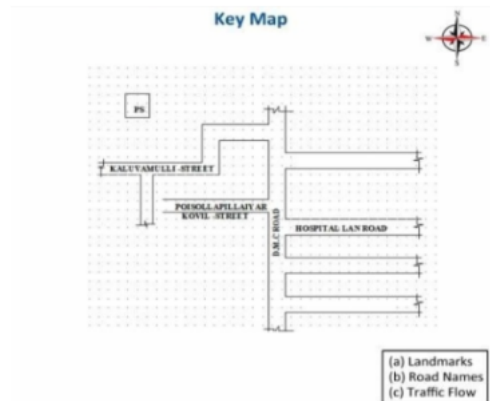

Google Map View

Polling Station Building Front View

Elevation

Polling Station Front View

Elevation

Cad View

Key MAP View

1 பெயர் : சித்ரா கணவர் பெயர்: ரவிசந்தரன் ரவிசந்தரன் வீட்டு எண் : 0 வயது : 50 பாலினம் : பெண்	WXJ0965350 Photo is available	2 பெயர் : ரவிசந்தரன் தந்தையின் பெயர்: மாரியப்பன் மாரியப்பன் வீட்டு எண் : 0 வயது : 49 பாலினம் : ஆண்	WXJ0965368 Photo is available	3 பெயர் : கௌசல்யா கணவர் பெயர்: கார்த்தி வீட்டு எண் : 0 வயது : 28 பாலினம் : பெண்	WXJ2008829 Photo is available
4 பெயர் : முருகதாஸ் தந்தையின் பெயர்: நாகேஷ் வீட்டு எண் : 0 வயது : 23 பாலினம் : ஆண்	WXJ2003333 Photo is available	5 பெயர் : முல்லைநாயகி கணவர் பெயர்: காளிதாசன் வீட்டு எண் : 0 வயது : 21 பாலினம் : பெண்	WXJ2217792 Photo is available	6 பெயர் : அஞ்சலிதேவி கணவர் பெயர்: காசி வீட்டு எண் : 0 வயது : 20 பாலினம் : பெண்	WXJ2216570 Photo is available
7 பெயர் : நந்தினி தந்தையின் பெயர்: முனியப்பன் வீட்டு எண் : 0 வயது : 20 பாலினம் : பெண்	WXJ2216661 Photo is available	8 பெயர் : கெங்கேஸ்வரி - கணவர் பெயர்: ராஜமாணிக்கம் - வீட்டு எண் : 1 வயது : 50 பாலினம் : பெண்	WXJ0354050 Photo is available	9 பெயர் : முருகையன் தந்தையின் பெயர்: பெருமாள் வீட்டு எண் : 1 வயது : 45 பாலினம் : ஆண்	WXJ2063683 Photo is available
10 பெயர் : ராஜா - தந்தையின் பெயர்: ராசு - வீட்டு எண் : 1 வயது : 44 பாலினம் : ஆண்	CMQ1911452 Photo is available	11 பெயர் : மேரி கணவர் பெயர்: முருகையன் வீட்டு எண் : 1 வயது : 42 பாலினம் : பெண்	WXJ2043370 Photo is available	12 பெயர் : முத்துக்கிருஷ்ணன் - தந்தையின் பெயர்: ஏழுமலை - வீட்டு எண் : 1 வயது : 39 பாலினம் : ஆண்	WXJ0835074 Photo is available
13 பெயர் : பாலு - தந்தையின் பெயர்: பெரமையன் - வீட்டு எண் : 1 வயது : 38 பாலினம் : ஆண்	WXJ0759928 Photo is available	14 பெயர் : ஜெயா - கணவர் பெயர்: முத்துக்கிருஷ்ணன் - வீட்டு எண் : 1 வயது : 34 பாலினம் : பெண்	WXJ0835082 Photo is available	15 பெயர் : சண்முகநாதன் - தந்தையின் பெயர்: பாப்பையன் - வீட்டு எண் : 1 வயது : 34 பாலினம் : ஆண்	WXJ0316950 Photo is available
16 பெயர் : அருள் - தந்தையின் பெயர்: இடும்பையன் - வீட்டு எண் : 1 வயது : 33 பாலினம் : ஆண்	WXJ0596866 Photo is available	17 பெயர் : கண்ணம்மாள் - கணவர் பெயர்: சண்முகநாதன் - வீட்டு எண் : 1 வயது : 32 பாலினம் : பெண்	WXJ0316703 Photo is available	18 பெயர் : உமா மகேஸ்வரி கணவர் பெயர்: சஞ்சய் காந்தி வீட்டு எண் : 1 வயது : 30 பாலினம் : பெண்	WXJ2130888 Photo is available
# 19 பெயர் : கிருத்திகா - தந்தையின் பெயர்: இராஜேந்திரன் - வீட்டு எண் : 1 வயது : 27 பாலினம் : பெண்	WXJ0938696 Photo is available	20 பெயர் : முல்லைநாயகி தந்தையின் பெயர்: சாகேஸ் வீட்டு எண் : 1 வயது : 26 பாலினம் : பெண்	WXJ1832575 Photo is available	21 பெயர் : சரண்யா கணவர் பெயர்: அய்யப்பன் வீட்டு எண் : 1 வயது : 25 பாலினம் : பெண்	WXJ2217917 Photo is available
22 பெயர் : ரோஸ்லின் தந்தையின் பெயர்: ராஜமாணிக்கம் வீட்டு எண் : 1 வயது : 24 பாலினம் : பெண்	WXJ1888395 Photo is available	23 பெயர் : யுகேஷ்குமார் தந்தையின் பெயர்: தனபால் வீட்டு எண் : 1 வயது : 21 பாலினம் : ஆண்	WXJ2152668 Photo is available	24 பெயர் : நாடிமுத்து - தந்தையின் பெயர்: மாணிக்கம் - வீட்டு எண் : 1- வயது : 32 பாலினம் : ஆண்	WXJ0760256 Photo is available
25 பெயர் : உமா - கணவர் பெயர்: சுதர்சிங் - வீட்டு எண் : 1-1 வயது : 56 பாலினம் : பெண்	WXJ0207076 Photo is available	S 26 பெயர் : கோபி தந்தையின் பெயர்: செல்வராஜ் வீட்டு எண் : 1/3 வயது : 53 பாலினம் : ஆண்	WXJ2140606 Photo is available	27 பெயர் : சூர்யா கணவர் பெயர்: கோபி வீட்டு எண் : 1/3 வயது : 36 பாலினம் : பெண்	WXJ2161586 Photo is available
28 பெயர் : சக்திவேல் - தந்தையின் பெயர்: தணிக்கொடி - வீட்டு எண் : 1-12 வயது : 58 பாலினம் : ஆண்	WXJ0760066 Photo is available	29 பெயர் : கார்த்திக் தந்தையின் பெயர்: மகாலிங்கம் வீட்டு எண் : 1/13 வயது : 27 பாலினம் : ஆண்	WXJ2003341 Photo is available	30 பெயர் : சந்தனமேரி - கணவர் பெயர்: அருள் - வீட்டு எண் : 1-55 வயது : 31 பாலினம் : பெண்	WXJ0596783 Photo is available