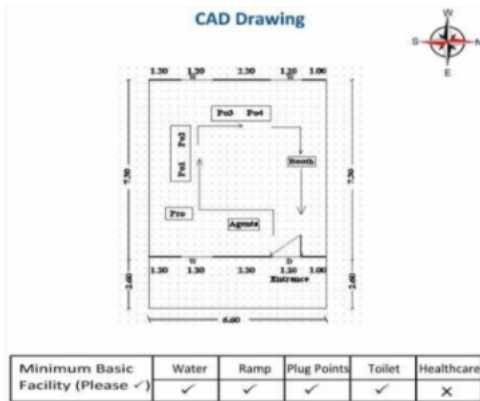

Google Map View

Polling Station Building Front View

Elevation

Polling Station Front View

Elevation

Cad View

Key MAP View

1 பெயர் : சித்ரா கணவர் பெயர்: ரவிசந்தரன் ரவிசந்தரன் வீட்டு எண் : 0 வயது : 50 பாலினம் : பெண்	WXJ0965350 Photo is available	2 பெயர் : ரவிசந்தரன் தந்தையின் பெயர்: மாரியப்பன் மாரியப்பன் வீட்டு எண் : 0 வயது : 49 பாலினம் : ஆண்	WXJ0965368 Photo is available	3 பெயர் : கௌசல்யா கணவர் பெயர்: கார்த்தி வீட்டு எண் : 0 வயது : 28 பாலினம் : பெண்	WXJ2008829 Photo is available
4 பெயர் : முருகதாஸ் தந்தையின் பெயர்: நாகேஷ் வீட்டு எண் : 0 வயது : 23 பாலினம் : ஆண்	WXJ2003333 Photo is available	5 பெயர் : முல்லைநாயகி கணவர் பெயர்: காளிதாசன் வீட்டு எண் : 0 வயது : 21 பாலினம் : பெண்	WXJ2217792 Photo is available	6 பெயர் : அஞ்சலிதேவி கணவர் பெயர்: காசி வீட்டு எண் : 0 வயது : 20 பாலினம் : பெண்	WXJ2216570 Photo is available
7 பெயர் : நந்தினி தந்தையின் பெயர்: முனியப்பன் வீட்டு எண் : 0 வயது : 20 பாலினம் : பெண்	WXJ2216661 Photo is available	8 பெயர் : கெங்கேஸ்வரி - கணவர் பெயர்: ராஜமாணிக்கம் - வீட்டு எண் : 1 வயது : 50 பாலினம் : பெண்	WXJ0354050 Photo is available	9 பெயர் : முருகையன் தந்தையின் பெயர்: பெருமாள் வீட்டு எண் : 1 வயது : 45 பாலினம் : ஆண்	WXJ2063683 Photo is available
10 பெயர் : ராஜா - தந்தையின் பெயர்: ராசு - வீட்டு எண் : 1 வயது : 44 பாலினம் : ஆண்	CMQ1911452 Photo is available	11 பெயர் : மேரி கணவர் பெயர்: முருகையன் வீட்டு எண் : 1 வயது : 42 பாலினம் : பெண்	WXJ2043370 Photo is available	12 பெயர் : முத்துக்கிருஷ்ணன் - தந்தையின் பெயர்: ஏழுமலை - வீட்டு எண் : 1 வயது : 39 பாலினம் : ஆண்	WXJ0835074 Photo is available
13 பெயர் : பாலு - தந்தையின் பெயர்: பெரமையன் - வீட்டு எண் : 1 வயது : 38 பாலினம் : ஆண்	WXJ0759928 Photo is available	14 பெயர் : ஜெயா - கணவர் பெயர்: முத்துக்கிருஷ்ணன் - வீட்டு எண் : 1 வயது : 34 பாலினம் : பெண்	WXJ0835082 Photo is available	15 பெயர் : சண்முகநாதன் - தந்தையின் பெயர்: பாப்பையன் - வீட்டு எண் : 1 வயது : 34 பாலினம் : ஆண்	WXJ0316950 Photo is available
16 பெயர் : அருள் - தந்தையின் பெயர்: இடும்பையன் - வீட்டு எண் : 1 வயது : 33 பாலினம் : ஆண்	WXJ0596866 Photo is available	17 பெயர் : கண்ணம்மாள் - கணவர் பெயர்: சண்முகநாதன் - வீட்டு எண் : 1 வயது : 32 பாலினம் : பெண்	WXJ0316703 Photo is available	18 பெயர் : உமா மகேஸ்வரி கணவர் பெயர்: சஞ்சய் காந்தி வீட்டு எண் : 1 வயது : 30 பாலினம் : பெண்	WXJ2130888 Photo is available
# 19 பெயர் : கிருத்திகா - தந்தையின் பெயர்: இராஜேந்திரன் - வீட்டு எண் : 1 வயது : 27 பாலினம் : பெண்	WXJ0938696 Photo is available	20 பெயர் : முல்லைநாயகி தந்தையின் பெயர்: சாகேஸ் வீட்டு எண் : 1 வயது : 26 பாலினம் : பெண்	WXJ1832575 Photo is available	21 பெயர் : சரண்யா கணவர் பெயர்: அய்யப்பன் வீட்டு எண் : 1 வயது : 25 பாலினம் : பெண்	WXJ2217917 Photo is available
22 பெயர் : ரோஸ்லின் தந்தையின் பெயர்: ராஜமாணிக்கம் வீட்டு எண் : 1 வயது : 24 பாலினம் : பெண்	WXJ1888395 Photo is available	23 பெயர் : யுகேஷ்குமார் தந்தையின் பெயர்: தனபால் வீட்டு எண் : 1 வயது : 21 பாலினம் : ஆண்	WXJ2152668 Photo is available	24 பெயர் : நாடிமுத்து - தந்தையின் பெயர்: மாணிக்கம் - வீட்டு எண் : 1- வயது : 32 பாலினம் : ஆண்	WXJ0760256 Photo is available
25 பெயர் : உமா - கணவர் பெயர்: சுதர்சிங் - வீட்டு எண் : 1-1 வயது : 56 பாலினம் : பெண்	WXJ0207076 Photo is available	S 26 பெயர் : கோபி தந்தையின் பெயர்: செல்வராஜ் வீட்டு எண் : 1/3 வயது : 53 பாலினம் : ஆண்	WXJ2140606 Photo is available	27 பெயர் : சூர்யா கணவர் பெயர்: கோபி வீட்டு எண் : 1/3 வயது : 36 பாலினம் : பெண்	WXJ2161586 Photo is available
28 பெயர் : சக்திவேல் - தந்தையின் பெயர்: தணிக்கொடி - வீட்டு எண் : 1-12 வயது : 58 பாலினம் : ஆண்	WXJ0760066 Photo is available	29 பெயர் : கார்த்திக் தந்தையின் பெயர்: மகாலிங்கம் வீட்டு எண் : 1/13 வயது : 27 பாலினம் : ஆண்	WXJ2003341 Photo is available	30 பெயர் : சந்தனமேரி - கணவர் பெயர்: அருள் - வீட்டு எண் : 1-55 வயது : 31 பாலினம் : பெண்	WXJ0596783 Photo is available