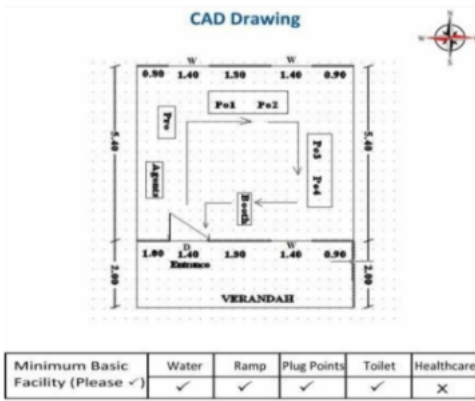

Google Map View

Polling Station Building Front View

Elevation

Polling Station Front View

Elevation

Cad View

Key MAP View

1 பெயர் : மெர்லின் ஆஷா தந்தையின் பெயர்: மரிய அந்தோணிராஜ் வீட்டு எண் : 0 வயது : 22 பாலினம் : பெண்	WXJ2055119 Photo is available	2 பெயர் : மீனாட்சி கணவர் பெயர்: வெங்கடாசலபதி வீட்டு எண் : 1 வயது : 55 பாலினம் : பெண்	WXJ2099646 Photo is available	3 பெயர் : சேக்மைதீன் - தந்தையின் பெயர்: அப்துல்ரகுமான் - வீட்டு எண் : 1 வயது : 49 பாலினம் : ஆண்	CMQ2132595 Photo is available
4 பெயர் : பைரோஸ் கனி - கணவர் பெயர்: ஜாகிர் உசேன் - வீட்டு எண் : 1 வயது : 32 பாலினம் : பெண்	WXJ0595256 Photo is available	5 பெயர் : நஸ்ரின் பானு - தந்தையின் பெயர்: முகமது மைதீன் - வீட்டு எண் : 1 வயது : 28 பாலினம் : பெண்	WXJ0761791 Photo is available	6 பெயர் : சூர்யா தந்தையின் பெயர்: வெங்கடாசலபதி வீட்டு எண் : 1 வயது : 27 பாலினம் : பெண்	WXJ2099240 Photo is available
7 பெயர் : செளமியா தந்தையின் பெயர்: வெங்கடாசலபதி வீட்டு எண் : 1 வயது : 25 பாலினம் : பெண்	WXJ2099653 Photo is available	8 பெயர் : பெனாசிர் பானு தந்தையின் பெயர்: பாபுஜான் வீட்டு எண் : 1/1 வயது : 20 பாலினம் : பெண்	WXJ2130722 Photo is available	9 பெயர் : கோவிந்தசாமி தந்தையின் பெயர்: சோமு வீட்டு எண் : 1B வயது : 65 பாலினம் : ஆண்	WXJ1009505 Photo is available
10 பெயர் : வெங்கடேசன் தந்தையின் பெயர்: கோவிந்தசாமி வீட்டு எண் : 1B வயது : 38 பாலினம் : ஆண்	WXJ1009513 Photo is available	11 பெயர் : வினிதா கணவர் பெயர்: வெங்கடேசன் வீட்டு எண் : 1B வயது : 34 பாலினம் : பெண்	WXJ1009521 Photo is available	12 பெயர் : சுபைதா - கணவர் பெயர்: பீர்முகமது - வீட்டு எண் : 2 வயது : 77 பாலினம் : பெண்	CMQ1456532 Photo is available
13 பெயர் : பரகத்துல்லா - தந்தையின் பெயர்: பீர்முகமது - வீட்டு எண் : 2 வயது : 56 பாலினம் : ஆண்	CMQ2132272 Photo is available	14 பெயர் : உஜுதா - கணவர் பெயர்: பரகத்துல்லா - வீட்டு எண் : 2 வயது : 51 பாலினம் : பெண்	WXJ1407923 Photo is available	15 பெயர் : தஹசின் தந்தையின் பெயர்: பரக்கத்துல்லா வீட்டு எண் : 2 வயது : 23 பாலினம் : பெண்	WXJ2043867 Photo is available
16 பெயர் : முஹமத் அசீக் க தந்தையின் பெயர்: கமாலுதீன் முஹமத் அனிபா வீட்டு எண் : 2/3 வயது : 21 பாலினம் : ஆண்	WXJ2226363 Photo is available	17 பெயர் : அசன்பேகம் - கணவர் பெயர்: முகமது ஹனிபா - வீட்டு எண் : 3 வயது : 65 பாலினம் : பெண்	WXJ1407931 Photo is available	18 பெயர் : முகமது ரபீக் - தந்தையின் பெயர்: முகமது ஹனிபா - வீட்டு எண் : 3-1 வயது : 58 பாலினம் : ஆண்	WXJ0507087 Photo is available
19 பெயர் : ஜன்னத்பேகம் - கணவர் பெயர்: முகமது ரபீக் - வீட்டு எண் : 3-1 வயது : 47 பாலினம் : பெண்	WXJ0506998 Photo is available	20 பெயர் : ஜெய்னுல் ஆபிதீன் - தந்தையின் பெயர்: முகமது ரபீக் - வீட்டு எண் : 3-1 வயது : 29 பாலினம் : ஆண்	WXJ0682807 Photo is available	21 பெயர் : முகமது அர்சத் தந்தையின் பெயர்: கமாலுதீன் வீட்டு எண் : 3/2 வயது : 19 பாலினம் : ஆண்	WXJ2254266 Photo is available
22 பெயர் : சாகுல்ஹமீது - தந்தையின் பெயர்: சுல்தான் - வீட்டு எண் : 3A வயது : 54 பாலினம் : ஆண்	WXJ1407949 Photo is available	23 பெயர் : கபிலன் தந்தையின் பெயர்: மணிமாறன் வீட்டு எண் : 3சி வயது : 23 பாலினம் : ஆண்	WXJ2009512 Photo is available	24 பெயர் : செல்லமணி கோவிந்தராஜ் தந்தையின் பெயர்: கோவிந்தராஜ் - வீட்டு எண் : 4 வயது : 66 பாலினம் : ஆண்	WXJ1778877 Photo is available
25 பெயர் : மலர்கொடி - கணவர் பெயர்: செல்லமணி - வீட்டு எண் : 4 வயது : 61 பாலினம் : பெண்	WXJ1778893 Photo is available	26 பெயர் : சூர்யபிரபா - தந்தையின் பெயர்: செல்லமணி - வீட்டு எண் : 4 வயது : 28 பாலினம் : பெண்	WXJ0762070 Photo is available	27 பெயர் : முகமது ஆசீக் தந்தையின் பெயர்: முகமது பாரக் வீட்டு எண் : 4 வயது : 26 பாலினம் : ஆண்	WXJ1033091 Photo is available
28 பெயர் : முஹமதுஆதில் தந்தையின் பெயர்: முஹமது பாரக் வீட்டு எண் : 4 வயது : 22 பாலினம் : ஆண்	WXJ2063279 Photo is available	29 பெயர் : முகமது பாரக் - தந்தையின் பெயர்: முகமதுஇப்ராகிம் - வீட்டு எண் : 5 வயது : 50 பாலினம் : ஆண்	WXJ1407980 Photo is available	# 30 பெயர் : சைபு நிஷா முகமது பாரக் கணவர் பெயர்: முகமது பாரக் வீட்டு எண் : 5 வயது : 45 பாலினம் : பெண்	CMQ2133908 Photo is available