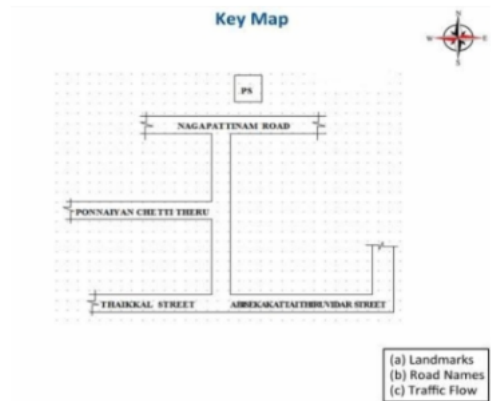

Google Map View

Polling Station Building Front View

Elevation

Polling Station Front View

Elevation

Cad View

Key MAP View

1 பெயர் : மெர்லின் ஆஷா தந்தையின் பெயர்: மரிய அந்தோணிராஜ் வீட்டு எண் : 0 வயது : 22 பாலினம் : பெண்	WXJ2055119 Photo is available	2 பெயர் : மீனாட்சி கணவர் பெயர்: வெங்கடாசலபதி வீட்டு எண் : 1 வயது : 55 பாலினம் : பெண்	WXJ2099646 Photo is available	3 பெயர் : சேக்மைதீன் - தந்தையின் பெயர்: அப்துல்ரகுமான் - வீட்டு எண் : 1 வயது : 49 பாலினம் : ஆண்	CMQ2132595 Photo is available
4 பெயர் : பைரோஸ் கனி - கணவர் பெயர்: ஜாகிர் உசேன் - வீட்டு எண் : 1 வயது : 32 பாலினம் : பெண்	WXJ0595256 Photo is available	5 பெயர் : நஸ்ரின் பானு - தந்தையின் பெயர்: முகமது மைதீன் - வீட்டு எண் : 1 வயது : 28 பாலினம் : பெண்	WXJ0761791 Photo is available	6 பெயர் : சூர்யா தந்தையின் பெயர்: வெங்கடாசலபதி வீட்டு எண் : 1 வயது : 27 பாலினம் : பெண்	WXJ2099240 Photo is available
7 பெயர் : செளமியா தந்தையின் பெயர்: வெங்கடாசலபதி வீட்டு எண் : 1 வயது : 25 பாலினம் : பெண்	WXJ2099653 Photo is available	8 பெயர் : பெனாசிர் பானு தந்தையின் பெயர்: பாபுஜான் வீட்டு எண் : 1/1 வயது : 20 பாலினம் : பெண்	WXJ2130722 Photo is available	9 பெயர் : கோவிந்தசாமி தந்தையின் பெயர்: சோமு வீட்டு எண் : 1B வயது : 65 பாலினம் : ஆண்	WXJ1009505 Photo is available
10 பெயர் : வெங்கடேசன் தந்தையின் பெயர்: கோவிந்தசாமி வீட்டு எண் : 1B வயது : 38 பாலினம் : ஆண்	WXJ1009513 Photo is available	11 பெயர் : வினிதா கணவர் பெயர்: வெங்கடேசன் வீட்டு எண் : 1B வயது : 34 பாலினம் : பெண்	WXJ1009521 Photo is available	12 பெயர் : சுபைதா - கணவர் பெயர்: பீர்முகமது - வீட்டு எண் : 2 வயது : 77 பாலினம் : பெண்	CMQ1456532 Photo is available
13 பெயர் : பரகத்துல்லா - தந்தையின் பெயர்: பீர்முகமது - வீட்டு எண் : 2 வயது : 56 பாலினம் : ஆண்	CMQ2132272 Photo is available	14 பெயர் : உஜுதா - கணவர் பெயர்: பரகத்துல்லா - வீட்டு எண் : 2 வயது : 51 பாலினம் : பெண்	WXJ1407923 Photo is available	15 பெயர் : தஹசின் தந்தையின் பெயர்: பரக்கத்துல்லா வீட்டு எண் : 2 வயது : 23 பாலினம் : பெண்	WXJ2043867 Photo is available
16 பெயர் : முஹமத் அசீக் க தந்தையின் பெயர்: கமாலுதீன் முஹமத் அனிபா வீட்டு எண் : 2/3 வயது : 21 பாலினம் : ஆண்	WXJ2226363 Photo is available	17 பெயர் : அசன்பேகம் - கணவர் பெயர்: முகமது ஹனிபா - வீட்டு எண் : 3 வயது : 65 பாலினம் : பெண்	WXJ1407931 Photo is available	18 பெயர் : முகமது ரபீக் - தந்தையின் பெயர்: முகமது ஹனிபா - வீட்டு எண் : 3-1 வயது : 58 பாலினம் : ஆண்	WXJ0507087 Photo is available
19 பெயர் : ஜன்னத்பேகம் - கணவர் பெயர்: முகமது ரபீக் - வீட்டு எண் : 3-1 வயது : 47 பாலினம் : பெண்	WXJ0506998 Photo is available	20 பெயர் : ஜெய்னுல் ஆபிதீன் - தந்தையின் பெயர்: முகமது ரபீக் - வீட்டு எண் : 3-1 வயது : 29 பாலினம் : ஆண்	WXJ0682807 Photo is available	21 பெயர் : முகமது அர்சத் தந்தையின் பெயர்: கமாலுதீன் வீட்டு எண் : 3/2 வயது : 19 பாலினம் : ஆண்	WXJ2254266 Photo is available
22 பெயர் : சாகுல்ஹமீது - தந்தையின் பெயர்: சுல்தான் - வீட்டு எண் : 3A வயது : 54 பாலினம் : ஆண்	WXJ1407949 Photo is available	23 பெயர் : கபிலன் தந்தையின் பெயர்: மணிமாறன் வீட்டு எண் : 3சி வயது : 23 பாலினம் : ஆண்	WXJ2009512 Photo is available	24 பெயர் : செல்லமணி கோவிந்தராஜ் தந்தையின் பெயர்: கோவிந்தராஜ் - வீட்டு எண் : 4 வயது : 66 பாலினம் : ஆண்	WXJ1778877 Photo is available
25 பெயர் : மலர்கொடி - கணவர் பெயர்: செல்லமணி - வீட்டு எண் : 4 வயது : 61 பாலினம் : பெண்	WXJ1778893 Photo is available	26 பெயர் : சூர்யபிரபா - தந்தையின் பெயர்: செல்லமணி - வீட்டு எண் : 4 வயது : 28 பாலினம் : பெண்	WXJ0762070 Photo is available	27 பெயர் : முகமது ஆசீக் தந்தையின் பெயர்: முகமது பாரக் வீட்டு எண் : 4 வயது : 26 பாலினம் : ஆண்	WXJ1033091 Photo is available
28 பெயர் : முஹமதுஆதில் தந்தையின் பெயர்: முஹமது பாரக் வீட்டு எண் : 4 வயது : 22 பாலினம் : ஆண்	WXJ2063279 Photo is available	29 பெயர் : முகமது பாரக் - தந்தையின் பெயர்: முகமதுஇப்ராகிம் - வீட்டு எண் : 5 வயது : 50 பாலினம் : ஆண்	WXJ1407980 Photo is available	# 30 பெயர் : சைபு நிஷா முகமது பாரக் கணவர் பெயர்: முகமது பாரக் வீட்டு எண் : 5 வயது : 45 பாலினம் : பெண்	CMQ2133908 Photo is available