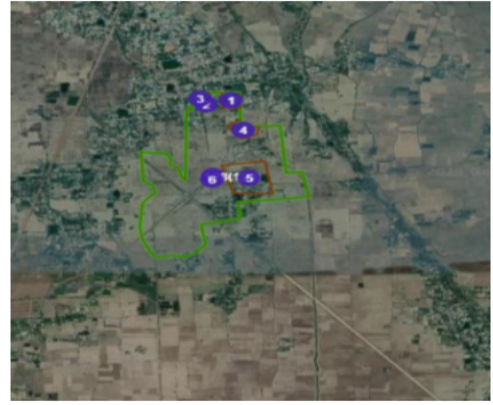

3. வாக்குச் சாவடியின் விவரங்கள்

வாக்குச் சாவடியின் எண் மற்றும் பெயர் : 131 - விக்டரி உதவிபெறும் துவக்கப்பள்ளி, சிங்களாந்தி, திருத்துறைப்பூண்டி 614713, வடக்குபுற ஒட்டுக்கட்டிடம் தெற்கு பார்த்தது மைய அறை வாக்குச் சாவடியின் முகவரி : விக்டரி உதவிபெறும் துவக்கப்பள்ளி, சிங்களாந்தி, திருத்துறைப்பூண்டி 614713, வடக்குபுற ஒட்டுக்கட்டிடம் தெற்கு பார்த்தது மைய அறை	வாக்குச் சாவடியின் வகைப்பாடு (ஆண்/பெண்/பொது) துணை வாக்குச் சாவடிகளின் எண்ணிக்கை :	பொது 0
---	--	----------------------

Google Map View

Polling Station Building Front View

Elevation

Polling Station Front View

Elevation

Cad View

Minimum Basic Facility (Please ✓)	Water	Ramp	Plug Points	Toilet	Healthcare
	✓	✓	✓	✓	✗

Key MAP View