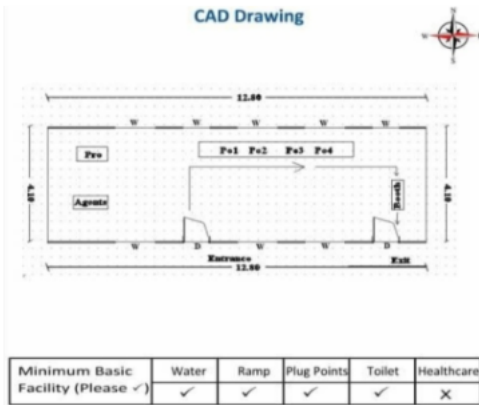

Google Map View

Polling Station Building Front View

Elevation

Polling Station Front View

Elevation

Cad View

Key MAP View

1 பெயர் : சங்கீதா கணவர் பெயர்: பழனியப்பன் வீட்டு எண் : 0 வயது : 36 பாலினம் : பெண் Photo is available WXJ1889286	2 பெயர் : விஜயா - கணவர் பெயர்: வீராச்சாமி - வீட்டு எண் : 1 வயது : 54 பாலினம் : பெண் Photo is available WXJ0418111	3 பெயர் : முத்துக்குமார் - தந்தையின் பெயர்: பஞ்சவர்ணம் - வீட்டு எண் : 1 வயது : 53 பாலினம் : ஆண் Photo is available WXJ0275354
4 பெயர் : லலிதா - கணவர் பெயர்: ஜெயராமன் - வீட்டு எண் : 1 வயது : 50 பாலினம் : பெண் Photo is available WXJ0867234	5 பெயர் : ரமேஷ்பாபு - தந்தையின் பெயர்: துரைகண்ணு வீட்டு எண் : 1 வயது : 49 பாலினம் : ஆண் Photo is available CMQ2590024	6 பெயர் : ரவி - தந்தையின் பெயர்: மணியன் - வீட்டு எண் : 1 வயது : 48 பாலினம் : ஆண் Photo is available WXJ0319566
7 பெயர் : ஜோதி - தந்தையின் பெயர்: ரமேஷ்பாபு வீட்டு எண் : 1 வயது : 46 பாலினம் : பெண் Photo is available CMQ2592418	8 பெயர் : மாதவி - கணவர் பெயர்: ரவி - வீட்டு எண் : 1 வயது : 45 பாலினம் : பெண் Photo is available WXJ0319541	9 பெயர் : ஜீவபாலன் - தந்தையின் பெயர்: செல்வராஜ் - வீட்டு எண் : 1 வயது : 45 பாலினம் : ஆண் Photo is available WXJ0319343
10 பெயர் : விமலா கணவர் பெயர்: பாண்டியன் வீட்டு எண் : 1 வயது : 43 பாலினம் : பெண் Photo is available WXJ2078004	11 பெயர் : செந்தமிழ்செல்வி - கணவர் பெயர்: வீரமணி - வீட்டு எண் : 1 வயது : 42 பாலினம் : பெண் Photo is available WXJ0717405	12 பெயர் : அருள்செல்வி - கணவர் பெயர்: ஜீவபாலன் - வீட்டு எண் : 1 வயது : 41 பாலினம் : பெண் Photo is available WXJ0275347
13 பெயர் : கார்த்திக் - தந்தையின் பெயர்: நாகுரான் - வீட்டு எண் : 1 வயது : 40 பாலினம் : ஆண் Photo is available WXJ0275370	14 பெயர் : பழனியப்பன் - தந்தையின் பெயர்: வடிவேல் - வீட்டு எண் : 1 வயது : 36 பாலினம் : ஆண் Photo is available WXJ0867283	15 பெயர் : கோமதி - கணவர் பெயர்: கேசவமூர்த்தி - வீட்டு எண் : 1 வயது : 35 பாலினம் : பெண் Photo is available WXJ0867135
16 பெயர் : திவ்யா - தந்தையின் பெயர்: வடிவேல் - வீட்டு எண் : 1 வயது : 30 பாலினம் : பெண் Photo is available WXJ0867275	17 பெயர் : சித்ரவேல் - தந்தையின் பெயர்: செல்வராஜ் - வீட்டு எண் : 1 வயது : 30 பாலினம் : ஆண் Photo is available WXJ0762989	18 பெயர் : விஜய் - தந்தையின் பெயர்: ஜெயராமன் - வீட்டு எண் : 1 வயது : 29 பாலினம் : ஆண் Photo is available WXJ0867309
19 பெயர் : தினேஷ் தந்தையின் பெயர்: சுரேஷ் வீட்டு எண் : 1 வயது : 22 பாலினம் : ஆண் Photo is available WXJ2059152	20 பெயர் : மதன் பாபு தந்தையின் பெயர்: கார்த்திக் வீட்டு எண் : 1 வயது : 22 பாலினம் : ஆண் Photo is available WXJ2063469	21 பெயர் : ஏலம்பு - கணவர் பெயர்: தங்கராசு - வீட்டு எண் : 2 வயது : 66 பாலினம் : பெண் Photo is available WXJ1383348
22 பெயர் : ஏலம்பான் - கணவர் பெயர்: கணேசன் - வீட்டு எண் : 2 வயது : 66 பாலினம் : பெண் Photo is available WXJ1383355	23 பெயர் : நித்தீஷ் தந்தையின் பெயர்: செல்வராஜ் வீட்டு எண் : 3/177 வயது : 25 பாலினம் : ஆண் Photo is available WXJ1889393	24 பெயர் : வள்ளி - கணவர் பெயர்: லாடன் - வீட்டு எண் : 4 வயது : 69 பாலினம் : பெண் Photo is available WXJ1383389
25 பெயர் : வீரையன் - தந்தையின் பெயர்: லாடன் - வீட்டு எண் : 4 வயது : 50 பாலினம் : ஆண் Photo is available WXJ1383397	26 பெயர் : கணேசன் - தந்தையின் பெயர்: லாடன் - வீட்டு எண் : 4 வயது : 48 பாலினம் : ஆண் Photo is available CMQ2154631	27 பெயர் : மாலதி - கணவர் பெயர்: அருண்பாண்டியன் - வீட்டு எண் : 4 வயது : 38 பாலினம் : பெண் Photo is available WXJ0867515
28 பெயர் : தினேஷ்குமார் - தந்தையின் பெயர்: ஆறுமுகம் - வீட்டு எண் : 4A வயது : 31 பாலினம் : ஆண் Photo is available WXJ0717397	29 பெயர் : பரசுராமன் - தந்தையின் பெயர்: பிச்சைக்கண்ணு - வீட்டு எண் : 4A வயது : 31 பாலினம் : ஆண் Photo is available WXJ0646562	30 பெயர் : பிரதீபா கணவர் பெயர்: ஆனந்த பாபு வீட்டு எண் : 4 B வயது : 32 பாலினம் : பெண் Photo is available WXJ1008804