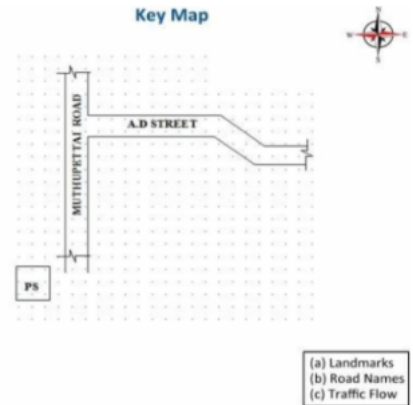

Key MAP View