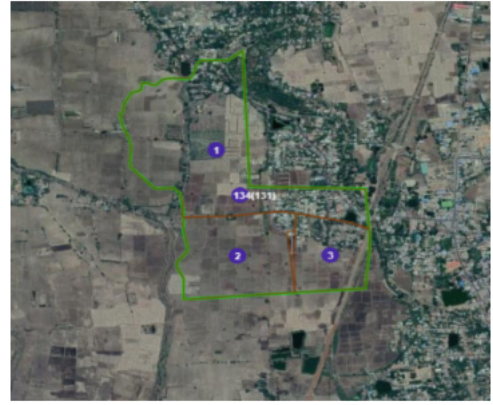

Google Map View