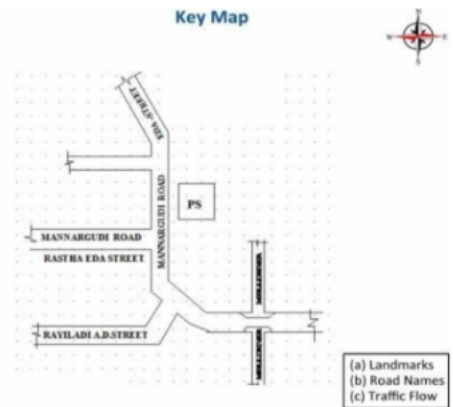

Key MAP View