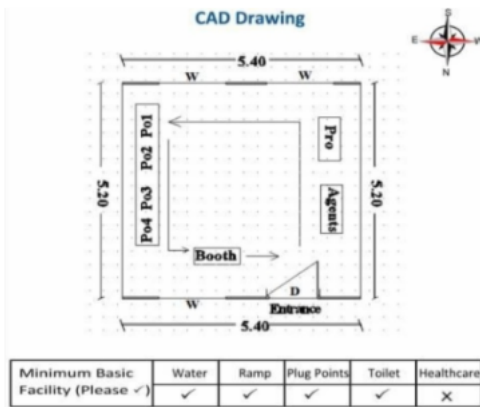

**Google Map View**

**Polling Station Building Front View**

**Polling Station Front View**

**Cad View**

**Key MAP View**

1 பெயர் : சக்தீஸ்வரன் தந்தையின் பெயர்: ரவிச்சந்திரன் வீட்டு எண் : 0 வயது : 26 பாலினம் : ஆண் Photo is available	WXJ1045053	2 பெயர் : பக்கிரிசாமி - தந்தையின் பெயர்: ஆறுமுகம் - வீட்டு எண் : 1 வயது : 79 பாலினம் : ஆண் Photo is available	WXJ0141861	3 பெயர் : அல்போன்சா மேரி கணவர் பெயர்: அருளானந்த சாமி வீட்டு எண் : 1 வயது : 68 பாலினம் : பெண் Photo is available	WXJ1379908
4 பெயர் : வீரப்பன் - தந்தையின் பெயர்: லெட்சுமணன் - வீட்டு எண் : 1 வயது : 67 பாலினம் : ஆண் Photo is available	CMQ3697117	5 பெயர் : பிரேமா - கணவர் பெயர்: சுரேஷ் - வீட்டு எண் : 1 வயது : 61 பாலினம் : பெண் Photo is available	WXJ0199968	6 பெயர் : மேகநாதன் - தந்தையின் பெயர்: கந்தசாமி - வீட்டு எண் : 1 வயது : 61 பாலினம் : ஆண் Photo is available	WXJ0199612
7 பெயர் : சரோஜா - கணவர் பெயர்: சந்தானம் - வீட்டு எண் : 1 வயது : 61 பாலினம் : பெண் Photo is available	WXJ0868471	8 பெயர் : லெட்சுமி - கணவர் பெயர்: மேகநாதன் - வீட்டு எண் : 1 வயது : 58 பாலினம் : பெண் Photo is available	WXJ0199976	9 பெயர் : வனஜா - தந்தையின் பெயர்: பக்கிரிசாமி - வீட்டு எண் : 1 வயது : 56 பாலினம் : பெண் Photo is available	WXJ0200220
10 பெயர் : தெய்வநாயகி - கணவர் பெயர்: குமார் - வீட்டு எண் : 1 வயது : 48 பாலினம் : பெண் Photo is available	WXJ0199703	11 பெயர் : காந்திமதி - கணவர் பெயர்: வீரப்பன் - வீட்டு எண் : 1 வயது : 46 பாலினம் : பெண் Photo is available	CMQ3697125	12 பெயர் : சரண்யா - கணவர் பெயர்: முருகேஷன் - வீட்டு எண் : 1 வயது : 36 பாலினம் : பெண் Photo is available	WXJ0868166
13 பெயர் : ராஜீவ் - தந்தையின் பெயர்: ஐயப்பன் - வீட்டு எண் : 1 வயது : 34 பாலினம் : ஆண் Photo is available	WXJ0868554	14 பெயர் : காளிதாஸ் - தந்தையின் பெயர்: ஜெயக்குமார் - வீட்டு எண் : 1 வயது : 31 பாலினம் : ஆண் Photo is available	WXJ0645325	15 பெயர் : லிக்னேஷ் - தந்தையின் பெயர்: ஜெயக்குமார் - வீட்டு எண் : 1 வயது : 31 பாலினம் : ஆண் Photo is available	WXJ0645333
16 பெயர் : ஹரிஹரசுதன் - தந்தையின் பெயர்: சிவக்குமார் - வீட்டு எண் : 1 வயது : 30 பாலினம் : ஆண் Photo is available	WXJ0645259	17 பெயர் : அருளாளன் - தந்தையின் பெயர்: துரைமுருகானந்தம் - வீட்டு எண் : 1 வயது : 27 பாலினம் : ஆண் Photo is available	WXJ0868414	18 பெயர் : தனலெட்சுமி தந்தையின் பெயர்: சிவகுமார் வீட்டு எண் : 1/97 வயது : 47 பாலினம் : பெண் Photo is available	WXJ1007939
19 பெயர் : காசி - தந்தையின் பெயர்: நாகமுத்து - வீட்டு எண் : 1-155 வயது : 70 பாலினம் : ஆண் Photo is available	WXJ0142752	20 பெயர் : தவமணி - கணவர் பெயர்: காசி - வீட்டு எண் : 1-155 வயது : 63 பாலினம் : பெண் Photo is available	WXJ0142745	21 பெயர் : சக்திவேல் - தந்தையின் பெயர்: காசி - வீட்டு எண் : 1-155 வயது : 36 பாலினம் : ஆண் Photo is available	WXJ0142760
22 பெயர் : ஜெயக்குமார் தந்தையின் பெயர்: அடைக்கலசாமி வீட்டு எண் : 1எ வயது : 66 பாலினம் : ஆண் Photo is available	WXJ2013225	23 பெயர் : செல்வராஜ் - தந்தையின் பெயர்: சுந்தராஜன் - வீட்டு எண் : 1B வயது : 56 பாலினம் : ஆண் Photo is available	WXJ0320887	24 பெயர் : மீனா - கணவர் பெயர்: செல்வராஜ் - வீட்டு எண் : 1B வயது : 50 பாலினம் : பெண் Photo is available	WXJ0419853
25 பெயர் : நாகராஜன் - தந்தையின் பெயர்: மோகன் - வீட்டு எண் : 1-B1 வயது : 38 பாலினம் : ஆண் Photo is available	WXJ0141911	26 பெயர் : செல்வம் - தந்தையின் பெயர்: ஜோசப் - வீட்டு எண் : 1C வயது : 54 பாலினம் : ஆண் Photo is available	WXJ0536375	27 பெயர் : தீனதயாளன் - தந்தையின் பெயர்: கோவிந்தராஜ் - வீட்டு எண் : 1C வயது : 40 பாலினம் : ஆண் Photo is available	WXJ0142018
28 பெயர் : சர்மிளா - கணவர் பெயர்: முகம்மது ரசீது - வீட்டு எண் : 1E வயது : 41 பாலினம் : பெண் Photo is available	CMQ3698230	29 பெயர் : முகமது ரஷீது - தந்தையின் பெயர்: காதர் உசேன் - வீட்டு எண் : 1-E வயது : 48 பாலினம் : ஆண் Photo is available	WXJ0199448	30 பெயர் : பிரசாத் - தந்தையின் பெயர்: செல்வராஜ் - வீட்டு எண் : 1ஜே வயது : 33 பாலினம் : ஆண் Photo is available	WXJ0320895