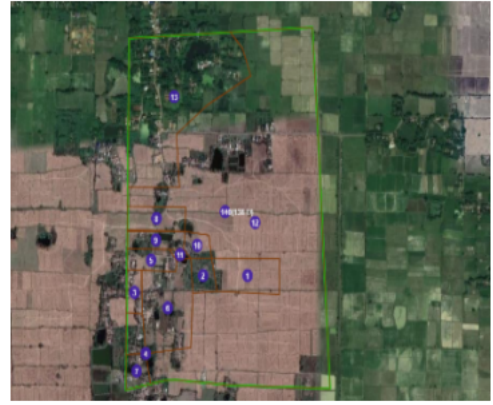

Google Map View