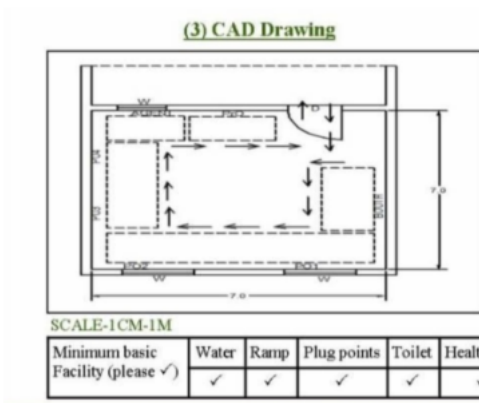

**Google Map View**

**Polling Station Building Front View**

**Polling Station Front View**

**Cad View**

**Key MAP View**

1 பெயர் : துர்கா கணவர் பெயர்: வினோத் குமார் வீட்டு எண் : 1 வயது : 27 பாலினம் : பெண் Photo is available	WXJ1903871	2 பெயர் : கீதா - தந்தையின் பெயர்: இரவி - வீட்டு எண் : 1-87 வயது : 38 பாலினம் : பெண் Photo is available	LNN2866341	3 பெயர் : ஆகாஷ் தந்தையின் பெயர்: அன்பழகன் வீட்டு எண் : 1-362 வயது : 25 பாலினம் : ஆண் Photo is available	WXJ1843317
4 பெயர் : அன்புமணி - தந்தையின் பெயர்: பிச்சைக்கண்ணு - வீட்டு எண் : 2-23 வயது : 43 பாலினம் : ஆண் Photo is available	WXJ0030114	5 பெயர் : ராஜாமணி - கணவர் பெயர்: அன்புமணி - வீட்டு எண் : 2-23 வயது : 41 பாலினம் : பெண் Photo is available	WXJ0196576	6 பெயர் : வனஜா கணவர் பெயர்: ஜீவா வீட்டு எண் : 2/75 வயது : 38 பாலினம் : பெண் Photo is available	WXJ1037639
7 பெயர் : தியாகராஜன் - தந்தையின் பெயர்: ராஜேந்திரன் - வீட்டு எண் : 2-166 வயது : 36 பாலினம் : ஆண் Photo is available	WXJ0085332	8 பெயர் : கவிதா - கணவர் பெயர்: முருகேசன் - வீட்டு எண் : 3-61 வயது : 47 பாலினம் : பெண் Photo is available	WXJ0718247	9 பெயர் : மீனா - தந்தையின் பெயர்: அம்பிகாபதி - வீட்டு எண் : 3-323 வயது : 27 பாலினம் : பெண் Photo is available	WXJ0869651
10 பெயர் : சுரேஷ்குமார் - தந்தையின் பெயர்: கோவிந்தசாமி - வீட்டு எண் : 3-868 வயது : 45 பாலினம் : ஆண் Photo is available	WXJ0421784	11 பெயர் : பொற்கொடி - கணவர் பெயர்: சுரேஷ்குமார் - வீட்டு எண் : 3-868 வயது : 43 பாலினம் : பெண் Photo is available	WXJ0422089	12 பெயர் : வேலவன் - தந்தையின் பெயர்: ராஜேந்திரன் - வீட்டு எண் : 4-19 வயது : 28 பாலினம் : ஆண் Photo is available	WXJ0933119
13 பெயர் : பிரியா தந்தையின் பெயர்: ராஜேந்திரன் வீட்டு எண் : 4-19 வயது : 26 பாலினம் : பெண் Photo is available	WXJ2109452	14 பெயர் : சத்தியப்பிரகாஷ் ஜே கு தாயின் பெயர்: ஜெயம் வீட்டு எண் : 4/19/2 வயது : 20 பாலினம் : ஆண் Photo is available	WXJ2183119	# 15 பெயர் : சுகன்யா வீரைய்யன் கணவர் பெயர்: ஸ்ரீதர் வீட்டு எண் : 4-22 வயது : 39 பாலினம் : பெண் Photo is available	WXJ1843283
16 பெயர் : விக்கேஷ் தந்தையின் பெயர்: அன்புமணி வீட்டு எண் : 4/23 வயது : 21 பாலினம் : ஆண் Photo is available	WXJ2141901	17 பெயர் : வனிதா - கணவர் பெயர்: திருநாவுக்கரசு - வீட்டு எண் : 4-80 வயது : 40 பாலினம் : பெண் Photo is available	WXJ0421743	18 பெயர் : மகேஸ்வரி - கணவர் பெயர்: மதன் - வீட்டு எண் : 4-362 வயது : 38 பாலினம் : பெண் Photo is available	WXJ0133512
19 பெயர் : மதிவாணன் - தந்தையின் பெயர்: மதியழகன் - வீட்டு எண் : 4-362 வயது : 37 பாலினம் : ஆண் Photo is available	WXJ0685248	20 பெயர் : யாழினி தந்தையின் பெயர்: முருகையன் வீட்டு எண் : 4/363 வயது : 25 பாலினம் : பெண் Photo is available	WXJ1903772	21 பெயர் : யாமினி மு யாமினி தந்தையின் பெயர்: முருகையன் க முருகையன் வீட்டு எண் : 4/363 வயது : 21 பாலினம் : பெண் Photo is available	WXJ2172088
22 பெயர் : ஸ்ரீதர் - தந்தையின் பெயர்: மாரிமுத்து - வீட்டு எண் : 4-364 வயது : 33 பாலினம் : ஆண் Photo is available	WXJ1397884	23 பெயர் : தசரதன் - தந்தையின் பெயர்: மாரிமுத்து - வீட்டு எண் : 4-364 வயது : 29 பாலினம் : ஆண் Photo is available	WXJ0685099	24 பெயர் : கோபிராஜா - தந்தையின் பெயர்: ராஜமாணிக்கம் - வீட்டு எண் : 4-365 வயது : 39 பாலினம் : ஆண் Photo is available	WXJ0196436
25 பெயர் : ஹேம பிரபா கணவர் பெயர்: கோபிராஜா வீட்டு எண் : 4/365 வயது : 35 பாலினம் : பெண் Photo is available	WXJ2235455	26 பெயர் : ரேகா - தந்தையின் பெயர்: குருசாமி - வீட்டு எண் : 4-367 வயது : 35 பாலினம் : பெண் Photo is available	WXJ0196584	27 பெயர் : ஜஸ்வரயா தந்தையின் பெயர்: குமார் வீட்டு எண் : 4/367 வயது : 20 பாலினம் : பெண் Photo is available	WXJ2142370
28 பெயர் : குமார் - தந்தையின் பெயர்: அருணாச்சலம் - வீட்டு எண் : 4-367A வயது : 50 பாலினம் : ஆண் Photo is available	WXJ0196683	29 பெயர் : திருமலைராஜன் - தந்தையின் பெயர்: பாரதிதாசன் - வீட்டு எண் : 4-369 வயது : 35 பாலினம் : ஆண் Photo is available	WXJ0085324	30 பெயர் : அபிராமி - தந்தையின் பெயர்: அம்பிகாபதி - வீட்டு எண் : 4-373 வயது : 30 பாலினம் : பெண் Photo is available	WXJ0869594