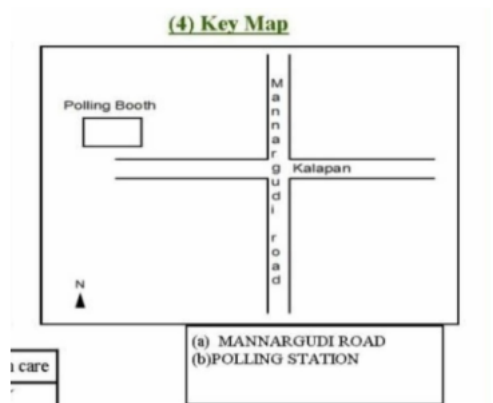

Key MAP View