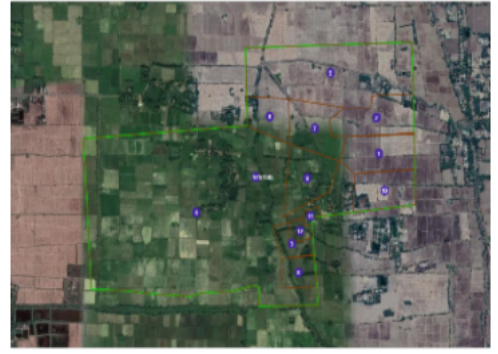

Google Map View