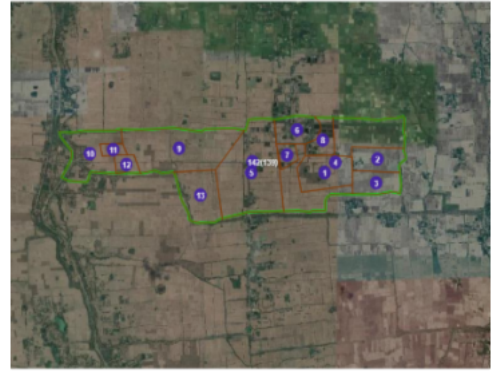

Google Map View