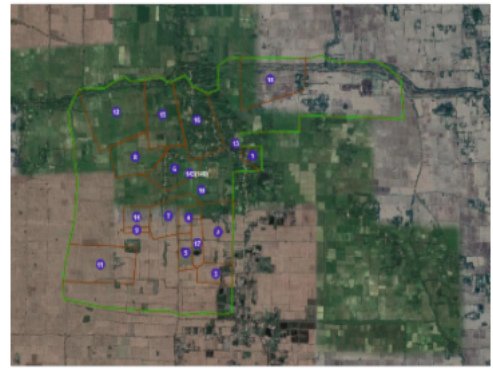

Google Map View