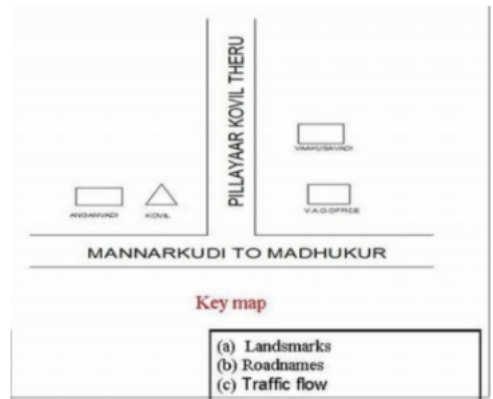

Key MAP View