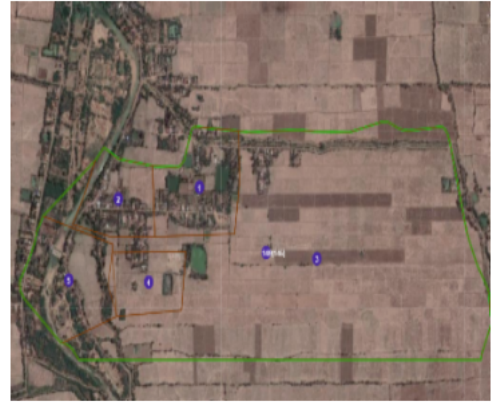

3. வாக்குச் சாவடியின் விவரங்கள்

வாக்குச் சாவடியின் எண் மற்றும் பெயர் : 153 - அரசு உயர்நிலைப்பள்ளி ,தெற்குநாணலூர் 614702 , வடக்கு பார்த்தது, கிழக்கு பகுதி வாக்குச் சாவடியின் முகவரி : அரசு உயர்நிலைப்பள்ளி ,தெற்குநாணலூர் 614702 , வடக்கு பார்த்தது, கிழக்கு பகுதி	வாக்குச் சாவடியின் வகைப்பாடு (ஆண்/பெண்/பொது)	பொது
	துணை வாக்குச் சாவடிகளின் எண்ணிக்கை :	0

4. வாக்காளர்களின் எண்ணிக்கை

தொடங்கும் வரிசை எண்	முடியும் வரிசை எண்.	நிகர வாக்காளர்களின் எண்ணிக்கை			
		ஆண்	பெண்	மூன்றாம் பாலினம்	மொத்தம்
1	699	342	356	0	698

கையொப்பம்

Nazri Naksha

Google Map View

Polling Station Building Front View