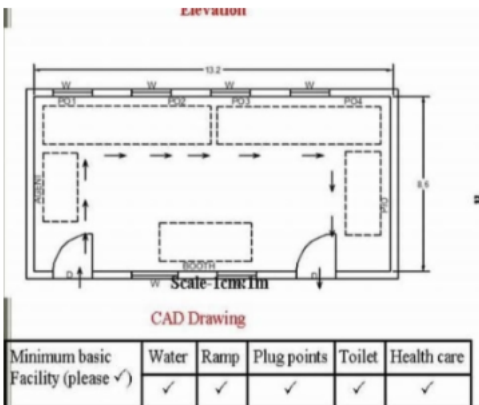

Nazri Naksha

Google Map View

Polling Station Building Front View

Polling Station Front View

Cad View

Key MAP View

1 பெயர் : திவ்யா கணவர் பெயர்: கார்த்தி வீட்டு எண் : 1/212 வயது : 32 பாலினம் : பெண்	WXJ2236776 Photo is available	2 பெயர் : பக்கிரிசாமி / தந்தையின் பெயர்: தொப்பளான் / வீட்டு எண் : 2-192 வயது : 71 பாலினம் : ஆண்	WXJ0134429 Photo is available	3 பெயர் : அருணாசலம் / தந்தையின் பெயர்: குஞ்சு / வீட்டு எண் : 2-198 வயது : 64 பாலினம் : ஆண்	WXJ0134189 Photo is available
4 பெயர் : பிரியா கணவர் பெயர்: சசிசுமார் வீட்டு எண் : 2/198 வயது : 27 பாலினம் : பெண்	WXJ2039626 Photo is available	5 பெயர் : பூங்குழலி தந்தையின் பெயர்: பாஸ்கரன் வீட்டு எண் : 2/238ஏ வயது : 21 பாலினம் : பெண்	WXJ2146652 Photo is available	6 பெயர் : இலக்கியன் தந்தையின் பெயர்: பாஸ்கர் வீட்டு எண் : 2-238 ஏ வயது : 19 பாலினம் : பெண்	WXJ2209229 Photo is available
7 பெயர் : மஹாசந்தோஷ் தந்தையின் பெயர்: சுப்பிரமணியன் வீட்டு எண் : 2-239 வயது : 24 பாலினம் : ஆண்	WXJ1954270 Photo is available	8 பெயர் : மோனிஷா தந்தையின் பெயர்: சுப்பிரமணியன் வீட்டு எண் : 2/239 வயது : 21 பாலினம் : பெண்	WXJ2155588 Photo is available	9 பெயர் : காவியன் தந்தையின் பெயர்: சத்தியமூர்த்தி வீட்டு எண் : 2-240 வயது : 21 பாலினம் : ஆண்	WXJ2093649 Photo is available
10 பெயர் : மதுமிதா - தந்தையின் பெயர்: குபேந்திரன் - வீட்டு எண் : 2-241 வயது : 27 பாலினம் : பெண்	WXJ0872119 Photo is available	11 பெயர் : சசிகலா கணவர் பெயர்: வினோத்காம்பளி வீட்டு எண் : 2/244 வயது : 30 பாலினம் : பெண்	WXJ2229979 Photo is available	12 பெயர் : மகாலெட்சுமி தந்தையின் பெயர்: ராமமூர்த்தி வீட்டு எண் : 2-245 வயது : 25 பாலினம் : பெண்	WXJ1006147 Photo is available
13 பெயர் : மதுமிதரா தந்தையின் பெயர்: குபேந்திரன் வீட்டு எண் : 2/245 வயது : 25 பாலினம் : பெண்	WXJ1954221 Photo is available	14 பெயர் : வினித்பிரவீன் பி தந்தையின் பெயர்: பன்னீர்செல்வம் சி பன்னீர்செல்வம் சி வீட்டு எண் : 2/245ஏ வயது : 22 பாலினம் : ஆண்	WXJ2179257 Photo is available	15 பெயர் : வினித்பிரவீன் பி தந்தையின் பெயர்: பன்னீர்செல்வம் சி பன்னீர்செல்வம் சி வீட்டு எண் : 2/245ஏ வயது : 22 பாலினம் : ஆண்	WXJ2179513 Photo is available
16 பெயர் : காயத்திரி தந்தையின் பெயர்: மணிவாசகம் வீட்டு எண் : 2-248 வயது : 26 பாலினம் : பெண்	WXJ1006121 Photo is available	17 பெயர் : மனோஜ்குமார் தந்தையின் பெயர்: மணிவாசகன் வீட்டு எண் : 2-248 வயது : 25 பாலினம் : ஆண்	WXJ1006139 Photo is available	18 பெயர் : சுகதி - கணவர் பெயர்: தனபால் - வீட்டு எண் : 2-253 வயது : 34 பாலினம் : பெண்	WXJ0914291 Photo is available
19 பெயர் : கவாஸ்கர் தந்தையின் பெயர்: பாஸ்கர் வீட்டு எண் : 2/255ஏ வயது : 23 பாலினம் : ஆண்	WXJ2039675 Photo is available	20 பெயர் : கினமொழி - கணவர் பெயர்: மகேந்திரன் - வீட்டு எண் : 2-257 வயது : 34 பாலினம் : பெண்	WXJ0511311 Photo is available	21 பெயர் : முத்துகுமார் தந்தையின் பெயர்: சரவணன் வீட்டு எண் : 2/267ஏ வயது : 24 பாலினம் : ஆண்	WXJ1954296 Photo is available
22 பெயர் : கமலேஷ் தந்தையின் பெயர்: பாபு வீட்டு எண் : 2-289 வயது : 21 பாலினம் : ஆண்	WXJ2093748 Photo is available	23 பெயர் : முத்துராமலிங்கம் - தந்தையின் பெயர்: பொதியப்பன் - வீட்டு எண் : 2-299 வயது : 32 பாலினம் : ஆண்	WXJ0425116 Photo is available	24 பெயர் : ஹரிஹரன் தந்தையின் பெயர்: முருகானந்தம் வீட்டு எண் : 2/301 வயது : 19 பாலினம் : ஆண்	WXJ2209526 Photo is available
25 பெயர் : மதிவதனி தந்தையின் பெயர்: ராமஜெயம் வீட்டு எண் : 2/311 வயது : 20 பாலினம் : பெண்	WXJ2208098 Photo is available	26 பெயர் : விக்னேஷ் தந்தையின் பெயர்: ஜெயபால் வீட்டு எண் : 2-314 வயது : 22 பாலினம் : ஆண்	WXJ2093623 Photo is available	27 பெயர் : கீதா தந்தையின் பெயர்: கந்தசாமி வீட்டு எண் : 2/345 வயது : 22 பாலினம் : பெண்	WXJ2210607 Photo is available
28 பெயர் : ராஜ்கமல் - தந்தையின் பெயர்: இராஜகோபால் - வீட்டு எண் : 2-349 வயது : 34 பாலினம் : ஆண்	WXJ0193391 Photo is available	29 பெயர் : தனபாவன் - தந்தையின் பெயர்: விஸ்வநாதன் - வீட்டு எண் : 2-360 வயது : 34 பாலினம் : ஆண்	WXJ0193409 Photo is available	30 பெயர் : பிரியங்கா கணவர் பெயர்: மஞ்சப்பன் வீட்டு எண் : 3/16 வயது : 32 பாலினம் : பெண்	WXJ2179653 Photo is available