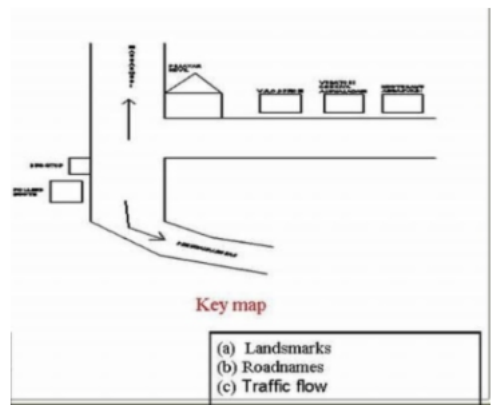

Key MAP View