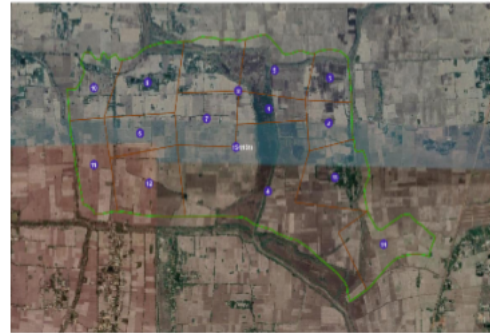

Google Map View