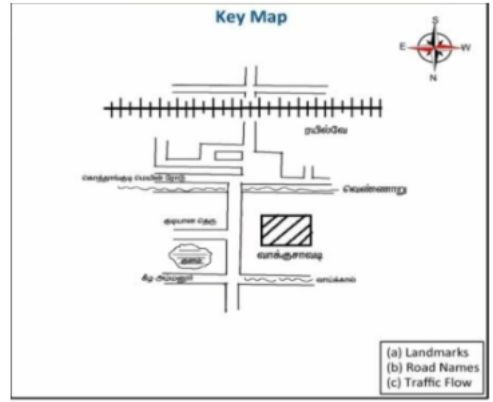

**Google Map View**

**Polling Station Building Front View**

Elevation

**Polling Station Front View**

Elevation

**Cad View**

**Key MAP View**

சட்டமன்றத் தொகுதியின் எண் மற்றும் பெயர் : 166-திருத்துறைப்பூண்டி  
பிரிவு எண் மற்றும் பெயர் 1-அம்மனூர் (வ.கி), மற்றும் (ஊ), கொத்தங்குடிஆதிதிராவிடர் தெரு வார்டு-1