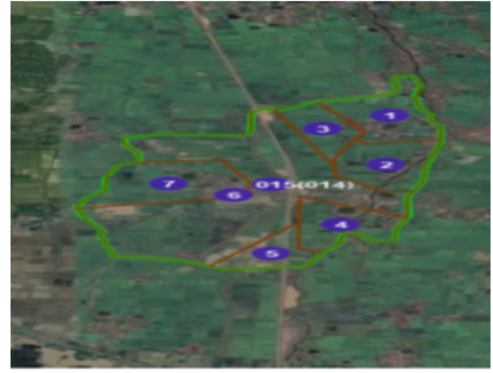

**3. வாக்குச் சாவடியின் விவரங்கள்**

வாக்குச் சாவடியின் எண் மற்றும் பெயர் : 16 - ஸ்ரீ இராமகிருஷ்ணா உதவிபெறும் துவக்கப்பள்ளி அம்மனூர் 610201 லைட் ரூப் மேற்கு கட்டிடம் கிழக்கு பார்த்தது வாக்குச் சாவடியின் முகவரி : ஸ்ரீ இராமகிருஷ்ணா உதவிபெறும் துவக்கப்பள்ளி அம்மனூர் 610201, லைட்ரூப் கட்டிடம் மேற்குபகுதி	<b>வாக்குச் சாவடியின் வகைப்பாடு (ஆண்/பெண்/பொது)</b>  <b>துணை வாக்குச் சாவடிகளின் எண்ணிக்கை :</b>	பொது  0
---	--	---------------

**Google Map View**

**Polling Station Building Front View**

Elevation

**Polling Station Front View**

Elevation

**Cad View**

**Key MAP View**

சட்டமன்றத் தொகுதியின் எண் மற்றும் பெயர் : 166-திருத்துறைப்பூண்டி  
பிரிவு எண் மற்றும் பெயர் 1-அம்மனூர் (வ.கி), மற்றும் (ஊ), கொத்தங்குடிஆதிதிராவிடர் தெரு வார்டு-1