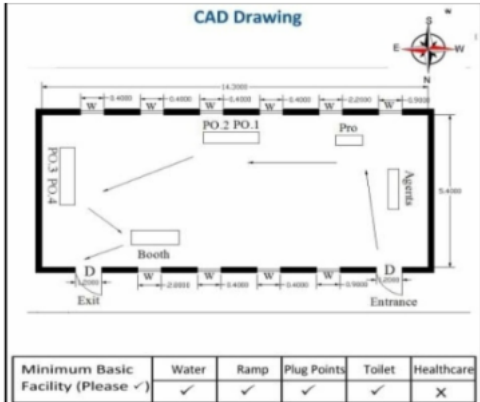

**Google Map View**

**Polling Station Building Front View**

Elevation

**Polling Station Front View**

Elevation

**Cad View**

**Key MAP View**

சட்டமன்றத் தொகுதியின் எண் மற்றும் பெயர் : 166-திருத்துறைப்பூண்டி  
பிரிவு எண் மற்றும் பெயர் 1-அம்மனூர் (வ.கி), மற்றும் (ஊ), கொத்தங்குடிஆதிதிராவிடர் தெரு வார்டு-1