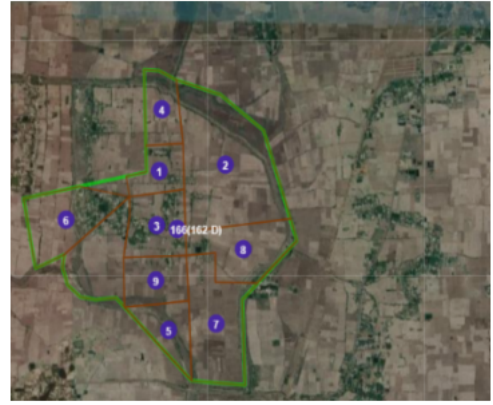

3. வாக்குச் சாவடியின் விவரங்கள்

வாக்குச் சாவடியின் எண் மற்றும் பெயர் : 172 - ஊராட்சி ஒன்றிய நடுநிலைப்பள்ளி ஓவரூர் 614703, ஒட்டுக்கட்டிடம் கிழக்குபகுதி வாக்குச் சாவடியின் முகவரி : ஊராட்சி ஒன்றிய நடு நிலைப்பள்ளி ஓவரூர் 614703, ஒட்டுக்கட்டிடம் கிழக்கு பகுதி தெற்கு பார்த்தது	வாக்குச் சாவடியின் வகைப்பாடு (ஆண்/பெண்/பொது) துணை வாக்குச் சாவடிகளின் எண்ணிக்கை :	பொது 0
--	---	-----------

4. வாக்காளர்களின் எண்ணிக்கை

தொடங்கும் வரிசை எண்	முடியும் வரிசை எண்.	நிகர வாக்காளர்களின் எண்ணிக்கை			
		ஆண்	பெண்	மூன்றாம் பாலினம்	மொத்தம்
1	950	474	474	0	948

வாக்காளர் பதிவு அலுவலரின்
கையொப்பம்

Nazri Naksha

Google Map View

Polling Station Building Front View

Elevation

Polling Station Front View

Elevation

Cad View

CAD Drawing

port no=163