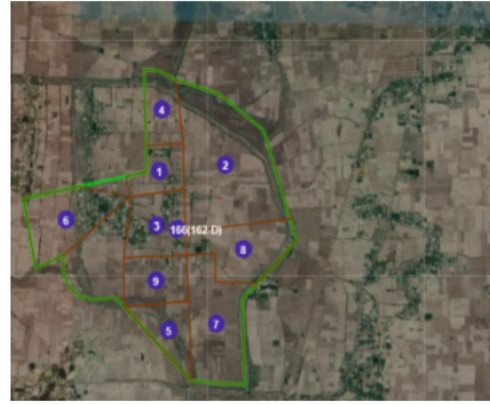

Google Map View