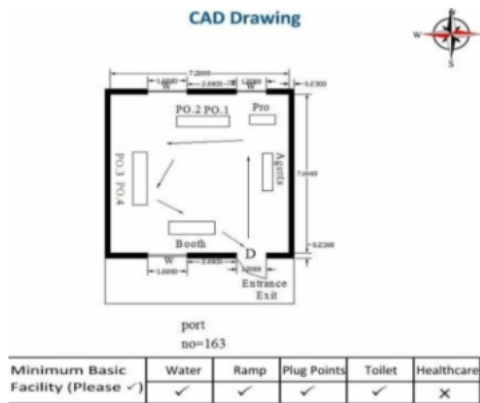

Google Map View

Polling Station Building Front View

Polling Station Front View

Cad View

Key MAP View

1 பெயர் : அனிதா - கணவர் பெயர்: ஜெயபிரகாஷ் - வீட்டு எண் : 1 வயது : 44 பாலினம் : பெண்	WXJ0186833 Photo is available	2 பெயர் : சுதா - கணவர் பெயர்: இளங்கோவன் - வீட்டு எண் : 1 வயது : 42 பாலினம் : பெண்	WXJ0186890 Photo is available	3 பெயர் : பரமேஸ்வரி வீரராமு கணவர் பெயர்: வீரராமு - வீட்டு எண் : 1 வயது : 39 பாலினம் : பெண்	CMQ2720084 Photo is available
4 பெயர் : சிவமூர்த்தி - தந்தையின் பெயர்: சத்தியநாதன் - வீட்டு எண் : 1-22 வயது : 30 பாலினம் : ஆண்	WXJ0773747 Photo is available	5 பெயர் : சத்யா - கணவர் பெயர்: ராஜா - வீட்டு எண் : 1-33 வயது : 40 பாலினம் : பெண்	WXJ0874768 Photo is available	6 பெயர் : சமதி - கணவர் பெயர்: மாரிமுத்து - வீட்டு எண் : 1-37 வயது : 38 பாலினம் : பெண்	WXJ0186965 Photo is available
7 பெயர் : மதன் மா தந்தையின் பெயர்: மாரிமுத்து வீட்டு எண் : 1/37 வயது : 20 பாலினம் : ஆண்	WXJ2197820 Photo is available	8 பெயர் : வேதவள்ளி தந்தையின் பெயர்: நல்லசாமி வீட்டு எண் : 1/38-1 வயது : 34 பாலினம் : பெண்	NNE1104843 Photo is available	9 பெயர் : வினோத் - தந்தையின் பெயர்: மதியழகன் - வீட்டு எண் : 1-41 வயது : 33 பாலினம் : ஆண்	WXJ0689232 Photo is available
10 பெயர் : சுகந்தி பக்கிரிசாமி தந்தையின் பெயர்: பக்கிரிசாமி வீட்டு எண் : 1/43 வயது : 26 பாலினம் : பெண்	WXJ2122604 Photo is available	11 பெயர் : ஜனனி தந்தையின் பெயர்: பக்கிரிசாமி வீட்டு எண் : 1/43 வயது : 22 பாலினம் : பெண்	WXJ2229052 Photo is available	12 பெயர் : பாலாஜி ம தந்தையின் பெயர்: மணிவேல் வீட்டு எண் : 1/44ஏ வயது : 21 பாலினம் : ஆண்	WXJ2197622 Photo is available
13 பெயர் : மலீன்ராஜ் - தந்தையின் பெயர்: பிரகலாதன் - வீட்டு எண் : 1-48 வயது : 27 பாலினம் : ஆண்	WXJ0917211 Photo is available	14 பெயர் : தமிழரசி - தந்தையின் பெயர்: மாரியப்பன் - வீட்டு எண் : 1-54 வயது : 28 பாலினம் : பெண்	WXJ0773432 Photo is available	15 பெயர் : கவிதா - கணவர் பெயர்: பூபேஷ் - வீட்டு எண் : 1-59A வயது : 40 பாலினம் : பெண்	WXJ0773564 Photo is available
16 பெயர் : சூரியா - தந்தையின் பெயர்: செல்வம் - வீட்டு எண் : 1-60 வயது : 28 பாலினம் : ஆண்	WXJ0917138 Photo is available	17 பெயர் : அமரேஷ் மு தந்தையின் பெயர்: முருகானந்தம் வீட்டு எண் : 1/64ஏ வயது : 20 பாலினம் : ஆண்	WXJ2197721 Photo is available	18 பெயர் : பாதம்பிரியாள் - கணவர் பெயர்: கோர்ப்பசேவ் - வீட்டு எண் : 1-66 வயது : 40 பாலினம் : பெண்	WXJ0186841 Photo is available
19 பெயர் : இளவரசன் - தந்தையின் பெயர்: வடிவேல் - வீட்டு எண் : 1-71 வயது : 38 பாலினம் : ஆண்	WXJ0186825 Photo is available	20 பெயர் : கவியரசன் - தந்தையின் பெயர்: வடிவேல் - வீட்டு எண் : 1-71 வயது : 33 பாலினம் : ஆண்	WXJ0431437 Photo is available	21 பெயர் : கபிலன் - தந்தையின் பெயர்: வடிவேல் - வீட்டு எண் : 1-71 வயது : 31 பாலினம் : ஆண்	WXJ0689307 Photo is available
22 பெயர் : நித்யா - கணவர் பெயர்: மோகன் - வீட்டு எண் : 1-73 வயது : 37 பாலினம் : பெண்	WXJ0874750 Photo is available	23 பெயர் : முத்துக்குமார் - தந்தையின் பெயர்: கலியபெருமாள் - வீட்டு எண் : 1-75 வயது : 38 பாலினம் : ஆண்	WXJ0186940 Photo is available	24 பெயர் : ஷாப்பிரநேஷ் - தந்தையின் பெயர்: மணிவண்ணன் - வீட்டு எண் : 1-75 வயது : 30 பாலினம் : ஆண்	WXJ0689315 Photo is available
25 பெயர் : பாலமுருகன் - தந்தையின் பெயர்: ஆனந்தஜோதி - வீட்டு எண் : 1-78 வயது : 29 பாலினம் : ஆண்	WXJ0874636 Photo is available	26 பெயர் : ராம்குமார் தந்தையின் பெயர்: லெனின் வீட்டு எண் : 1/79 வயது : 24 பாலினம் : ஆண்	WXJ2023638 Photo is available	27 பெயர் : ஜெகதீஸ்பாபு தந்தையின் பெயர்: லெட்சுமணன் வீட்டு எண் : 1/80 வயது : 30 பாலினம் : ஆண்	WXJ2017994 Photo is available
28 பெயர் : சந்தோஷ் தந்தையின் பெயர்: லெட்சுமணன் வீட்டு எண் : 1/80 வயது : 24 பாலினம் : ஆண்	WXJ2017978 Photo is available	29 பெயர் : அஜித்குமார் - தந்தையின் பெயர்: குமார் - வீட்டு எண் : 1-80A வயது : 30 பாலினம் : ஆண்	WXJ0816819 Photo is available	30 பெயர் : நிதிஷ்குமார் தந்தையின் பெயர்: லெனின் வீட்டு எண் : 1\80B வயது : 26 பாலினம் : ஆண்	WXJ0986901 Photo is available