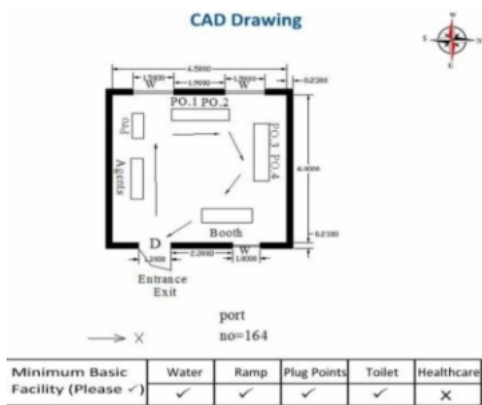

Google Map View

Polling Station Building Front View

Polling Station Front View

Cad View

Key MAP View

1 பெயர் : பிரியதர்ஷினி தந்தையின் பெயர்: மேகநாதன் வீட்டு எண் : 1/161 வயது : 28 பாலினம் : பெண்	WXJ2162196 Photo is available	2 பெயர் : நந்தினி கணவர் பெயர்: மணிகண்டன் வீட்டு எண் : 2/1 வயது : 34 பாலினம் : பெண்	WXJ1892090 Photo is available	3 பெயர் : ஆர்த்தி தந்தையின் பெயர்: பாலகிருஷ்ணன் வீட்டு எண் : 2/2 வயது : 25 பாலினம் : பெண்	WXJ1943190 Photo is available
4 பெயர் : கைலாஷ் தந்தையின் பெயர்: அண்ணாதுரை வீட்டு எண் : 2-5/29 வயது : 30 பாலினம் : ஆண்	WXJ1892256 Photo is available	# 5 பெயர் : இளவரசன் ம தாயின் பெயர்: கலாராணி வீட்டு எண் : 2/6 வயது : 24 பாலினம் : ஆண்	WXJ1892223 Photo is available	6 பெயர் : திஸீபன் தந்தையின் பெயர்: சிவகுமார் வீட்டு எண் : 2/10 வயது : 26 பாலினம் : ஆண்	WXJ1892231 Photo is available
7 பெயர் : ஹரிபிரசாத் தந்தையின் பெயர்: பாலகிருஷ்ணன் வீட்டு எண் : 2/14 வயது : 23 பாலினம் : ஆண்	WXJ1943083 Photo is available	8 பெயர் : வேம்புலெட்சுமி கணவர் பெயர்: ராஜேந்திரன் வீட்டு எண் : 2/17 வயது : 40 பாலினம் : பெண்	WXJ1892066 Photo is available	9 பெயர் : ஸ்டீபன் ராஜ் தந்தையின் பெயர்: முருகையன் வீட்டு எண் : 2/31 வயது : 26 பாலினம் : ஆண்	WXJ1892165 Photo is available
10 பெயர் : சூபன்ராஜ் தந்தையின் பெயர்: முருகையன் வீட்டு எண் : 2/31 வயது : 24 பாலினம் : ஆண்	WXJ1892132 Photo is available	11 பெயர் : சேகர் தந்தையின் பெயர்: முருகையன் வீட்டு எண் : 2/32H வயது : 50 பாலினம் : ஆண்	WXJ1892272 Photo is available	12 பெயர் : சுகாசினி கணவர் பெயர்: ஸ்டாலின் வீட்டு எண் : 2/33 வயது : 33 பாலினம் : பெண்	WXJ0986497 Photo is available
13 பெயர் : ஜெயக்குமார் தந்தையின் பெயர்: ஜெயராமன் வீட்டு எண் : 2/41 வயது : 24 பாலினம் : ஆண்	WXJ1892181 Photo is available	14 பெயர் : விஜயா கணவர் பெயர்: சுதர்சன் வீட்டு எண் : 2/50 வயது : 33 பாலினம் : பெண்	WXJ2046415 Photo is available	15 பெயர் : காயத்ரி தந்தையின் பெயர்: கருப்பையன் வீட்டு எண் : 2/53 வயது : 25 பாலினம் : பெண்	WXJ1892280 Photo is available
16 பெயர் : காள்ஸ்வரன் தந்தையின் பெயர்: சேகர் வீட்டு எண் : 2/55 வயது : 25 பாலினம் : ஆண்	WXJ1892124 Photo is available	17 பெயர் : ஈஸ்வரி தந்தையின் பெயர்: செல்வராசு வீட்டு எண் : 2/58 வயது : 31 பாலினம் : பெண்	WXJ1892157 Photo is available	18 பெயர் : ஜீவிதா கணவர் பெயர்: பாலமுருகன் வீட்டு எண் : 2/63 வயது : 34 பாலினம் : பெண்	WXJ1817303 Photo is available
19 பெயர் : ஜெயமாலினி தந்தையின் பெயர்: சசிக்குமார் வீட்டு எண் : 2/76 வயது : 26 பாலினம் : பெண்	WXJ1817287 Photo is available	20 பெயர் : வசந்த் தந்தையின் பெயர்: முருகானந்தம் வீட்டு எண் : 2/101-1 வயது : 24 பாலினம் : ஆண்	WXJ1892249 Photo is available	21 பெயர் : நிர்மல் தந்தையின் பெயர்: பாலசுப்ரமணியன் வீட்டு எண் : 2/103 வயது : 24 பாலினம் : ஆண்	WXJ1892207 Photo is available
22 பெயர் : செந்தில்குமார் தந்தையின் பெயர்: முத்துவேல் வீட்டு எண் : 2/136 வயது : 25 பாலினம் : ஆண்	WXJ1817295 Photo is available	23 பெயர் : சரஸ்வதி - தந்தையின் பெயர்: முருகையன் - வீட்டு எண் : 2-154 வயது : 27 பாலினம் : பெண்	WXJ0917294 Photo is available	24 பெயர் : செல்வேந்திரன் தந்தையின் பெயர்: முருகையன் வீட்டு எண் : 2/154 வயது : 25 பாலினம் : ஆண்	WXJ1892116 Photo is available
25 பெயர் : ராகசுதா கணவர் பெயர்: அலெக்ஸ்சாண்டர் வீட்டு எண் : 2/156 வயது : 29 பாலினம் : பெண்	WXJ2015675 Photo is available	26 பெயர் : மணிமேகலை கணவர் பெயர்: முருகையன் வீட்டு எண் : 2-165 வயது : 31 பாலினம் : பெண்	WXJ0962282 Photo is available	27 பெயர் : கார்த்திகா கணவர் பெயர்: இளங்கோவன் வீட்டு எண் : 2/165 வயது : 30 பாலினம் : பெண்	WXJ2046381 Photo is available
28 பெயர் : அருள்மொழி - தந்தையின் பெயர்: பாலகிருஷ்ணன் - வீட்டு எண் : 2-170 வயது : 30 பாலினம் : பெண்	WXJ0582924 Photo is available	29 பெயர் : லெட்சுமி தந்தையின் பெயர்: அம்பிகாபதி வீட்டு எண் : 2/173 வயது : 25 பாலினம் : பெண்	WXJ2046316 Photo is available	30 பெயர் : லோகேஸ்வரி தந்தையின் பெயர்: அம்பிகாபதி வீட்டு எண் : 2/173 வயது : 20 பாலினம் : பெண்	WXJ2155653 Photo is available