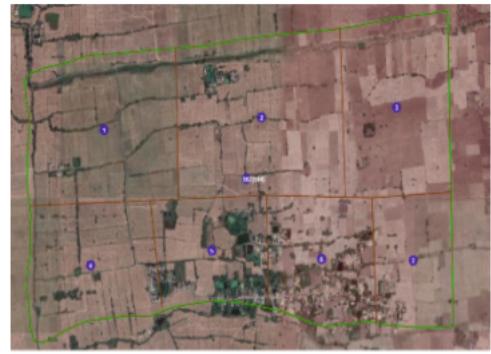

Google Map View