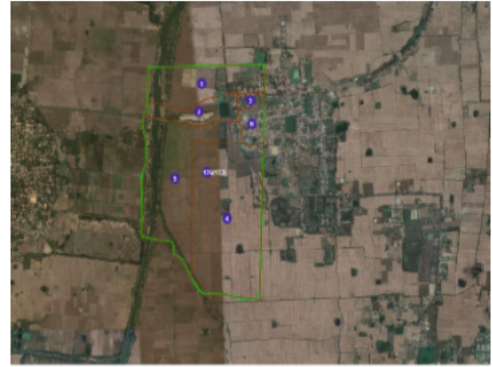

Google Map View