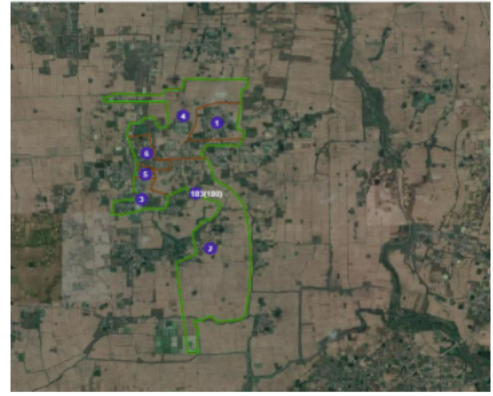

Google Map View