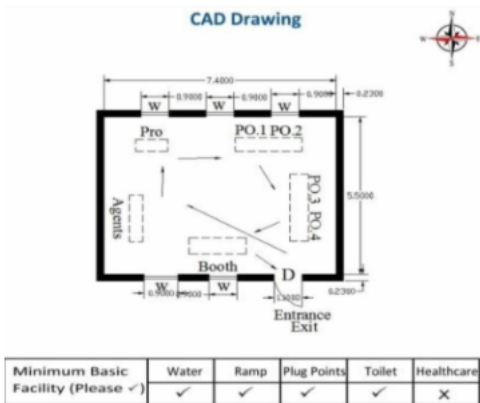

**Polling Station Building Front View**

Elevation

**Polling Station Front View**

Elevation

**Cad View**

**Key MAP View**

1 பெயர் : அருண் பி தந்தையின் பெயர்: பாலையா வீட்டு எண் : 0 வயது : 38 பாலினம் : ஆண் Photo is available	WXJ2145738	2 பெயர் : கந்தசாமி - தந்தையின் பெயர்: தட்சிணாமூர்த்தி - வீட்டு எண் : 1 வயது : 56 பாலினம் : ஆண் Photo is available	WXJ0324897	3 பெயர் : கீதா - கணவர் பெயர்: ராதா - வீட்டு எண் : 1 வயது : 50 பாலினம் : பெண் Photo is available	WXJ0693838
4 பெயர் : மதியழகன் - தந்தையின் பெயர்: நடேசன் - வீட்டு எண் : 1 வயது : 49 பாலினம் : ஆண் Photo is available	WXJ0438812	5 பெயர் : வசந்தி - தந்தையின் பெயர்: முனியன் - வீட்டு எண் : 1 வயது : 39 பாலினம் : பெண் Photo is available	WXJ0438580	6 பெயர் : ரேகாதேவி - கணவர் பெயர்: பாலசுப்பிரமணியன் - வீட்டு எண் : 1 வயது : 39 பாலினம் : பெண் Photo is available	WXJ0438770
7 பெயர் : கற்பகவள்ளி - கணவர் பெயர்: முருகானந்தம் - வீட்டு எண் : 1 வயது : 39 பாலினம் : பெண் Photo is available	WXJ0438739	8 பெயர் : கார்த்திக் - தந்தையின் பெயர்: ராஜகோபால் - வீட்டு எண் : 1 வயது : 37 பாலினம் : ஆண் Photo is available	WXJ0517565	9 பெயர் : தெட்சிணாமூர்த்தி - தந்தையின் பெயர்: கந்தசாமி - வீட்டு எண் : 1 வயது : 36 பாலினம் : ஆண் Photo is available	WXJ0324921
10 பெயர் : வீரமணி - கணவர் பெயர்: கோவிந்தராஜன் - வீட்டு எண் : 1 வயது : 35 பாலினம் : பெண் Photo is available	WXJ0918821	11 பெயர் : அனிதா - கணவர் பெயர்: தமிழரசன் - வீட்டு எண் : 1 வயது : 34 பாலினம் : பெண் Photo is available	WXJ0638072	12 பெயர் : நித்யா - தந்தையின் பெயர்: மதியழகன் - வீட்டு எண் : 1 வயது : 33 பாலினம் : பெண் Photo is available	WXJ0517680
13 பெயர் : அருள் - தந்தையின் பெயர்: செல்லத்துரை - வீட்டு எண் : 1 வயது : 33 பாலினம் : ஆண் Photo is available	WXJ0517516	14 பெயர் : முத்துவேல் - தந்தையின் பெயர்: மதியழகன் - வீட்டு எண் : 1 வயது : 32 பாலினம் : ஆண் Photo is available	WXJ0517615	15 பெயர் : விஜயதர்ஷினி கணவர் பெயர்: சத்தியபிரபு வீட்டு எண் : 1 வயது : 21 பாலினம் : பெண் Photo is available	WXJ2168904
16 பெயர் : லெட்சுமி கணவர் பெயர்: பாரத் வீட்டு எண் : 1/94 வயது : 30 பாலினம் : பெண் Photo is available	WXJ1034784	17 பெயர் : நித்தியானந்தம் - தந்தையின் பெயர்: ராஜேந்திரன் - வீட்டு எண் : 2 வயது : 62 பாலினம் : ஆண் Photo is available	WXJ0179846	18 பெயர் : உ. ஷாராணி - கணவர் பெயர்: அண்ணாத்துரை - வீட்டு எண் : 2 வயது : 45 பாலினம் : பெண் Photo is available	WXJ0180018
19 பெயர் : விவகாநிதி - கணவர் பெயர்: வேல்முருகன் - வீட்டு எண் : 2 வயது : 43 பாலினம் : பெண் Photo is available	WXJ0179960	20 பெயர் : முருகானந்தம் - தந்தையின் பெயர்: தெட்சிணாமூர்த்தி - வீட்டு எண் : 2 வயது : 42 பாலினம் : ஆண் Photo is available	WXJ0179622	21 பெயர் : பார்பாத்தி - தந்தையின் பெயர்: தங்கராசு - வீட்டு எண் : 2 வயது : 40 பாலினம் : பெண் Photo is available	WXJ0180117
22 பெயர் : கார்த்திகேசன் - தந்தையின் பெயர்: பன்னீர்செல்வம் - வீட்டு எண் : 2 வயது : 35 பாலினம் : ஆண் Photo is available	WXJ0180422	23 பெயர் : ஆனந்த் - தந்தையின் பெயர்: ரெத்தினவேல் - வீட்டு எண் : 2 வயது : 34 பாலினம் : ஆண் Photo is available	WXJ0179721	24 பெயர் : முத்துலெட்சுமி சிவதாஸ் கணவர் பெயர்: சிவதாஸ் வீட்டு எண் : 2-21 வயது : 42 பாலினம் : பெண் Photo is available	WXJ2200038
25 பெயர் : விஜயலெட்சுமி தந்தையின் பெயர்: சிவதாஸ் வீட்டு எண் : 2/21 வயது : 20 பாலினம் : பெண் Photo is available	WXJ2114734	26 பெயர் : சங்கீதா .க தந்தையின் பெயர்: கண்ணன்சாமி வீட்டு எண் : 2/209 வயது : 21 பாலினம் : பெண் Photo is available	WXJ2210409	27 பெயர் : எழிலரசி - கணவர் பெயர்: ராஜாராம் - வீட்டு எண் : 2-224 வயது : 40 பாலினம் : பெண் Photo is available	WXJ0721852
28 பெயர் : செந்தில் - தந்தையின் பெயர்: அய்யாக்கண்ணு - வீட்டு எண் : 2-262 வயது : 38 பாலினம் : ஆண் Photo is available	WXJ0693986	29 பெயர் : சாந்தி செந்தில் கணவர் பெயர்: செந்தில் வீட்டு எண் : 2-262 வயது : 36 பாலினம் : பெண் Photo is available	WXJ2249514	30 பெயர் : தீபா - தந்தையின் பெயர்: வெங்கடேசன் - வீட்டு எண் : 4 வயது : 39 பாலினம் : பெண் Photo is available	WXJ0180190