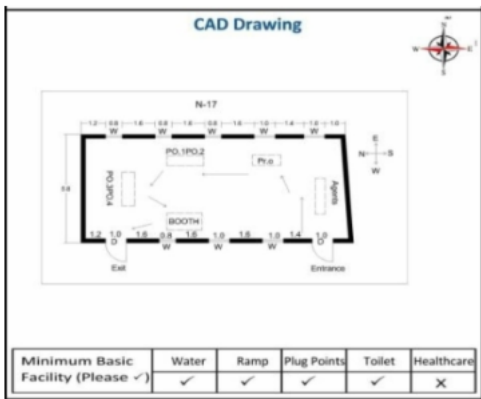

**Google Map View**

**Polling Station Building Front View**

Elevation

**Polling Station Front View**

Elevation

**Cad View**

**Key MAP View**

சட்டமன்றத் தொகுதியின் எண் மற்றும் பெயர் : 166-திருதுறைபூண்டி  
பிரிவு எண் மற்றும் பெயர் 1-விளத்தூர் (வ.கி), கச்சனம் (ஊ), விளத்தூர் மான்முட்டி தெரு வார்டு-1