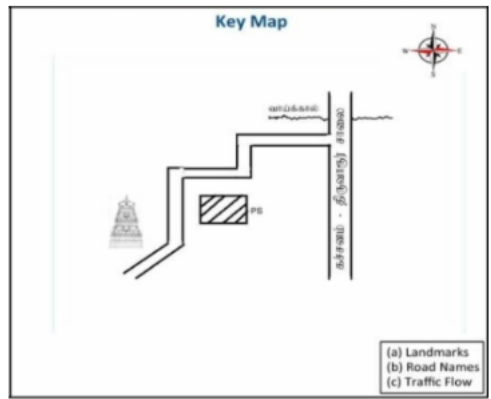

**Google Map View**

**Polling Station Building Front View**

Elevation

**Polling Station Front View**

Elevation

**Cad View**

**Key MAP View**

சட்டமன்றத் தொகுதியின் எண் மற்றும் பெயர் : 166-திருதுறைபூண்டி  
பிரிவு எண் மற்றும் பெயர் 1-விளத்தூர் (வ.கி), கச்சனம் (ஊ), விளத்தூர் மான்முட்டி தெரு வார்டு-1