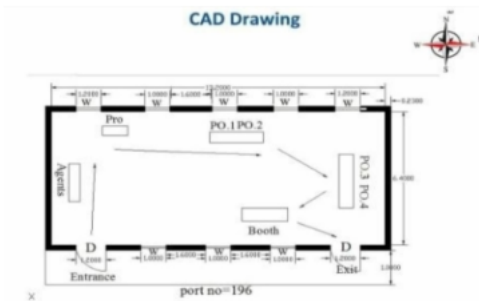

வாக்காளர் பதிவு அலுவலரின்
கையொப்பம்

Nazri Naksha

Google Map View

Polling Station Building Front View

Elevation

Polling Station Front View

Cad View

| Minimum Basic Facility (Please ✓) | Water | Ramp | Plug Points | Toilet | Healthcare |
|-----------------------------------|-------|------|-------------|--------|------------|
| | ✓ | ✓ | ✓ | ✓ | ✗ |