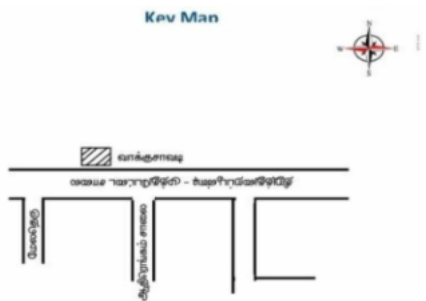

Key MAP View

சாலை அடையாளங்கள் (b) Road Names (c) Traffic Flow