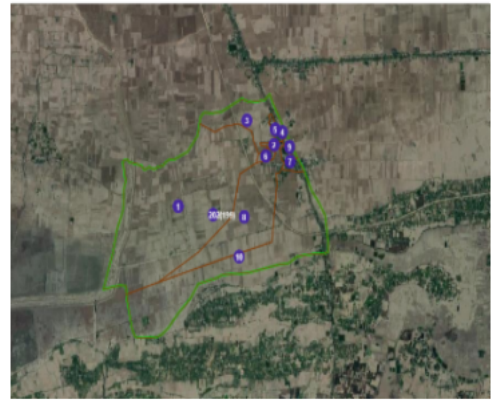

3. வாக்குச் சாவடியின் விவரங்கள்

வாக்குச் சாவடியின் எண் மற்றும் பெயர் : 210 - ஊராட்சி ஒன்றிய நடுநிலைப்பள்ளி மேலமருதூர் 614716 வாக்குச் சாவடியின் முகவரி : ஊராட்சி ஒன்றிய நடுநிலைப்பள்ளி மேலமருதூர் 614716 கிழக்கு பார்த்த மைய ஒட்டுக்கட்டிடம் வடக்கு பகுதி	வாக்குச் சாவடியின் வகைப்பாடு (ஆண்/பெண்/பொது)	பொது
	துணை வாக்குச் சாவடிகளின் எண்ணிக்கை :	0

Google Map View

Polling Station Building Front View

Polling Station Front View

Cad View

Minimum Basic Facility (Please ✓)	Water	Ramp	Plug Points	Toilet	Healthcare
	✓	✓	✓	✓	✗

Key MAP View

- (a) Landmarks
- (b) Road Names
- (c) Traffic Flow