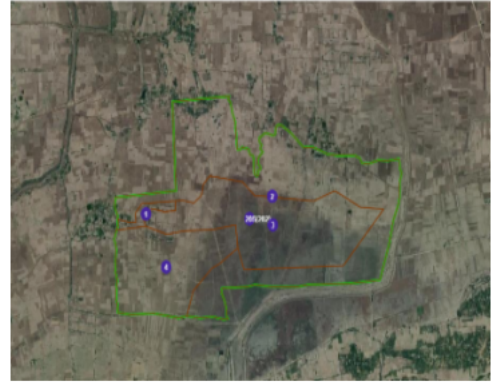

Google Map View