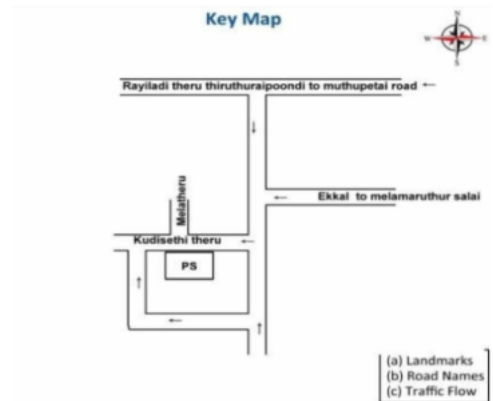

Google Map View

Polling Station Building Front View

Elevation

Polling Station Front View

Elevation

Cad View

Key MAP View

1 பெயர் : வசந்தி - கணவர் பெயர்: சிவா - வீட்டு எண் : 1 வயது : 49 பாலினம் : பெண் Photo is available	CMQ2240604	2 பெயர் : சிவா - தந்தையின் பெயர்: ஜெயபால் - வீட்டு எண் : 1 வயது : 49 பாலினம் : ஆண் Photo is available	WXJ1618487	3 பெயர் : சங்கீதா - கணவர் பெயர்: நெப்போலியன் - வீட்டு எண் : 1 வயது : 38 பாலினம் : பெண் Photo is available	WXJ0634303
4 பெயர் : விக்டோரியா - கணவர் பெயர்: வீரபாண்டியன் - வீட்டு எண் : 1 வயது : 37 பாலினம் : பெண் Photo is available	WXJ0442384	5 பெயர் : ஜான்டேவிட் - தந்தையின் பெயர்: ராஜேந்திரன் - வீட்டு எண் : 1-34a2 வயது : 35 பாலினம் : ஆண் Photo is available	WXJ0520007	6 பெயர் : சுப்பையன் - தந்தையின் பெயர்: சிவலிங்கம் - வீட்டு எண் : 2 வயது : 78 பாலினம் : ஆண் Photo is available	WXJ0174326
7 பெயர் : தமிழரசி - கணவர் பெயர்: சுப்பையன் - வீட்டு எண் : 2 வயது : 71 பாலினம் : பெண் Photo is available	WXJ0174359	8 பெயர் : நெப்போலியன் - தந்தையின் பெயர்: சுப்பையன் - வீட்டு எண் : 2 வயது : 45 பாலினம் : ஆண் Photo is available	WXJ0174342	9 பெயர் : தாட்சாயினி தந்தையின் பெயர்: பாலசுப்ரமணியன் வீட்டு எண் : 2 வயது : 21 பாலினம் : பெண் Photo is available	WXJ2090728
10 பெயர் : அமுல் தர்ஷினி தந்தையின் பெயர்: அகிலன் வீட்டு எண் : 2 வயது : 21 பாலினம் : பெண் Photo is available	WXJ2121176	11 பெயர் : மதன் - தந்தையின் பெயர்: முருகதாஸ் - வீட்டு எண் : 2-4 வயது : 27 பாலினம் : ஆண் Photo is available	WXJ0920975	12 பெயர் : விக்னேஸ்வரன் - தந்தையின் பெயர்: வைத்திலிங்கம் - வீட்டு எண் : 2-5 வயது : 34 பாலினம் : ஆண் Photo is available	WXJ0442327
13 பெயர் : தர்மராஜ் தந்தையின் பெயர்: ரமேஷ் வீட்டு எண் : 2/7 வயது : 28 பாலினம் : ஆண் Photo is available	WXJ2028934	14 பெயர் : பிரவீன் ராஜ் தந்தையின் பெயர்: ரமேஷ் வீட்டு எண் : 2/7 வயது : 27 பாலினம் : ஆண் Photo is available	WXJ2023844	15 பெயர் : குணா - தந்தையின் பெயர்: தேவதாஸ் - வீட்டு எண் : 2-9 வயது : 33 பாலினம் : பெண் Photo is available	WXJ0634311
16 பெயர் : அனுஷா - தந்தையின் பெயர்: தேவதாஸ் - வீட்டு எண் : 2-9 வயது : 30 பாலினம் : பெண் Photo is available	WXJ0634162	17 பெயர் : வடுவம்மாள் ராஜேஸ்வரன் கணவர் பெயர்: ராஜேஸ்வரன் - வீட்டு எண் : 2/10 வயது : 59 பாலினம் : பெண் Photo is available	WXJ1618560	18 பெயர் : சரண்யா - கணவர் பெயர்: காமராஜ் வீட்டு எண் : 2/10 வயது : 37 பாலினம் : பெண் Photo is available	WXJ0044602
19 பெயர் : யோகேஷ் தந்தையின் பெயர்: புலவேந்திரன் வீட்டு எண் : 2/10 வயது : 25 பாலினம் : ஆண் Photo is available	WXJ0982827	20 பெயர் : துர்க்கா தேவி - தந்தையின் பெயர்: கனகசுந்தரம் - வீட்டு எண் : 2-11 வயது : 30 பாலினம் : பெண் Photo is available	WXJ0920876	21 பெயர் : ஆகாஷ் தந்தையின் பெயர்: தேவதாஸ் வீட்டு எண் : 2/13 வயது : 24 பாலினம் : ஆண் Photo is available	WXJ1995695
22 பெயர் : மகேந்திரன் - தந்தையின் பெயர்: வீரமணி - வீட்டு எண் : 2-14 வயது : 35 பாலினம் : ஆண் Photo is available	WXJ0442335	23 பெயர் : வேலுசாமி - தந்தையின் பெயர்: அழகையன் - வீட்டு எண் : 2-17 வயது : 34 பாலினம் : ஆண் Photo is available	WXJ0696047	24 பெயர் : ரம்யா கணவர் பெயர்: ராமமூர்த்தி வீட்டு எண் : 2/17ஏ வயது : 33 பாலினம் : பெண் Photo is available	WXJ2036606
25 பெயர் : மதுவந்தி தந்தையின் பெயர்: ஜெயராமன் வீட்டு எண் : 2/18 வயது : 26 பாலினம் : பெண் Photo is available	WXJ0982868	26 பெயர் : சினேகா தந்தையின் பெயர்: பாபு வீட்டு எண் : 2/24 வயது : 23 பாலினம் : பெண் Photo is available	WXJ1995646	27 பெயர் : காயத்ரி தந்தையின் பெயர்: பாபு வீட்டு எண் : 2/24கீழ்சேத்தி வயது : 21 பாலினம் : பெண் Photo is available	WXJ2195105
28 பெயர் : பிரபாகரன் - தந்தையின் பெயர்: குணசேகரன் - வீட்டு எண் : 2/25 வயது : 38 பாலினம் : ஆண் Photo is available	WXJ0087254	29 பெயர் : விஜய்அமிர்தராஜ் - தந்தையின் பெயர்: தம்புசாமி - வீட்டு எண் : 2-26 வயது : 43 பாலினம் : ஆண் Photo is available	WXJ0785550	30 பெயர் : பெரியநாயகி - கணவர் பெயர்: சசிகுமார் - வீட்டு எண் : 2-28 வயது : 39 பாலினம் : பெண் Photo is available	WXJ0519876