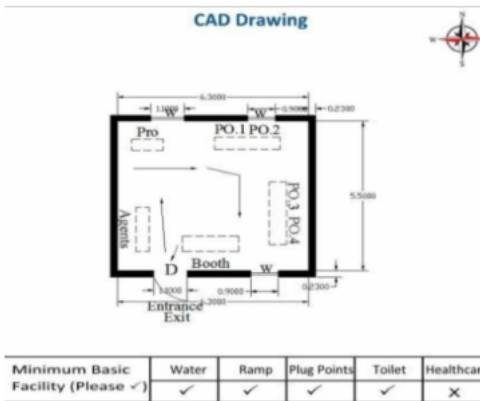

Google Map View

Polling Station Building Front View

Elevation

Polling Station Front View

Elevation

Cad View

Key MAP View

1 பெயர் : வசந்தி - கணவர் பெயர்: சிவா - வீட்டு எண் : 1 வயது : 49 பாலினம் : பெண் Photo is available	CMQ2240604	2 பெயர் : சிவா - தந்தையின் பெயர்: ஜெயபால் - வீட்டு எண் : 1 வயது : 49 பாலினம் : ஆண் Photo is available	WXJ1618487	3 பெயர் : சங்கீதா - கணவர் பெயர்: நெப்போலியன் - வீட்டு எண் : 1 வயது : 38 பாலினம் : பெண் Photo is available	WXJ0634303
4 பெயர் : விக்டோரியா - கணவர் பெயர்: வீரபாண்டியன் - வீட்டு எண் : 1 வயது : 37 பாலினம் : பெண் Photo is available	WXJ0442384	5 பெயர் : ஜான்டேவிட் - தந்தையின் பெயர்: ராஜேந்திரன் - வீட்டு எண் : 1-34a2 வயது : 35 பாலினம் : ஆண் Photo is available	WXJ0520007	6 பெயர் : சுப்பையன் - தந்தையின் பெயர்: சிவலிங்கம் - வீட்டு எண் : 2 வயது : 78 பாலினம் : ஆண் Photo is available	WXJ0174326
7 பெயர் : தமிழரசி - கணவர் பெயர்: சுப்பையன் - வீட்டு எண் : 2 வயது : 71 பாலினம் : பெண் Photo is available	WXJ0174359	8 பெயர் : நெப்போலியன் - தந்தையின் பெயர்: சுப்பையன் - வீட்டு எண் : 2 வயது : 45 பாலினம் : ஆண் Photo is available	WXJ0174342	9 பெயர் : தாட்சாயினி தந்தையின் பெயர்: பாலசுப்ரமணியன் வீட்டு எண் : 2 வயது : 21 பாலினம் : பெண் Photo is available	WXJ2090728
10 பெயர் : அமுல் தர்ஷினி தந்தையின் பெயர்: அகிலன் வீட்டு எண் : 2 வயது : 21 பாலினம் : பெண் Photo is available	WXJ2121176	11 பெயர் : மதன் - தந்தையின் பெயர்: முருகதாஸ் - வீட்டு எண் : 2-4 வயது : 27 பாலினம் : ஆண் Photo is available	WXJ0920975	12 பெயர் : விக்னேஸ்வரன் - தந்தையின் பெயர்: வைத்திலிங்கம் - வீட்டு எண் : 2-5 வயது : 34 பாலினம் : ஆண் Photo is available	WXJ0442327
13 பெயர் : தர்மராஜ் தந்தையின் பெயர்: ரமேஷ் வீட்டு எண் : 2/7 வயது : 28 பாலினம் : ஆண் Photo is available	WXJ2028934	14 பெயர் : பிரவீன் ராஜ் தந்தையின் பெயர்: ரமேஷ் வீட்டு எண் : 2/7 வயது : 27 பாலினம் : ஆண் Photo is available	WXJ2023844	15 பெயர் : குணா - தந்தையின் பெயர்: தேவதாஸ் - வீட்டு எண் : 2-9 வயது : 33 பாலினம் : பெண் Photo is available	WXJ0634311
16 பெயர் : அனுஷா - தந்தையின் பெயர்: தேவதாஸ் - வீட்டு எண் : 2-9 வயது : 30 பாலினம் : பெண் Photo is available	WXJ0634162	17 பெயர் : வடுவம்மாள் ராஜேஸ்வரன் கணவர் பெயர்: ராஜேஸ்வரன் - வீட்டு எண் : 2/10 வயது : 59 பாலினம் : பெண் Photo is available	WXJ1618560	18 பெயர் : சரண்யா - கணவர் பெயர்: காமராஜ் வீட்டு எண் : 2/10 வயது : 37 பாலினம் : பெண் Photo is available	WXJ0044602
19 பெயர் : யோகேஷ் தந்தையின் பெயர்: புலவேந்திரன் வீட்டு எண் : 2/10 வயது : 25 பாலினம் : ஆண் Photo is available	WXJ0982827	20 பெயர் : துர்க்கா தேவி - தந்தையின் பெயர்: கனகசுந்தரம் - வீட்டு எண் : 2-11 வயது : 30 பாலினம் : பெண் Photo is available	WXJ0920876	21 பெயர் : ஆகாஷ் தந்தையின் பெயர்: தேவதாஸ் வீட்டு எண் : 2/13 வயது : 24 பாலினம் : ஆண் Photo is available	WXJ1995695
22 பெயர் : மகேந்திரன் - தந்தையின் பெயர்: வீரமணி - வீட்டு எண் : 2-14 வயது : 35 பாலினம் : ஆண் Photo is available	WXJ0442335	23 பெயர் : வேலுசாமி - தந்தையின் பெயர்: அழகையன் - வீட்டு எண் : 2-17 வயது : 34 பாலினம் : ஆண் Photo is available	WXJ0696047	24 பெயர் : ரம்யா கணவர் பெயர்: ராமமூர்த்தி வீட்டு எண் : 2/17ஏ வயது : 33 பாலினம் : பெண் Photo is available	WXJ2036606
25 பெயர் : மதுவந்தி தந்தையின் பெயர்: ஜெயராமன் வீட்டு எண் : 2/18 வயது : 26 பாலினம் : பெண் Photo is available	WXJ0982868	26 பெயர் : சினேகா தந்தையின் பெயர்: பாபு வீட்டு எண் : 2/24 வயது : 23 பாலினம் : பெண் Photo is available	WXJ1995646	27 பெயர் : காயத்ரி தந்தையின் பெயர்: பாபு வீட்டு எண் : 2/24கீழ்சேத்தி வயது : 21 பாலினம் : பெண் Photo is available	WXJ2195105
28 பெயர் : பிரபாகரன் - தந்தையின் பெயர்: குணசேகரன் - வீட்டு எண் : 2/25 வயது : 38 பாலினம் : ஆண் Photo is available	WXJ0087254	29 பெயர் : விஜய்அமிர்தராஜ் - தந்தையின் பெயர்: தம்புசாமி - வீட்டு எண் : 2-26 வயது : 43 பாலினம் : ஆண் Photo is available	WXJ0785550	30 பெயர் : பெரியநாயகி - கணவர் பெயர்: சசிகுமார் - வீட்டு எண் : 2-28 வயது : 39 பாலினம் : பெண் Photo is available	WXJ0519876