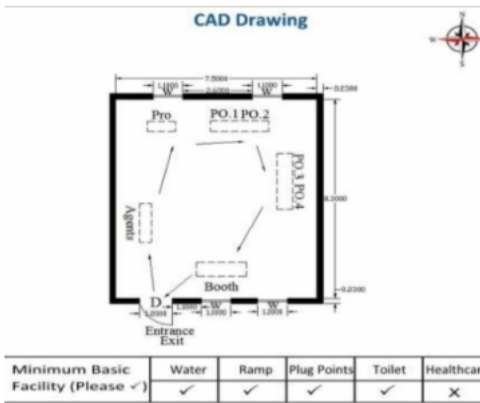

Google Map View

Polling Station Building Front View

Polling Station Front View

Cad View

Key MAP View

1 பெயர் : மணிகண்டன் - தந்தையின் பெயர்: பழனிவேல் - வீட்டு எண் : 1 வயது : 38 பாலினம் : ஆண் Photo is available	WXJ0633370	2 பெயர் : செல்வகணேஷ் - தந்தையின் பெயர்: ரெங்கபாஷ்யம் - வீட்டு எண் : 1 வயது : 32 பாலினம் : ஆண் Photo is available	WXJ0443689	3 பெயர் : பஞ்சவர்ணம் கணவர் பெயர்: பன்னீர்செல்வம் வீட்டு எண் : 1/1 வயது : 41 பாலினம் : பெண் Photo is available	WXJ1038462
4 பெயர் : மணிமாறன் - தந்தையின் பெயர்: ஆவணி - வீட்டு எண் : 1-26 வயது : 27 பாலினம் : ஆண் Photo is available	WXJ0921692	5 பெயர் : கருணாநிதி - தந்தையின் பெயர்: காளிமுத்து - வீட்டு எண் : 1-55 வயது : 43 பாலினம் : ஆண் Photo is available	WXJ0633461	6 பெயர் : குனவதி - கணவர் பெயர்: கருணாநிதி - வீட்டு எண் : 1-55 வயது : 42 பாலினம் : பெண் Photo is available	WXJ0633396
7 பெயர் : லெட்சுமி - கணவர் பெயர்: கிருஷ்ணமூர்த்தி - வீட்டு எண் : 2 வயது : 47 பாலினம் : பெண் Photo is available	WXJ0172064	8 பெயர் : வீரசேகரன் - தந்தையின் பெயர்: செல்லையன் - வீட்டு எண் : 2 வயது : 47 பாலினம் : ஆண் Photo is available	WXJ0292722	9 பெயர் : சங்கீதா - தந்தையின் பெயர்: கார்த்திகேயன் - வீட்டு எண் : 2 வயது : 40 பாலினம் : பெண் Photo is available	WXJ0292599
10 பெயர் : தவமணி - தந்தையின் பெயர்: கிருஷ்ணமூர்த்தி - வீட்டு எண் : 2 வயது : 39 பாலினம் : ஆண் Photo is available	WXJ0292615	11 பெயர் : முருகதாஸ் - தந்தையின் பெயர்: பழனிவேல் - வீட்டு எண் : 2 வயது : 39 பாலினம் : ஆண் Photo is available	WXJ0292771	12 பெயர் : பாலமுருகன் - தந்தையின் பெயர்: சண்முகம் - வீட்டு எண் : 2 வயது : 36 பாலினம் : ஆண் Photo is available	WXJ0292748
13 பெயர் : புனிதகுமார் - தந்தையின் பெயர்: பழனிவேல் - வீட்டு எண் : 2 வயது : 35 பாலினம் : ஆண் Photo is available	WXJ0292789	14 பெயர் : முருகேசன் - தந்தையின் பெயர்: ராஜேந்திரன் - வீட்டு எண் : 2 வயது : 34 பாலினம் : ஆண் Photo is available	WXJ0292680	15 பெயர் : சத்தியா - தந்தையின் பெயர்: ராஜேந்திரன் - வீட்டு எண் : 2-12 வயது : 36 பாலினம் : பெண் Photo is available	WXJ0786640
16 பெயர் : மாரியம்மாள் - கணவர் பெயர்: ரவி - வீட்டு எண் : 2-15a வயது : 44 பாலினம் : பெண் Photo is available	WXJ0443655	17 பெயர் : நர்மதா வி தந்தையின் பெயர்: விஜயகுமார் வீட்டு எண் : 2-30 வயது : 23 பாலினம் : பெண் Photo is available	WXJ2223378	18 பெயர் : நடராஜன் - தந்தையின் பெயர்: கணேசன் - வீட்டு எண் : 2-34 வயது : 43 பாலினம் : ஆண் Photo is available	WXJ0485466
19 பெயர் : கண்ணன் - தந்தையின் பெயர்: கோவிந்தராசு - வீட்டு எண் : 2-86 வயது : 41 பாலினம் : ஆண் Photo is available	WXJ0520643	20 பெயர் : விஜி கணவர் பெயர்: கண்ணன் வீட்டு எண் : 2/86 வயது : 38 பாலினம் : பெண் Photo is available	WXJ2047652	21 பெயர் : சஜி தந்தையின் பெயர்: ரவி வீட்டு எண் : 2/86 வயது : 25 பாலினம் : பெண் Photo is available	WXJ0981837
22 பெயர் : சரண் தந்தையின் பெயர்: ரவிச்சந்திரன் வீட்டு எண் : 2/92 வயது : 26 பாலினம் : ஆண் Photo is available	WXJ1025113	23 பெயர் : அகல்யா தந்தையின் பெயர்: ரவி வீட்டு எண் : 2/92 வயது : 23 பாலினம் : பெண் Photo is available	WXJ1986363	24 பெயர் : ஆனந்தன் - தந்தையின் பெயர்: நாராயணசாமி - வீட்டு எண் : 2-94A வயது : 43 பாலினம் : ஆண் Photo is available	WXJ0571786
25 பெயர் : பாலசுப்பிரமணியன் - தந்தையின் பெயர்: ராமகிருஷ்ணன் - வீட்டு எண் : 2-98 வயது : 54 பாலினம் : ஆண் Photo is available	WXJ0633537	26 பெயர் : சசிலா - கணவர் பெயர்: விஜயசேகரன் - வீட்டு எண் : 2-102C வயது : 41 பாலினம் : பெண் Photo is available	WXJ0325530	27 பெயர் : விக்னேஷ் - தந்தையின் பெயர்: முருகையன் - வீட்டு எண் : 2-106A3-77 வயது : 31 பாலினம் : ஆண் Photo is available	WXJ0571968
28 பெயர் : ஜெயசுதா - கணவர் பெயர்: விசயக்குமார் - வீட்டு எண் : 2-107 வயது : 48 பாலினம் : பெண் Photo is available	WXJ0172031	29 பெயர் : அருள்மணி - தந்தையின் பெயர்: விஜயகுமார் - வீட்டு எண் : 2-107 வயது : 27 பாலினம் : ஆண் Photo is available	WXJ0885491	30 பெயர் : சினேகா - தந்தையின் பெயர்: ரகுபதி - வீட்டு எண் : 2/116 வயது : 29 பாலினம் : பெண் Photo is available	WXJ0923086