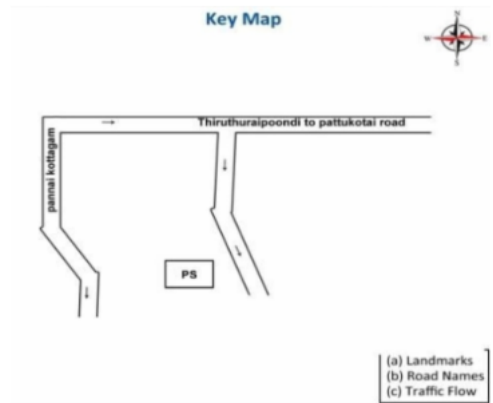

Key MAP View