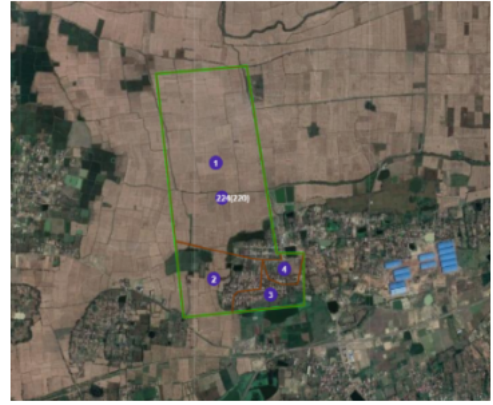

3. வாக்குச் சாவடியின் விவரங்கள்

வாக்குச் சாவடியின் எண் மற்றும் பெயர் : 235 - ஊராட்சி ஒன்றிய நடுநிலைப்பள்ளி வடகாடு கோவிலூர் 614704, கிழக்கு புற ஒட்டுக்கட்டிடம்	வாக்குச் சாவடியின் வகைப்பாடு (ஆண்/பெண்/பொது)	பொது
வாக்குச் சாவடியின் முகவரி : ஊராட்சி ஒன்றிய நடுநிலைப்பள்ளி வடகாடு கோவிலூர் 614704, கிழக்கு புற ஒட்டுக்கட்டிடம்	துணை வாக்குச் சாவடிகளின் எண்ணிக்கை :	0

4. வாக்காளர்களின் எண்ணிக்கை

தொடங்கும் வரிசை எண்	முடியும் வரிசை எண்.	நிகர வாக்காளர்களின் எண்ணிக்கை			
		ஆண்	பெண்	மூன்றாம் பாலினம்	மொத்தம்
1	517	264	252	0	516

கையொப்பம்

Nazri Naksha

Google Map View

Polling Station Building Front View