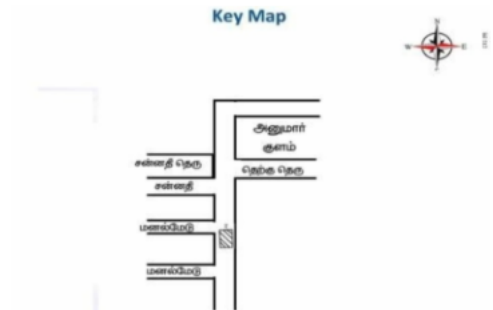

Elevation

Polling Station Front View

Cad View

Minimum Basic Facility (Please ✓)	Water	Ramp	Plug Points	Toilet	Healthcan
	✓	✓	✓	✓	✗

Key MAP View

- (a) Landmarks
- (b) Road Names
- (c) Traffic Flow

1 பெயர் : அஜீத் தந்தையின் பெயர்: குமார் வீட்டு எண் : 1/50 வயது : 26 பாலினம் : ஆண்	WXJ0978718 Photo is available	2 பெயர் : பிரவீன் தந்தையின் பெயர்: கணபதி வீட்டு எண் : 1/120 வயது : 23 பாலினம் : ஆண்	WXJ1979145 Photo is available	3 பெயர் : மதனா தந்தையின் பெயர்: காமராஜ் வீட்டு எண் : 2 வயது : 27 பாலினம் : பெண்	WXJ1029859 Photo is available
4 பெயர் : சரண்ராஜ் - தந்தையின் பெயர்: ராஜப்பா - வீட்டு எண் : 2-10 வயது : 33 பாலினம் : ஆண்	WXJ0724815 Photo is available	5 பெயர் : பிரியதர்ஷினி தாயின் பெயர்: வளர்மதி வீட்டு எண் : 2/53 வயது : 25 பாலினம் : பெண்	WXJ1042993 Photo is available	6 பெயர் : இனியாள் தந்தையின் பெயர்: சிங்காரவடிவேலு வீட்டு எண் : 2/57 வயது : 26 பாலினம் : பெண்	WXJ1042332 Photo is available
7 பெயர் : ராஜேஸ்வரி - கணவர் பெயர்: செந்தில்குமார் - வீட்டு எண் : 2-73 வயது : 48 பாலினம் : பெண்	WXJ0724807 Photo is available	8 பெயர் : கவிதா கணவர் பெயர்: மணிகண்டன் வீட்டு எண் : 2/85 வயது : 28 பாலினம் : பெண்	WXJ2146298 Photo is available	9 பெயர் : ரமேஷ் தந்தையின் பெயர்: நடராஜன் வீட்டு எண் : 2/119 வயது : 40 பாலினம் : ஆண்	WXJ1895853 Photo is available
10 பெயர் : ஆகாஷ் தந்தையின் பெயர்: பக்கிரிசாமி வீட்டு எண் : 2/166 வயது : 24 பாலினம் : ஆண்	WXJ1978394 Photo is available	11 பெயர் : நிர்மலா கணவர் பெயர்: பழனிச்சாமி வீட்டு எண் : 2/169 வயது : 30 பாலினம் : பெண்	WXJ1895879 Photo is available	12 பெயர் : கோபாலகிருஷ்ணன் தந்தையின் பெயர்: பெரியசாமி வீட்டு எண் : 2/169 வயது : 30 பாலினம் : ஆண்	WXJ1895846 Photo is available
13 பெயர் : கார்த்திகா - கணவர் பெயர்: போத்திராஜன் - வீட்டு எண் : 2-175 வயது : 36 பாலினம் : பெண்	WXJ0698845 Photo is available	14 பெயர் : அருண் குமார் தந்தையின் பெயர்: அன்பழகன் வீட்டு எண் : 2/175 வயது : 26 பாலினம் : ஆண்	WXJ1979111 Photo is available	15 பெயர் : அனிதா தந்தையின் பெயர்: ஆத்தியப்பன் வீட்டு எண் : 3/8 வயது : 24 பாலினம் : பெண்	WXJ1978345 Photo is available
16 பெயர் : லோகேஷ்வரி கணவர் பெயர்: சுரேஷ் வீட்டு எண் : 3/21 வயது : 26 பாலினம் : பெண்	WXJ1895861 Photo is available	17 பெயர் : கவிதா கணவர் பெயர்: வினோத்குமார் வீட்டு எண் : 3/22 வயது : 35 பாலினம் : பெண்	WXJ1029842 Photo is available	18 பெயர் : தினேஷ் தந்தையின் பெயர்: ராஜகோபால் வீட்டு எண் : 3/25 வயது : 24 பாலினம் : ஆண்	WXJ1979392 Photo is available
19 பெயர் : சிவகுமார் தந்தையின் பெயர்: ஸ்ரீராமோகந் வீட்டு எண் : 3/48 வயது : 25 பாலினம் : ஆண்	WXJ1978568 Photo is available	20 பெயர் : முத்துலட்சுமி கணவர் பெயர்: முட்டய்யா வீட்டு எண் : 3/51 வயது : 24 பாலினம் : பெண்	WXJ1978360 Photo is available	21 பெயர் : ராஜகுமார் தந்தையின் பெயர்: கருப்பையன் வீட்டு எண் : 3/62 வயது : 23 பாலினம் : ஆண்	WXJ1979822 Photo is available
22 பெயர் : முருகானந்தம் தந்தையின் பெயர்: சாமிநாதன் வீட்டு எண் : 3/89 வயது : 35 பாலினம் : ஆண்	WXJ1029867 Photo is available	23 பெயர் : அஜய் அழகர் தந்தையின் பெயர்: அழகர் வீட்டு எண் : 4/21 வயது : 24 பாலினம் : ஆண்	WXJ1979616 Photo is available	24 பெயர் : தீபா - கணவர் பெயர்: குறிஞ்சிவேந்தன் - வீட்டு எண் : 13 வயது : 37 பாலினம் : பெண்	WXJ0631374 Photo is available
25 பெயர் : சிந்துஜா தந்தையின் பெயர்: மாரிமுத்து வீட்டு எண் : 15 வயது : 33 பாலினம் : பெண்	WXJ2240596 Photo is available	26 பெயர் : சுரேஷ் தந்தையின் பெயர்: ராஜா வீட்டு எண் : 23 வயது : 25 பாலினம் : ஆண்	WXJ1978584 Photo is available	27 பெயர் : சுந்தரகார்த்திக் தந்தையின் பெயர்: சக்திவேல் வீட்டு எண் : 27 வயது : 20 பாலினம் : ஆண்	WXJ2131134 Photo is available
28 பெயர் : நாகேந்திரன் - தந்தையின் பெயர்: பக்கிரிசாமி - வீட்டு எண் : 32 வயது : 38 பாலினம் : ஆண்	WXJ0048744 Photo is available	29 பெயர் : சிவபுண்ணியம் - தந்தையின் பெயர்: மாணிக்கம் - வீட்டு எண் : 75 வயது : 73 பாலினம் : ஆண்	CMQ2347656 Photo is available	30 பெயர் : இராஜகுமாரி - கணவர் பெயர்: சிவபுண்ணியம் - வீட்டு எண் : 75 வயது : 62 பாலினம் : பெண்	CMQ2347540 Photo is available