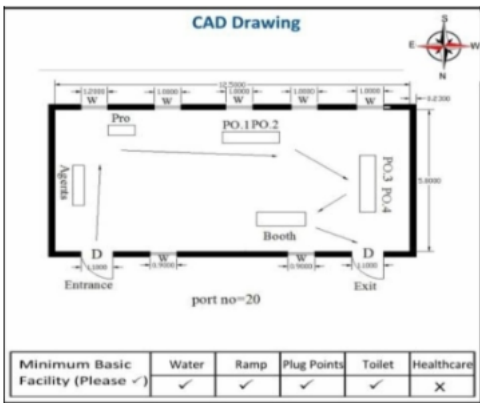

Google Map View

Polling Station Building Front View

Polling Station Front View

Cad View

Key MAP View

சட்டமன்றத் தொகுதியின் எண் மற்றும் பெயர் : 166-திருத்துறைப்பூண்டி
பிரிவு எண் மற்றும் பெயர் 1-ஆலத்தம்பாடி (வ.கி), மற்றும் (ஊ), பரப்பான் கட்டளை வார்டு- 4