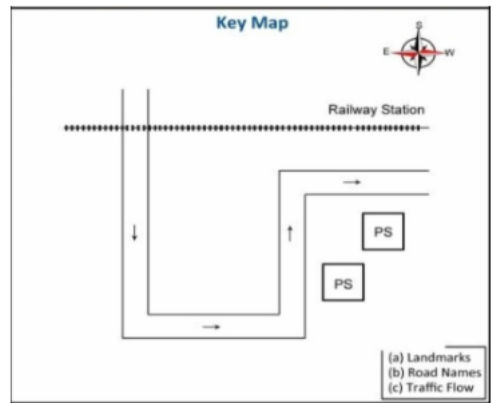

Google Map View

Polling Station Building Front View

Polling Station Front View

Cad View

Key MAP View

சட்டமன்றத் தொகுதியின் எண் மற்றும் பெயர் : 166-திருத்துறைப்பூண்டி
பிரிவு எண் மற்றும் பெயர் 1-ஆலத்தம்பாடி (வ.கி), மற்றும் (ஊ), பரப்பான் கட்டளை வார்டு- 4