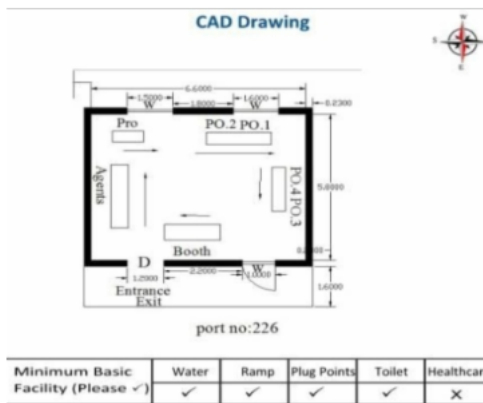

Google Map View

Polling Station Building Front View

Polling Station Front View

Cad View

Key MAP View

1 பெயர் : உதயகுரியன் - தந்தையின் பெயர்: ராஜகோபால் - வீட்டு எண் : 1 வயது : 35 பாலினம் : ஆண்	WXJ0165423 Photo is available	2 பெயர் : மூர்த்தி - தந்தையின் பெயர்: சண்முகம் - வீட்டு எண் : 1 வயது : 34 பாலினம் : ஆண்	WXJ0449736 Photo is available	3 பெயர் : சக்திசுந்தரம் தந்தையின் பெயர்: செந்தில்நாதன் வீட்டு எண் : 1 வயது : 24 பாலினம் : ஆண்	WXJ1960830 Photo is available
4 பெயர் : ஹரிஷ்பாலா தந்தையின் பெயர்: பாலசுப்ரமணியன் வீட்டு எண் : 1 வயது : 23 பாலினம் : ஆண்	WXJ1960277 Photo is available	S 5 பெயர் : விஜயராணி கணவர் பெயர்: கனகராஜன் - வீட்டு எண் : 1-5B-147 வயது : 41 பாலினம் : பெண்	WXJ0924373 Photo is available	6 பெயர் : வேம்பரசி தந்தையின் பெயர்: ரவிச்சந்திரன் வீட்டு எண் : 1/6 வயது : 23 பாலினம் : பெண்	WXJ1959667 Photo is available
7 பெயர் : ஜெயசுதன் தந்தையின் பெயர்: செந்தில்குமார் வீட்டு எண் : 1/11 வயது : 24 பாலினம் : ஆண்	WXJ1896646 Photo is available	8 பெயர் : சீதாலெட்சுமி - கணவர் பெயர்: செந்தில்குமார் - வீட்டு எண் : 1-15a வயது : 41 பாலினம் : பெண்	WXJ0924365 Photo is available	9 பெயர் : சங்கரன் - தந்தையின் பெயர்: சுப்ரமணியன் - வீட்டு எண் : 1-20 வயது : 67 பாலினம் : ஆண்	WXJ0296509 Photo is available
10 பெயர் : சிவராமன் கோ தந்தையின் பெயர்: கோவிந்தசாமி வீட்டு எண் : 1/21 வயது : 73 பாலினம் : ஆண்	WXJ2182798 Photo is available	11 பெயர் : நிதிஷ் குமார் தந்தையின் பெயர்: ஆனந்த மூர்த்தி வீட்டு எண் : 1/30 வயது : 26 பாலினம் : ஆண்	WXJ0977751 Photo is available	12 பெயர் : சுகன்யா கணவர் பெயர்: செல்வகுமார் வீட்டு எண் : 1/31 வயது : 32 பாலினம் : பெண்	WXJ2096964 Photo is available
13 பெயர் : சுரேஷ் - தந்தையின் பெயர்: ராமசந்திரன் - வீட்டு எண் : 1-32 வயது : 31 பாலினம் : ஆண்	WXJ0820472 Photo is available	14 பெயர் : பிரேமலதா - கணவர் பெயர்: பிரேம்குமார் - வீட்டு எண் : 1-46A வயது : 36 பாலினம் : பெண்	WXJ0924407 Photo is available	15 பெயர் : ராஜா - தாயின் பெயர்: சித்ரா - வீட்டு எண் : 1-46A வயது : 34 பாலினம் : ஆண்	WXJ0924399 Photo is available
S 16 பெயர் : ஆகாஷ் வைரக்கண்ணு தந்தையின் பெயர்: வைரக்கண்ணு வீட்டு எண் : 1/71 வயது : 23 பாலினம் : ஆண்	WXJ1929512 Photo is available	17 பெயர் : அனுசுயா - கணவர் பெயர்: கோபு - வீட்டு எண் : 1-77 வயது : 28 பாலினம் : பெண்	WXJ0924316 Photo is available	18 பெயர் : நிவேதிதா நாடிமுத்து தந்தையின் பெயர்: நாடிமுத்து வீட்டு எண் : 1/121 வயது : 21 பாலினம் : பெண்	WXJ2134559 Photo is available
19 பெயர் : சுனிதா - கணவர் பெயர்: கருணாநிதி - வீட்டு எண் : 1-128 வயது : 51 பாலினம் : பெண்	WXJ0924381 Photo is available	20 பெயர் : பிரகதீஷ்வரன் தந்தையின் பெயர்: அய்யப்பன் வீட்டு எண் : 1/146 வயது : 21 பாலினம் : ஆண்	WXJ2188159 Photo is available	# 21 பெயர் : புஷ்பவள்ளி குன்றக்குடியான் கணவர் பெயர்: குன்றக்குடியான் வீட்டு எண் : 1/149 வயது : 72 பாலினம் : பெண்	CMQ1688332 Photo is available
22 பெயர் : சிவவடிவேல் - தந்தையின் பெயர்: கிருஷ்ணமூர்த்தி - வீட்டு எண் : 1-156 வயது : 46 பாலினம் : ஆண்	WXJ0889584 Photo is available	23 பெயர் : ராஜப்பிரியா - கணவர் பெயர்: சிவவடிவேல் - வீட்டு எண் : 1-156 வயது : 41 பாலினம் : பெண்	WXJ0889600 Photo is available	24 பெயர் : சாரதா - தந்தையின் பெயர்: பைரவநாதன் வீட்டு எண் : 1/158 வயது : 46 பாலினம் : பெண்	WXJ0344424 Photo is available
25 பெயர் : கார்த்திகா - கணவர் பெயர்: அருண்பிரசாத் - வீட்டு எண் : 1-160 வயது : 42 பாலினம் : பெண்	WXJ0924415 Photo is available	26 பெயர் : சூதா - கணவர் பெயர்: சிவானந்தம் - வீட்டு எண் : 1-160 வயது : 36 பாலினம் : பெண்	WXJ0924423 Photo is available	27 பெயர் : வித்யா கணவர் பெயர்: பாலமுருகன் வீட்டு எண் : 1/176 வயது : 26 பாலினம் : பெண்	WXJ2096998 Photo is available
28 பெயர் : மகாஜோதி தந்தையின் பெயர்: குணசேகரன் வீட்டு எண் : 1/219 வயது : 22 பாலினம் : பெண்	WXJ2172195 Photo is available	29 பெயர் : ராஜாமுத்துவேல் தந்தையின் பெயர்: பன்னீர்செல்வம் வீட்டு எண் : 1/231 வயது : 22 பாலினம் : ஆண்	WXJ2097525 Photo is available	30 பெயர் : சுகநயா கணவர் பெயர்: ராஜதுரை வீட்டு எண் : 1/249 வயது : 33 பாலினம் : பெண்	WXJ1039858 Photo is available