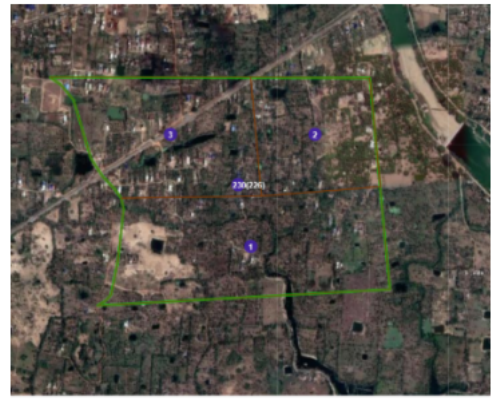

Google Map View