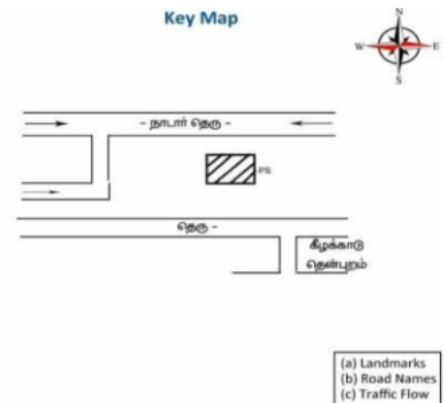

Google Map View

Polling Station Building Front View

Polling Station Front View

Cad View

Key MAP View

1 பெயர் : உதயகுரியன் - தந்தையின் பெயர்: ராஜகோபால் - வீட்டு எண் : 1 வயது : 35 பாலினம் : ஆண்	WXJ0165423 Photo is available	2 பெயர் : மூர்த்தி - தந்தையின் பெயர்: சண்முகம் - வீட்டு எண் : 1 வயது : 34 பாலினம் : ஆண்	WXJ0449736 Photo is available	3 பெயர் : சக்திசுந்தரம் தந்தையின் பெயர்: செந்தில்நாதன் வீட்டு எண் : 1 வயது : 24 பாலினம் : ஆண்	WXJ1960830 Photo is available
4 பெயர் : ஹரிஷ்பாலா தந்தையின் பெயர்: பாலசுப்ரமணியன் வீட்டு எண் : 1 வயது : 23 பாலினம் : ஆண்	WXJ1960277 Photo is available	S 5 பெயர் : விஜயராணி கணவர் பெயர்: கனகராஜன் - வீட்டு எண் : 1-5B-147 வயது : 41 பாலினம் : பெண்	WXJ0924373 Photo is available	6 பெயர் : வேம்பரசி தந்தையின் பெயர்: ரவிச்சந்திரன் வீட்டு எண் : 1/6 வயது : 23 பாலினம் : பெண்	WXJ1959667 Photo is available
7 பெயர் : ஜெயசுதன் தந்தையின் பெயர்: செந்தில்குமார் வீட்டு எண் : 1/11 வயது : 24 பாலினம் : ஆண்	WXJ1896646 Photo is available	8 பெயர் : சீதாலெட்சுமி - கணவர் பெயர்: செந்தில்குமார் - வீட்டு எண் : 1-15a வயது : 41 பாலினம் : பெண்	WXJ0924365 Photo is available	9 பெயர் : சங்கரன் - தந்தையின் பெயர்: சுப்ரமணியன் - வீட்டு எண் : 1-20 வயது : 67 பாலினம் : ஆண்	WXJ0296509 Photo is available
10 பெயர் : சிவராமன் கோ தந்தையின் பெயர்: கோவிந்தசாமி வீட்டு எண் : 1/21 வயது : 73 பாலினம் : ஆண்	WXJ2182798 Photo is available	11 பெயர் : நிதிஷ் குமார் தந்தையின் பெயர்: ஆனந்த மூர்த்தி வீட்டு எண் : 1/30 வயது : 26 பாலினம் : ஆண்	WXJ0977751 Photo is available	12 பெயர் : சுகன்யா கணவர் பெயர்: செல்வகுமார் வீட்டு எண் : 1/31 வயது : 32 பாலினம் : பெண்	WXJ2096964 Photo is available
13 பெயர் : சுரேஷ் - தந்தையின் பெயர்: ராமசந்திரன் - வீட்டு எண் : 1-32 வயது : 31 பாலினம் : ஆண்	WXJ0820472 Photo is available	14 பெயர் : பிரேமலதா - கணவர் பெயர்: பிரேம்குமார் - வீட்டு எண் : 1-46A வயது : 36 பாலினம் : பெண்	WXJ0924407 Photo is available	15 பெயர் : ராஜா - தாயின் பெயர்: சித்ரா - வீட்டு எண் : 1-46A வயது : 34 பாலினம் : ஆண்	WXJ0924399 Photo is available
S 16 பெயர் : ஆகாஷ் வைரக்கண்ணு தந்தையின் பெயர்: வைரக்கண்ணு வீட்டு எண் : 1/71 வயது : 23 பாலினம் : ஆண்	WXJ1929512 Photo is available	17 பெயர் : அனுசுயா - கணவர் பெயர்: கோபு - வீட்டு எண் : 1-77 வயது : 28 பாலினம் : பெண்	WXJ0924316 Photo is available	18 பெயர் : நிவேதிதா நாடிமுத்து தந்தையின் பெயர்: நாடிமுத்து வீட்டு எண் : 1/121 வயது : 21 பாலினம் : பெண்	WXJ2134559 Photo is available
19 பெயர் : சுனிதா - கணவர் பெயர்: கருணாநிதி - வீட்டு எண் : 1-128 வயது : 51 பாலினம் : பெண்	WXJ0924381 Photo is available	20 பெயர் : பிரகதீஷ்வரன் தந்தையின் பெயர்: அய்யப்பன் வீட்டு எண் : 1/146 வயது : 21 பாலினம் : ஆண்	WXJ2188159 Photo is available	# 21 பெயர் : புஷ்பவள்ளி குன்றக்குடியான் கணவர் பெயர்: குன்றக்குடியான் வீட்டு எண் : 1/149 வயது : 72 பாலினம் : பெண்	CMQ1688332 Photo is available
22 பெயர் : சிவவடிவேல் - தந்தையின் பெயர்: கிருஷ்ணமூர்த்தி - வீட்டு எண் : 1-156 வயது : 46 பாலினம் : ஆண்	WXJ0889584 Photo is available	23 பெயர் : ராஜப்பிரியா - கணவர் பெயர்: சிவவடிவேல் - வீட்டு எண் : 1-156 வயது : 41 பாலினம் : பெண்	WXJ0889600 Photo is available	24 பெயர் : சாரதா - தந்தையின் பெயர்: பைரவநாதன் வீட்டு எண் : 1/158 வயது : 46 பாலினம் : பெண்	WXJ0344424 Photo is available
25 பெயர் : கார்த்திகா - கணவர் பெயர்: அருண்பிரசாத் - வீட்டு எண் : 1-160 வயது : 42 பாலினம் : பெண்	WXJ0924415 Photo is available	26 பெயர் : சூதா - கணவர் பெயர்: சிவானந்தம் - வீட்டு எண் : 1-160 வயது : 36 பாலினம் : பெண்	WXJ0924423 Photo is available	27 பெயர் : வித்யா கணவர் பெயர்: பாலமுருகன் வீட்டு எண் : 1/176 வயது : 26 பாலினம் : பெண்	WXJ2096998 Photo is available
28 பெயர் : மகாஜோதி தந்தையின் பெயர்: குணசேகரன் வீட்டு எண் : 1/219 வயது : 22 பாலினம் : பெண்	WXJ2172195 Photo is available	29 பெயர் : ராஜாமுத்துவேல் தந்தையின் பெயர்: பன்னீர்செல்வம் வீட்டு எண் : 1/231 வயது : 22 பாலினம் : ஆண்	WXJ2097525 Photo is available	30 பெயர் : சுகநயா கணவர் பெயர்: ராஜதுரை வீட்டு எண் : 1/249 வயது : 33 பாலினம் : பெண்	WXJ1039858 Photo is available