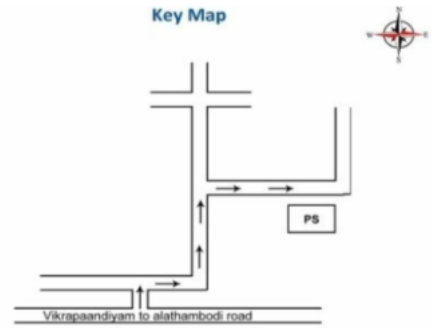

**Google Map View**

**Polling Station Building Front View**

Elevation

**Polling Station Front View**

Elevation

**Cad View**

CAD Drawing

Minimum Basic Facility (Please ✓)	Water	Ramp	Plug Points	Toilet	Healthcare
	✓	✓	✓	✓	✗

**Key MAP View**

Key Map

- (a) Landmarks
- (b) Road Names
- (c) Traffic Flow

சட்டமன்றத் தொகுதியின் எண் மற்றும் பெயர் : 166-திருத்துறைப்பூண்டி  
பிரிவு எண் மற்றும் பெயர் 1-ஆண்டாங்கரை (வ.கி), மற்றும் (ஊ), கீழ்த்தெரு வார்டு- 1