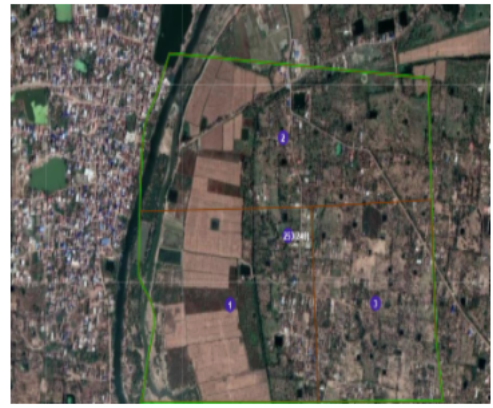

3. வாக்குச் சாவடியின் விவரங்கள்

வாக்குச் சாவடியின் எண் மற்றும் பெயர் : 269 - ஊராட்சி ஒன்றிய துவக்கப்பள்ளி வடக்கு ஒட்டுக்கட்டிடம்கிழக்குபகுதி, தெற்குக்காடு ஜாம்புவானோடை 614738 வாக்குச் சாவடியின் முகவரி : ஊராட்சி ஒன்றிய துவக்கப்பள்ளி வடக்கு ஒட்டுக்கட்டிடம்கிழக்குபகுதி, தெற்குக்காடு ஜாம்புவானோடை 614738	வாக்குச் சாவடியின் வகைப்பாடு (ஆண்/பெண்/பொது)	பொது 0
துணை வாக்குச் சாவடிகளின் எண்ணிக்கை :		

Google Map View

Polling Station Building Front View

Elevation

Polling Station Front View

Elevation

Cad View

Minimum Basic Facility (Please ✓)	Water	Ramp	Plug Points	Toilet	Healthcare
	✓	✓	✓	✓	✗

Key MAP View