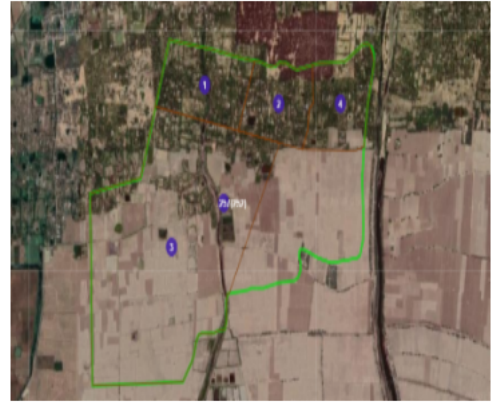

Google Map View