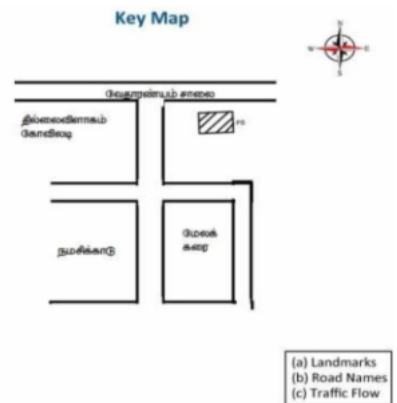

**Nazri Naksha**

**Google Map View**

**Polling Station Building Front View**

**Polling Station Front View**

**Cad View**

**Key MAP View**

1 பெயர் : பாமா கணவர் பெயர் : சதீஷ் வீட்டு எண் : 1 வயது : 37 பாலினம் : பெண் Photo is available	WXJ2102671	2 பெயர் : இளவரசி - தந்தையின் பெயர் : சீனிவாசன் - வீட்டு எண் : 1 வயது : 32 பாலினம் : பெண் Photo is available	WXJ0468892	3 பெயர் : பிரியா கணவர் பெயர் : மாதவன் வீட்டு எண் : 1 வயது : 32 பாலினம் : பெண் Photo is available	WXJ1984830
4 பெயர் : ஜெகதீஸ்வரன் உ தந்தையின் பெயர் : உத்திராபதி உ வீட்டு எண் : 1/2 வயது : 26 பாலினம் : ஆண் Photo is available	WXJ0971473	5 பெயர் : சித்ரா - கணவர் பெயர் : முத்துச்சாமி வீட்டு எண் : 1/3 வயது : 49 பாலினம் : பெண் Photo is available	CMQ1801513	6 பெயர் : சுபத்ரா தந்தையின் பெயர் : முத்துசாமி வீட்டு எண் : 1/3 வயது : 25 பாலினம் : பெண் Photo is available	WXJ1816354
7 பெயர் : ஷர்மிள மு முத்துச்சாமி தாயின் பெயர் : சித்ரா முத்துச்சாமி வீட்டு எண் : 1/3 வயது : 24 பாலினம் : பெண் Photo is available	WXJ2166049	8 பெயர் : அய்யப்பன் தந்தையின் பெயர் : ராமசாமி வீட்டு எண் : 1/4 வயது : 35 பாலினம் : ஆண் Photo is available	WXJ2146728	9 பெயர் : அறிவுழகன் - தந்தையின் பெயர் : விஸ்வநாதன் - வீட்டு எண் : 1-7 வயது : 61 பாலினம் : ஆண் Photo is available	CMQ2272607
10 பெயர் : வைரபிரசாத் - தந்தையின் பெயர் : அறிவுழகன் - வீட்டு எண் : 1-7 வயது : 31 பாலினம் : ஆண் Photo is available	WXJ0559682	11 பெயர் : கௌசிக் - தந்தையின் பெயர் : அறிவுழகன் - வீட்டு எண் : 1-7 வயது : 30 பாலினம் : ஆண் Photo is available	WXJ0559757	12 பெயர் : கல்யாணி - கணவர் பெயர் : சாம்பசிவம் - வீட்டு எண் : 1-9 வயது : 42 பாலினம் : பெண் Photo is available	WXJ0346205
13 பெயர் : கலையரசி - தந்தையின் பெயர் : சீனிவாசன் - வீட்டு எண் : 1-11 வயது : 31 பாலினம் : பெண் Photo is available	WXJ0527796	14 பெயர் : ஸ்ரீகுமரன் பாஸ்கர் தந்தையின் பெயர் : பாஸ்கர் வீட்டு எண் : 1/14-1 வயது : 21 பாலினம் : ஆண் Photo is available	WXJ2168920	15 பெயர் : பாஸ்கர் - தந்தையின் பெயர் : சதாசிவதேவர் - வீட்டு எண் : 1-14 வயது : 53 பாலினம் : ஆண் Photo is available	WXJ1694355
16 பெயர் : கோபால் - தந்தையின் பெயர் : பூமிநாதன் - வீட்டு எண் : 1-15 வயது : 33 பாலினம் : ஆண் Photo is available	WXJ0468850	17 பெயர் : ரெங்கசாமி மாணிக்க தேவர் தந்தையின் பெயர் : மாணிக்க தேவர் வீட்டு எண் : 1/16 வயது : 62 பாலினம் : ஆண் Photo is available	CMQ3542099	18 பெயர் : அலமேலு - கணவர் பெயர் : ரெங்கசாமி வீட்டு எண் : 1/16 வயது : 50 பாலினம் : பெண் Photo is available	WXJ1694785
19 பெயர் : மணிகண்டன் - தந்தையின் பெயர் : ரெங்கசாமி - வீட்டு எண் : 1/16 வயது : 35 பாலினம் : ஆண் Photo is available	WXJ0303206	20 பெயர் : அருணாசலம் - தந்தையின் பெயர் : அய்யாறு - வீட்டு எண் : 1-17 வயது : 67 பாலினம் : ஆண் Photo is available	WXJ0138263	21 பெயர் : உதயமூர்த்தி - தந்தையின் பெயர் : அருணாசலம் - வீட்டு எண் : 1-17 வயது : 40 பாலினம் : ஆண் Photo is available	WXJ0528018
22 பெயர் : மாலா - கணவர் பெயர் : ராஜசேகர் - வீட்டு எண் : 1-18 வயது : 45 பாலினம் : பெண் Photo is available	WXJ0112078	23 பெயர் : சிவநாயகம் - தந்தையின் பெயர் : கோடிநாதன் - வீட்டு எண் : 1-19 வயது : 35 பாலினம் : ஆண் Photo is available	WXJ0559740	24 பெயர் : ஸ்ரீநிதேவி கோடிநாதன் தந்தையின் பெயர் : கோடிநாதன் வீட்டு எண் : 1-19 வயது : 29 பாலினம் : பெண் Photo is available	WXJ0800060
25 பெயர் : அனுஜா தந்தையின் பெயர் : பாலகிருஷ்ணன் வீட்டு எண் : 1/21 வயது : 20 பாலினம் : பெண் Photo is available	WXJ2159168	26 பெயர் : ராஜேந்திரன் - தந்தையின் பெயர் : வடிவேல்தேவர் - வீட்டு எண் : 1-22 வயது : 66 பாலினம் : ஆண் Photo is available	WXJ1694363	27 பெயர் : செல்வநாயகம் - தந்தையின் பெயர் : ராஜேந்திரன் - வீட்டு எண் : 1-22 வயது : 39 பாலினம் : ஆண் Photo is available	WXJ0303230
28 பெயர் : பாலமுருகன் - தந்தையின் பெயர் : ராஜேந்திரன் - வீட்டு எண் : 1-22 வயது : 36 பாலினம் : ஆண் Photo is available	WXJ0111989	29 பெயர் : காந்திமதி கணவர் பெயர் : சண்முகநாதன் வீட்டு எண் : 1-23 வயது : 57 பாலினம் : பெண் Photo is available	WXJ0971549	30 பெயர் : பொதுவுடைமூர்த்தி - தந்தையின் பெயர் : கருணாநிதி - வீட்டு எண் : 1-23 வயது : 30 பாலினம் : ஆண் Photo is available	WXJ0559609