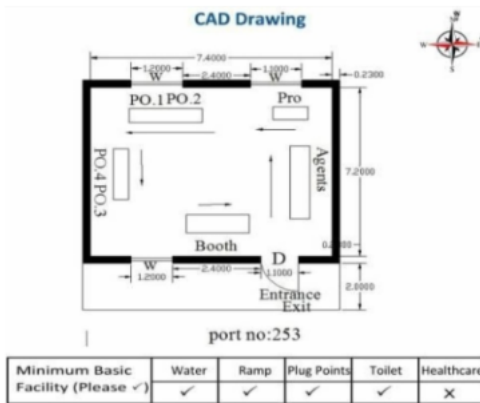

**Nazri Naksha**

**Google Map View**

**Polling Station Building Front View**

**Polling Station Front View**

**Cad View**

**Key MAP View**

1 பெயர் : பாமா கணவர் பெயர் : சதீஷ் வீட்டு எண் : 1 வயது : 37 பாலினம் : பெண் Photo is available	WXJ2102671	2 பெயர் : இளவரசி - தந்தையின் பெயர் : சீனிவாசன் - வீட்டு எண் : 1 வயது : 32 பாலினம் : பெண் Photo is available	WXJ0468892	3 பெயர் : பிரியா கணவர் பெயர் : மாதவன் வீட்டு எண் : 1 வயது : 32 பாலினம் : பெண் Photo is available	WXJ1984830
4 பெயர் : ஜெகதீஸ்வரன் உ தந்தையின் பெயர் : உத்திராபதி உ வீட்டு எண் : 1/2 வயது : 26 பாலினம் : ஆண் Photo is available	WXJ0971473	5 பெயர் : சித்ரா - கணவர் பெயர் : முத்துச்சாமி வீட்டு எண் : 1/3 வயது : 49 பாலினம் : பெண் Photo is available	CMQ1801513	6 பெயர் : சுபத்ரா தந்தையின் பெயர் : முத்துசாமி வீட்டு எண் : 1/3 வயது : 25 பாலினம் : பெண் Photo is available	WXJ1816354
7 பெயர் : ஷர்மிள மு முத்துச்சாமி தாயின் பெயர் : சித்ரா முத்துச்சாமி வீட்டு எண் : 1/3 வயது : 24 பாலினம் : பெண் Photo is available	WXJ2166049	8 பெயர் : அய்யப்பன் தந்தையின் பெயர் : ராமசாமி வீட்டு எண் : 1/4 வயது : 35 பாலினம் : ஆண் Photo is available	WXJ2146728	9 பெயர் : அறிவுழகன் - தந்தையின் பெயர் : விஸ்வநாதன் - வீட்டு எண் : 1-7 வயது : 61 பாலினம் : ஆண் Photo is available	CMQ2272607
10 பெயர் : வைரபிரசாத் - தந்தையின் பெயர் : அறிவுழகன் - வீட்டு எண் : 1-7 வயது : 31 பாலினம் : ஆண் Photo is available	WXJ0559682	11 பெயர் : கௌசிக் - தந்தையின் பெயர் : அறிவுழகன் - வீட்டு எண் : 1-7 வயது : 30 பாலினம் : ஆண் Photo is available	WXJ0559757	12 பெயர் : கல்யாணி - கணவர் பெயர் : சாம்பசிவம் - வீட்டு எண் : 1-9 வயது : 42 பாலினம் : பெண் Photo is available	WXJ0346205
13 பெயர் : கலையரசி - தந்தையின் பெயர் : சீனிவாசன் - வீட்டு எண் : 1-11 வயது : 31 பாலினம் : பெண் Photo is available	WXJ0527796	14 பெயர் : ஸ்ரீகுமரன் பாஸ்கர் தந்தையின் பெயர் : பாஸ்கர் வீட்டு எண் : 1/14-1 வயது : 21 பாலினம் : ஆண் Photo is available	WXJ2168920	15 பெயர் : பாஸ்கர் - தந்தையின் பெயர் : சதாசிவதேவர் - வீட்டு எண் : 1-14 வயது : 53 பாலினம் : ஆண் Photo is available	WXJ1694355
16 பெயர் : கோபால் - தந்தையின் பெயர் : பூமிநாதன் - வீட்டு எண் : 1-15 வயது : 33 பாலினம் : ஆண் Photo is available	WXJ0468850	17 பெயர் : ரெங்கசாமி மாணிக்க தேவர் தந்தையின் பெயர் : மாணிக்க தேவர் வீட்டு எண் : 1/16 வயது : 62 பாலினம் : ஆண் Photo is available	CMQ3542099	18 பெயர் : அலமேலு - கணவர் பெயர் : ரெங்கசாமி வீட்டு எண் : 1/16 வயது : 50 பாலினம் : பெண் Photo is available	WXJ1694785
19 பெயர் : மணிகண்டன் - தந்தையின் பெயர் : ரெங்கசாமி - வீட்டு எண் : 1/16 வயது : 35 பாலினம் : ஆண் Photo is available	WXJ0303206	20 பெயர் : அருணாசலம் - தந்தையின் பெயர் : அய்யாறு - வீட்டு எண் : 1-17 வயது : 67 பாலினம் : ஆண் Photo is available	WXJ0138263	21 பெயர் : உதயமூர்த்தி - தந்தையின் பெயர் : அருணாசலம் - வீட்டு எண் : 1-17 வயது : 40 பாலினம் : ஆண் Photo is available	WXJ0528018
22 பெயர் : மாலா - கணவர் பெயர் : ராஜசேகர் - வீட்டு எண் : 1-18 வயது : 45 பாலினம் : பெண் Photo is available	WXJ0112078	23 பெயர் : சிவநாயகம் - தந்தையின் பெயர் : கோடிநாதன் - வீட்டு எண் : 1-19 வயது : 35 பாலினம் : ஆண் Photo is available	WXJ0559740	24 பெயர் : ஸ்ரீநிதேவி கோடிநாதன் தந்தையின் பெயர் : கோடிநாதன் வீட்டு எண் : 1-19 வயது : 29 பாலினம் : பெண் Photo is available	WXJ0800060
25 பெயர் : அனுஜா தந்தையின் பெயர் : பாலகிருஷ்ணன் வீட்டு எண் : 1/21 வயது : 20 பாலினம் : பெண் Photo is available	WXJ2159168	26 பெயர் : ராஜேந்திரன் - தந்தையின் பெயர் : வடிவேல்தேவர் - வீட்டு எண் : 1-22 வயது : 66 பாலினம் : ஆண் Photo is available	WXJ1694363	27 பெயர் : செல்வநாயகம் - தந்தையின் பெயர் : ராஜேந்திரன் - வீட்டு எண் : 1-22 வயது : 39 பாலினம் : ஆண் Photo is available	WXJ0303230
28 பெயர் : பாலமுருகன் - தந்தையின் பெயர் : ராஜேந்திரன் - வீட்டு எண் : 1-22 வயது : 36 பாலினம் : ஆண் Photo is available	WXJ0111989	29 பெயர் : காந்திமதி கணவர் பெயர் : சண்முகநாதன் வீட்டு எண் : 1-23 வயது : 57 பாலினம் : பெண் Photo is available	WXJ0971549	30 பெயர் : பொதுவுடைமூர்த்தி - தந்தையின் பெயர் : கருணாநிதி - வீட்டு எண் : 1-23 வயது : 30 பாலினம் : ஆண் Photo is available	WXJ0559609