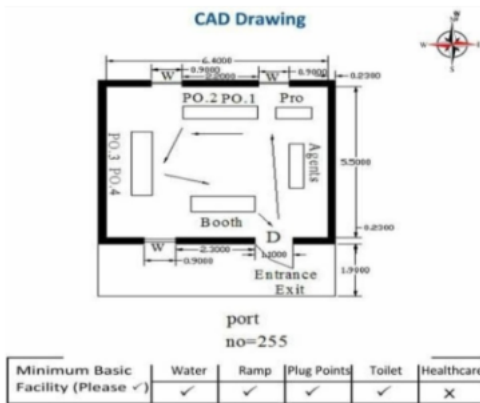

Google Map View

Polling Station Building Front View

Elevation

Polling Station Front View

Elevation

Cad View

Key MAP View

1 பெயர் : ஜெயலெட்சுமி - கணவர் பெயர்: நடேசன் - வீட்டு எண் : 1 வயது : 71 பாலினம் : பெண்	WXJ1710847 Photo is available	2 பெயர் : வனரோஜா - கணவர் பெயர்: சுப்பையன் - வீட்டு எண் : 1 வயது : 62 பாலினம் : பெண்	WXJ0470039 Photo is available	3 பெயர் : வேல்துரை - தந்தையின் பெயர்: நடேசன் - வீட்டு எண் : 1 வயது : 50 பாலினம் : ஆண்	WXJ1710854 Photo is available
4 பெயர் : ஜெயமுருகன் தந்தையின் பெயர்: பெரியசாமி வீட்டு எண் : 1 வயது : 42 பாலினம் : ஆண்	WXJ1961499 Photo is available	5 பெயர் : வினோதினி - கணவர் பெயர்: ஜெயமுருகன் - வீட்டு எண் : 1 வயது : 36 பாலினம் : பெண்	WXJ0800565 Photo is available	6 பெயர் : மாலதி - கணவர் பெயர்: வீரமணி - வீட்டு எண் : 1 வயது : 32 பாலினம் : பெண்	WXJ0559302 Photo is available
7 பெயர் : ஜமுனாராணி - கணவர் பெயர்: பாலகிருஷ்ணன் - வீட்டு எண் : 1-124 வயது : 44 பாலினம் : பெண்	WXJ0303636 Photo is available	8 பெயர் : சரோஜா - கணவர் பெயர்: குணசேகரன் - வீட்டு எண் : 2 வயது : 59 பாலினம் : பெண்	WXJ1710862 Photo is available	9 பெயர் : கோபாலகிருஷ்ணன் - தந்தையின் பெயர்: குணசேகரன் - வீட்டு எண் : 2 வயது : 49 பாலினம் : ஆண்	CMQ2277721 Photo is available
10 பெயர் : பூமிநாதன் - தந்தையின் பெயர்: குணசேகரன் - வீட்டு எண் : 2 வயது : 47 பாலினம் : ஆண்	CMQ2277663 Photo is available	# 11 பெயர் : லெட்சுமி கோபாலகிருஷ்ணன் கணவர் பெயர்: கோபாலகிருஷ்ணன் - வீட்டு எண் : எண் 5-243 வயது : 43 பாலினம் : பெண்	CMQ2277416 Photo is available	12 பெயர் : மெய்யப்பன் - தந்தையின் பெயர்: குணசேகரன் - வீட்டு எண் : 2 வயது : 43 பாலினம் : ஆண்	CMQ2277507 Photo is available
13 பெயர் : சுனந்தா - தந்தையின் பெயர்: சதாசிவம் - வீட்டு எண் : 2/111-9 வயது : 29 பாலினம் : பெண்	WXJ0800789 Photo is available	14 பெயர் : பழனித்துரை - தந்தையின் பெயர்: கணேசன் - வீட்டு எண் : 3 வயது : 42 பாலினம் : ஆண்	CMQ2277960 Photo is available	15 பெயர் : லோகநாதன் பெ தந்தையின் பெயர்: பெரமையன் வீட்டு எண் : 3/110 வயது : 19 பாலினம் : ஆண்	WXJ2220671 Photo is available
16 பெயர் : இரஜலெட்சுமி - கணவர் பெயர்: இராமநாதன் - வீட்டு எண் : 4 வயது : 66 பாலினம் : பெண்	WXJ1710888 Photo is available	17 பெயர் : தினேஷ் - தந்தையின் பெயர்: சுப்பிரமணியன் - வீட்டு எண் : 4/9 வயது : 35 பாலினம் : ஆண்	WXJ0800276 Photo is available	S 18 பெயர் : உமா - கணவர் பெயர்: சந்திரசேகரன் - வீட்டு எண் : 4-88 வயது : 49 பாலினம் : பெண்	CMQ2277796 Photo is available
19 பெயர் : செந்தில்குமார் - தந்தையின் பெயர்: கோவிந்தராசு - வீட்டு எண் : 4-134D வயது : 36 பாலினம் : ஆண்	WXJ0155515 Photo is available	20 பெயர் : தமிழ்தாசன் - தந்தையின் பெயர்: குமரசாமி - வீட்டு எண் : 4-152 வயது : 31 பாலினம் : ஆண்	WXJ0623991 Photo is available	21 பெயர் : அர்ச்சுனா கணவர் பெயர்: வீரமணி வீட்டு எண் : 5/1 வயது : 26 பாலினம் : பெண்	WXJ1992460 Photo is available
22 பெயர் : சரஸ்வதி - கணவர் பெயர்: ஆத்மநாதன் - வீட்டு எண் : 5-5- வயது : 35 பாலினம் : பெண்	WXJ0470187 Photo is available	23 பெயர் : அகிலா - கணவர் பெயர்: பழனிவேல் - வீட்டு எண் : 5-7 வயது : 34 பாலினம் : பெண்	WXJ0705269 Photo is available	24 பெயர் : மகேஸ்வரி - கணவர் பெயர்: துரைராஜ் - வீட்டு எண் : 5-8 வயது : 40 பாலினம் : பெண்	WXJ0623959 Photo is available
25 பெயர் : வீரகுமார் துரைராஜ் தந்தையின் பெயர்: துரைராஜ் வீட்டு எண் : 5-8 வயது : 22 பாலினம் : ஆண்	WXJ2142594 Photo is available	26 பெயர் : பிரவீன் து தந்தையின் பெயர்: துரைராஜ் வீட்டு எண் : 5/8 வயது : 20 பாலினம் : ஆண்	WXJ2203503 Photo is available	27 பெயர் : ரமேஷ் தந்தையின் பெயர்: தங்கராசு வீட்டு எண் : 5/9 வயது : 31 பாலினம் : ஆண்	WXJ2092435 Photo is available
28 பெயர் : ஐயப்பன் - தந்தையின் பெயர்: மஞ்சளா - வீட்டு எண் : 5-10 வயது : 58 பாலினம் : ஆண்	WXJ0112425 Photo is available	29 பெயர் : மஞ்சளா - கணவர் பெயர்: ஐயப்பன் - வீட்டு எண் : 5-10 வயது : 52 பாலினம் : பெண்	WXJ0112524 Photo is available	30 பெயர் : ஈஸ்வரி தந்தையின் பெயர்: கணேசன் வீட்டு எண் : 5/13 வயது : 25 பாலினம் : பெண்	WXJ1993831 Photo is available