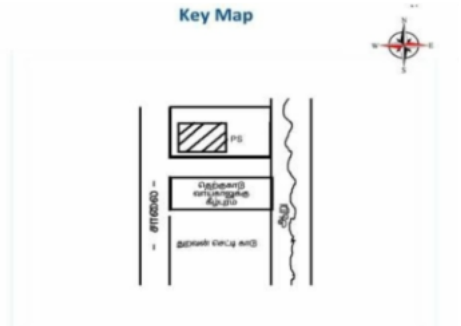

3. வாக்குச் சாவடியின் விவரங்கள்

வாக்குச் சாவடியின் எண் மற்றும் பெயர் : 279 - ஊராட்சி ஒன்றிய நடுநிலைப்பள்ளி தெற்குகாடு 614706, தெற்கு கட்டிடம் கிழக்குப்பகுதி	வாக்குச் சாவடியின் வகைப்பாடு (ஆண்/பெண்/பொது)	பொது
வாக்குச் சாவடியின் முகவரி : ஊராட்சி ஒன்றிய நடுநிலைப்பள்ளி தெற்குகாடு 614706, தெற்கு கட்டிடம் கிழக்குப்பகுதி	துணை வாக்குச் சாவடிகளின் எண்ணிக்கை :	0

Elevation

Polling Station Front View

Elevation

Cad View

Minimum Basic Facility (Please ✓)	Water	Ramp	Plug Points	Toilet	Healthcare
	✓	✓	✓	✓	✗

Key MAP View

- (a) Landmarks
- (b) Road Names
- (c) Traffic Flow