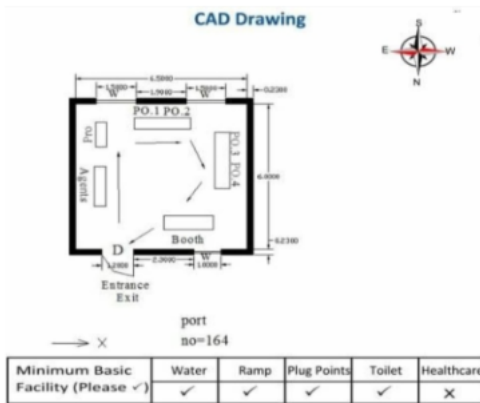

Google Map View

Polling Station Building Front View

Elevation

Polling Station Front View

Elevation

Cad View

Key MAP View

1 பெயர் : முத்து - தந்தையின் பெயர்: மதிவாணன் - வீட்டு எண் : 2-32 வயது : 38 பாலினம் : ஆண்	WXJ0329433 Photo is available	2 பெயர் : சபரிநாதன் - தந்தையின் பெயர்: மதியழகன் - வீட்டு எண் : 2-77 வயது : 38 பாலினம் : ஆண்	WXJ0329458 Photo is available	3 பெயர் : வினோதராஜ் - தந்தையின் பெயர்: மதியழகன் - வீட்டு எண் : 2-77 வயது : 37 பாலினம் : ஆண்	WXJ0329441 Photo is available
S 4 பெயர் : பாலம்மாள் - கணவர் பெயர்: ராமையன் - வீட்டு எண் : 3/163 வயது : 61 பாலினம் : பெண்	CMQ1827567 Photo is available	5 பெயர் : கோபிநாத் - தந்தையின் பெயர்: அஞ்சப்பன் - வீட்டு எண் : 4/107 வயது : 35 பாலினம் : ஆண்	SFY0439711 Photo is available	6 பெயர் : மாரிமுத்து - தந்தையின் பெயர்: அஞ்சப்பன் - வீட்டு எண் : 4/375 வயது : 36 பாலினம் : ஆண்	SFY0439729 Photo is available
7 பெயர் : ராஜகுமாரி - கணவர் பெயர்: செல்வநாதன் - வீட்டு எண் : 26 வயது : 52 பாலினம் : பெண்	CMQ1831858 Photo is available	8 பெயர் : விஜயகுமாரி - தந்தையின் பெயர்: வடிவேலு - வீட்டு எண் : 26 வயது : 50 பாலினம் : பெண்	CMQ1828938 Photo is available	9 பெயர் : மாலதி - தந்தையின் பெயர்: பன்னீர்செல்வம் - வீட்டு எண் : 30 வயது : 50 பாலினம் : பெண்	CMQ1831908 Photo is available
S 10 பெயர் : பத்மினி - கணவர் பெயர்: சிவாஜி - வீட்டு எண் : 52 வயது : 55 பாலினம் : பெண்	CMQ1829233 Photo is available	S 11 பெயர் : நடேசன் - தந்தையின் பெயர்: ராமன் - வீட்டு எண் : 63 வயது : 78 பாலினம் : ஆண்	CMQ1828771 Photo is available	12 பெயர் : இராமாமிர்தம் - கணவர் பெயர்: கண்ணுசாமி - வீட்டு எண் : 66 வயது : 65 பாலினம் : பெண்	CMQ1827435 Photo is available
13 பெயர் : தையல்நாயகி - கணவர் பெயர்: ராமையன் - வீட்டு எண் : 67 வயது : 70 பாலினம் : பெண்	CMQ1830413 Photo is available	S 14 பெயர் : பவுண்மாளர் - கணவர் பெயர்: வெங்கிடுசாமி - வீட்டு எண் : 67 வயது : 65 பாலினம் : பெண்	CMQ2256196 Photo is available	15 பெயர் : கந்தசாமி - தந்தையின் பெயர்: செல்லான் - வீட்டு எண் : 82 வயது : 53 பாலினம் : ஆண்	CMQ1828003 Photo is available
16 பெயர் : ரமணி - கணவர் பெயர்: கந்தசாமி - வீட்டு எண் : 82 வயது : 48 பாலினம் : பெண்	CMQ1827401 Photo is available	17 பெயர் : பாலசுப்பிரமணியன் - தந்தையின் பெயர்: வடிவேல் - வீட்டு எண் : 88 வயது : 79 பாலினம் : ஆண்	CMQ1828235 Photo is available	18 பெயர் : வீராச்சாமி - தந்தையின் பெயர்: ராமையா - வீட்டு எண் : 139 வயது : 55 பாலினம் : ஆண்	CMQ1828672 Photo is available
S 19 பெயர் : ராமையன் - தந்தையின் பெயர்: கதைதன் - வீட்டு எண் : 169 வயது : 72 பாலினம் : ஆண்	CMQ1827542 Photo is available	S 20 பெயர் : ஜானகி - கணவர் பெயர்: கணேசன் - வீட்டு எண் : 250 வயது : 65 பாலினம் : பெண்	CMQ1827765 Photo is available	S 21 பெயர் : காந்திமதி - கணவர் பெயர்: கணேசன் - வீட்டு எண் : 250 வயது : 57 பாலினம் : பெண்	CMQ1829316 Photo is available
S 22 பெயர் : ஜெயலட்சுமி கணவர் பெயர்: நாகப்பன் - வீட்டு எண் : 253 வயது : 70 பாலினம் : பெண்	CMQ1829241 Photo is available	S 23 பெயர் : வீராசாமி - தந்தையின் பெயர்: இராமசாமி - வீட்டு எண் : 268 வயது : 70 பாலினம் : ஆண்	CMQ1827021 Photo is available	S 24 பெயர் : சாரதம் - கணவர் பெயர்: வீராச்சாமி - வீட்டு எண் : 268 வயது : 65 பாலினம் : பெண்	CMQ1828680 Photo is available
S 25 பெயர் : முருகையன் தந்தையின் பெயர்: பொன்னுசாமி - வீட்டு எண் : 269 வயது : 62 பாலினம் : ஆண்	CMQ1830165 Photo is available	S 26 பெயர் : கனகவள்ளி கணவர் பெயர்: முருகையன் - வீட்டு எண் : 269 வயது : 60 பாலினம் : பெண்	CMQ1828714 Photo is available	S 27 பெயர் : ரெத்தினம் தந்தையின் பெயர்: பொன்னுசாமி - வீட்டு எண் : 270 வயது : 55 பாலினம் : ஆண்	CMQ1830801 Photo is available
S 28 பெயர் : சுசீலா - கணவர் பெயர்: ரெத்தினம் - வீட்டு எண் : 270 வயது : 51 பாலினம் : பெண்	CMQ2826360 Photo is available	S 29 பெயர் : காளியப்பன் தந்தையின் பெயர்: நடேசன் - வீட்டு எண் : 294 வயது : 78 பாலினம் : ஆண்	CMQ1830033 Photo is available	S 30 பெயர் : பரமேஸ்வரி கணவர் பெயர்: கலியபெருமான் - வீட்டு எண் : 297 வயது : 62 பாலினம் : பெண்	CMQ2256337 Photo is available