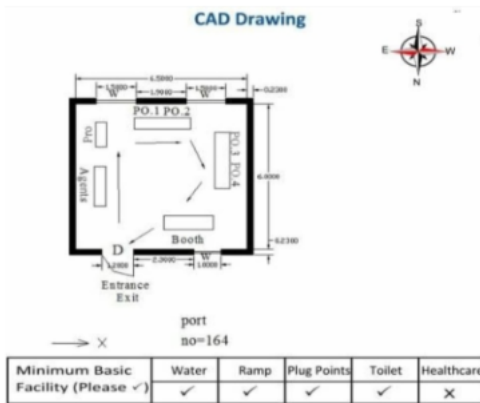

**Polling Station Building Front View**

Elevation

**Polling Station Front View**

Elevation

**Cad View**

**Key MAP View**

<p>S 1</p> <p>பெயர் : சரஸ்வதி - கணவர் பெயர்: பக்கிரிசாமி - வீட்டு எண் : 1 வயது : 39 பாலினம் : பெண்</p> <p>Photo is available</p>	WXJ0471961	<p>2</p> <p>பெயர் : சுந்தரி - தந்தையின் பெயர்: இராசரெத்தினம் - வீட்டு எண் : 1 வயது : 35 பாலினம் : பெண்</p> <p>Photo is available</p>	WXJ0471953	<p>3</p> <p>பெயர் : நாகராசன் - தாயின் பெயர்: சிங்காரு - வீட்டு எண் : 1-96A வயது : 41 பாலினம் : ஆண்</p> <p>Photo is available</p>	WXJ0154369
<p>4</p> <p>பெயர் : தங்கராசு தந்தையின் பெயர்: காளியப்பன் வீட்டு எண் : 1/99 வயது : 47 பாலினம் : ஆண்</p> <p>Photo is available</p>	WXJ2103703	<p>5</p> <p>பெயர் : அனீதா - கணவர் பெயர்: லோகநாதன் வீட்டு எண் : 1/126 வயது : 34 பாலினம் : பெண்</p> <p>Photo is available</p>	WXJ0705806	<p>6</p> <p>பெயர் : ராஜேஸ்வரி கணவர் பெயர்: முத்து வீட்டு எண் : 2/21 வயது : 32 பாலினம் : பெண்</p> <p>Photo is available</p>	WXJ1032465
<p>7</p> <p>பெயர் : லோகநாதன் தந்தையின் பெயர்: காசிநாதன் வீட்டு எண் : 2-49ஏ வயது : 40 பாலினம் : ஆண்</p> <p>Photo is available</p>	WXJ0963017	<p>8</p> <p>பெயர் : கோவிந்தசாமி தந்தையின் பெயர்: காளிமுத்து வீட்டு எண் : 3 வயது : 59 பாலினம் : ஆண்</p> <p>Photo is available</p>	WXJ0970236	<p>9</p> <p>பெயர் : வேலாயுதம் - தந்தையின் பெயர்: வேதையன் - வீட்டு எண் : 3 வயது : 58 பாலினம் : ஆண்</p> <p>Photo is available</p>	WXJ0472480
<p>10</p> <p>பெயர் : சுபத்திரை - கணவர் பெயர்: வேலாயுதம் - வீட்டு எண் : 3 வயது : 53 பாலினம் : பெண்</p> <p>Photo is available</p>	WXJ0472522	<p>11</p> <p>பெயர் : கலைச்செல்வி - கணவர் பெயர்: ஜெயக்குமார் - வீட்டு எண் : 3 வயது : 43 பாலினம் : பெண்</p> <p>Photo is available</p>	WXJ0473058	<p>12</p> <p>பெயர் : மஞ்சளா - தந்தையின் பெயர்: பாலசுப்பிரமணியன் - வீட்டு எண் : 3 வயது : 43 பாலினம் : பெண்</p> <p>Photo is available</p>	WXJ0802868
<p>13</p> <p>பெயர் : லலிதா கணவர் பெயர்: லோகநாதன் வீட்டு எண் : 3 வயது : 36 பாலினம் : பெண்</p> <p>Photo is available</p>	WXJ0963041	<p>14</p> <p>பெயர் : சத்தியா - கணவர் பெயர்: திருநாவுக்கரசு - வீட்டு எண் : 3 வயது : 32 பாலினம் : பெண்</p> <p>Photo is available</p>	WXJ0895821	<p>15</p> <p>பெயர் : சுகாதாசு தந்தையின் பெயர்: குமரேசன் வீட்டு எண் : 3 வயது : 26 பாலினம் : ஆண்</p> <p>Photo is available</p>	WXJ0957498
<p>16</p> <p>பெயர் : பாலசந்தோஷ் தந்தையின் பெயர்: ஜெயகுமார் வீட்டு எண் : 3 வயது : 23 பாலினம் : ஆண்</p> <p>Photo is available</p>	WXJ2005742	<p>17</p> <p>பெயர் : லெட்சுமி - கணவர் பெயர்: குப்புசாமி - வீட்டு எண் : 3-1A1 வயது : 63 பாலினம் : பெண்</p> <p>Photo is available</p>	WXJ0895748	<p>18</p> <p>பெயர் : மகேஸ்வரி - கணவர் பெயர்: இரமேஷ் - வீட்டு எண் : 3/17 வயது : 41 பாலினம் : பெண்</p> <p>Photo is available</p>	WXJ0705970
<p>19</p> <p>பெயர் : பழனிவேலு - தந்தையின் பெயர்: சண்முகம் - வீட்டு எண் : 3-22 வயது : 47 பாலினம் : ஆண்</p> <p>Photo is available</p>	WXJ0529388	<p>20</p> <p>பெயர் : சத்யா கணவர் பெயர்: நிவாஷ் வீட்டு எண் : 3/23 வயது : 33 பாலினம் : பெண்</p> <p>Photo is available</p>	WXJ2005866	<p>21</p> <p>பெயர் : மகேஸ்வரி - கணவர் பெயர்: முத்துராமலிங்கம் - வீட்டு எண் : 3-25 வயது : 38 பாலினம் : பெண்</p> <p>Photo is available</p>	WXJ0473041
<p>S 22</p> <p>பெயர் : முருகேசன் - தந்தையின் பெயர்: வீராச்சாமி - வீட்டு எண் : 3-26 வயது : 40 பாலினம் : ஆண்</p> <p>Photo is available</p>	WXJ0472274	<p>23</p> <p>பெயர் : தெய்வானை - கணவர் பெயர்: செல்வராஜ் - வீட்டு எண் : 3-29 வயது : 45 பாலினம் : பெண்</p> <p>Photo is available</p>	WXJ0471714	<p>24</p> <p>பெயர் : ரம்யா கணவர் பெயர்: ராமக்கிருஷ்ணன் வீட்டு எண் : 3/34ஏ வயது : 35 பாலினம் : பெண்</p> <p>Photo is available</p>	WXJ2103695
<p>S 25</p> <p>பெயர் : ரேணுகா - தந்தையின் பெயர்: தந்தையின் பெயர்: வீட்டு எண் : 3-45 வயது : 35 பாலினம் : பெண்</p> <p>Photo is available</p>	WXJ0623066	<p>26</p> <p>பெயர் : இராஜா ராஜேஸ்வரி - கணவர் பெயர்: திருமாவளவன் - வீட்டு எண் : 3-38A வயது : 45 பாலினம் : பெண்</p> <p>Photo is available</p>	WXJ0473108	<p>S 27</p> <p>பெயர் : புவனேஸ்வரி கணவர் பெயர்: காளிதாஸ் வீட்டு எண் : 3/41 வயது : 33 பாலினம் : பெண்</p> <p>Photo is available</p>	WXJ2048270
<p>S 28</p> <p>பெயர் : விஜயகாந்த் தந்தையின் பெயர்: துரைராஜ் - வீட்டு எண் : 3-43 வயது : 35 பாலினம் : ஆண்</p> <p>Photo is available</p>	WXJ0472092	<p>29</p> <p>பெயர் : மகாலிங்கம் - தந்தையின் பெயர்: கருப்பன் - வீட்டு எண் : 3-50 வயது : 56 பாலினம் : ஆண்</p> <p>Photo is available</p>	WXJ0472449	<p>S 30</p> <p>பெயர் : தேவேந்திரன் - தந்தையின் பெயர்: சிங்காரவேலு - வீட்டு எண் : 3-55 வயது : 31 பாலினம் : ஆண்</p> <p>Photo is available</p>	WXJ0705798