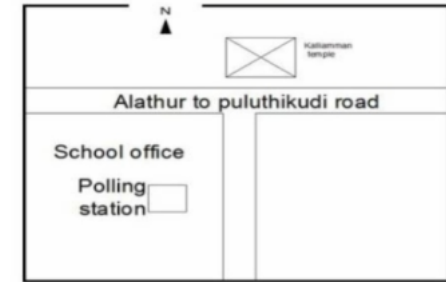

Key MAP View

(4) Key Map