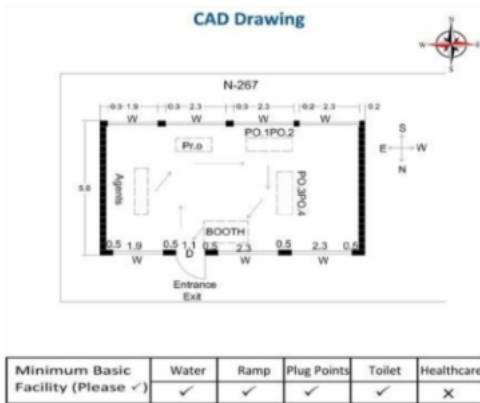

Google Map View

Polling Station Building Front View

Polling Station Front View

Cad View

Key MAP View

1 பெயர் : தனசேகரன் - தந்தையின் பெயர்: சண்முகம் - வீட்டு எண் : 1 வயது : 37 பாலினம் : ஆண்	WXJ0476754 Photo is available	2 பெயர் : சரவணன் - தந்தையின் பெயர்: சித்திரவேல் - வீட்டு எண் : 1-2 வயது : 33 பாலினம் : ஆண்	WXJ0805630 Photo is available	3 பெயர் : செல்வம் - தந்தையின் பெயர்: கண்ணையன் - வீட்டு எண் : 1-3 வயது : 30 பாலினம் : ஆண்	WXJ0621870 Photo is available
4 பெயர் : கலைமணி - தந்தையின் பெயர்: சுப்பிரமணியன் - வீட்டு எண் : 1-14 வயது : 39 பாலினம் : ஆண்	WXJ0305227 Photo is available	5 பெயர் : கனகா கணவர் பெயர்: கலைமணி வீட்டு எண் : 1/14 வயது : 34 பாலினம் : பெண்	WXJ2118347 Photo is available	6 பெயர் : முருகையன் தந்தையின் பெயர்: காளியப்பன் வீட்டு எண் : 1/14-1 வயது : 62 பாலினம் : ஆண்	WXJ2099315 Photo is available
7 பெயர் : பிரதீபா கணவர் பெயர்: கார்த்தி வீட்டு எண் : 1/17 வயது : 30 பாலினம் : பெண்	WXJ2013936 Photo is available	8 பெயர் : அன்பரசு - தந்தையின் பெயர்: இரவிசந்திரன் - வீட்டு எண் : 1-20A வயது : 32 பாலினம் : ஆண்	WXJ0476929 Photo is available	9 பெயர் : சதீஸ்குமார் - தந்தையின் பெயர்: கருணாநிதி - வீட்டு எண் : 1-22 வயது : 35 பாலினம் : ஆண்	WXJ0476721 Photo is available
10 பெயர் : ரமயா - தந்தையின் பெயர்: பாலசுப்ரமணியன் - வீட்டு எண் : 1/22 வயது : 29 பாலினம் : பெண்	AEB0964312 Photo is available	11 பெயர் : இராசேந்திரன் - தந்தையின் பெயர்: வேதையன் - வீட்டு எண் : 1-23 வயது : 38 பாலினம் : ஆண்	WXJ0531269 Photo is available	12 பெயர் : செல்வம் - தந்தையின் பெயர்: பாலசுப்பிரமணியன் - வீட்டு எண் : 1-23 வயது : 29 பாலினம் : ஆண்	WXJ0805663 Photo is available
13 பெயர் : சத்யா கணவர் பெயர்: ராஜேந்திரன் வீட்டு எண் : 1\26 வயது : 33 பாலினம் : பெண்	WXJ1016682 Photo is available	14 பெயர் : சுந்தரி - கணவர் பெயர்: செந்தில் - வீட்டு எண் : 1-31 வயது : 39 பாலினம் : பெண்	WXJ0476523 Photo is available	15 பெயர் : செந்தில் - தந்தையின் பெயர்: தெட்சிணாமூர்த்தி - வீட்டு எண் : 1-31 வயது : 39 பாலினம் : ஆண்	WXJ0896944 Photo is available
16 பெயர் : குமார் - தந்தையின் பெயர்: வாலசுந்தரம் - வீட்டு எண் : 1-32 வயது : 39 பாலினம் : ஆண்	WXJ0305250 Photo is available	17 பெயர் : புகழேந்தி - தந்தையின் பெயர்: வாலசுந்தரம் - வீட்டு எண் : 1-32 வயது : 35 பாலினம் : ஆண்	WXJ0305219 Photo is available	18 பெயர் : ரமயா கணவர் பெயர்: குமார் வீட்டு எண் : 1\32 வயது : 33 பாலினம் : பெண்	WXJ1016674 Photo is available
19 பெயர் : சுகாகர் - தந்தையின் பெயர்: காளியப்பன் - வீட்டு எண் : 1-36 வயது : 32 பாலினம் : ஆண்	WXJ0476580 Photo is available	20 பெயர் : பிரதீப - தந்தையின் பெயர்: வைத்திலிங்கம் - வீட்டு எண் : 1-37 வயது : 29 பாலினம் : ஆண்	WXJ0727370 Photo is available	21 பெயர் : ராஜேஸ்வரி - கணவர் பெயர்: அய்யப்பன் - வீட்டு எண் : 1-38 வயது : 42 பாலினம் : பெண்	WXJ0805861 Photo is available
22 பெயர் : ரவிக்குமார் தந்தையின் பெயர்: வரதராஜன் வீட்டு எண் : 1\39 வயது : 42 பாலினம் : ஆண்	WXJ1016633 Photo is available	23 பெயர் : கார்த்திகா கணவர் பெயர்: ரவிக்குமார் வீட்டு எண் : 1\39 வயது : 32 பாலினம் : பெண்	WXJ0969303 Photo is available	24 பெயர் : செயக்குமார் - தந்தையின் பெயர்: வரதராசன் - வீட்டு எண் : 1-39 வயது : 46 பாலினம் : ஆண்	WXJ0805887 Photo is available
25 பெயர் : சந்திரா கணவர் பெயர்: முருகையன் வீட்டு எண் : 1/41-1 வயது : 58 பாலினம் : பெண்	WXJ2099323 Photo is available	26 பெயர் : சண்முகம் - தந்தையின் பெயர்: தம்புசாமி - வீட்டு எண் : 1-42 வயது : 66 பாலினம் : ஆண்	WXJ0114017 Photo is available	27 பெயர் : சரோஜா - கணவர் பெயர்: சண்முகம் - வீட்டு எண் : 1-42 வயது : 56 பாலினம் : பெண்	WXJ0114025 Photo is available
28 பெயர் : சரவணன் - தந்தையின் பெயர்: காசிநாதன் - வீட்டு எண் : 1-43 வயது : 32 பாலினம் : ஆண்	WXJ0531251 Photo is available	29 பெயர் : விசித்ரா கணவர் பெயர்: அபினேஷ் வீட்டு எண் : 1/46 வயது : 29 பாலினம் : பெண்	WXJ2144194 Photo is available	30 பெயர் : அருள்மொழி - தந்தையின் பெயர்: பழனித்துரை - வீட்டு எண் : 1-47 வயது : 31 பாலினம் : பெண்	WXJ0706747 Photo is available