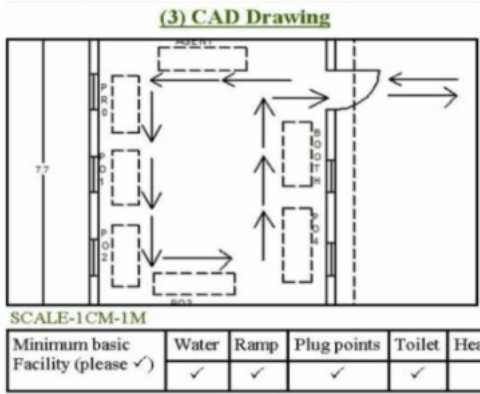

Google Map View

Polling Station Building Front View

Polling Station Front View

Cad View

Key MAP View

சட்டமன்றத் தொகுதியின் எண் மற்றும் பெயர் : 166-திருத்துறைப்பூண்டி
பிரிவு எண் மற்றும் பெயர் 1-நெம்மேலி (வ.கி), மற்றும் (உஊ), மயிலேரிபுரம் தோப்பு வார்டு- 1