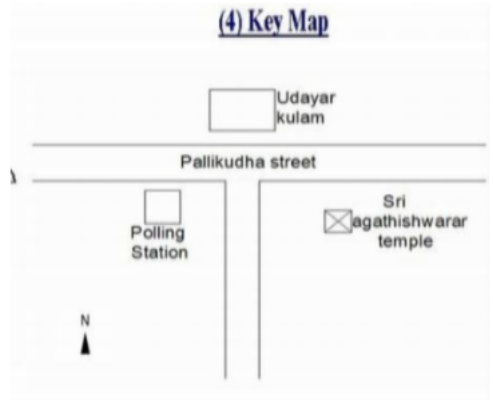

**Nazri Naksha**

**Google Map View**

**Polling Station Building Front View**

**Polling Station Front View**

**Cad View**

**Key MAP View**

சட்டமன்றத் தொகுதியின் எண் மற்றும் பெயர் : 166-திருத்துறைப்பூண்டி  
பிரிவு எண் மற்றும் பெயர் 1-சேந்தமங்கலம் (வ.கி), மற்றும் (ஊ), வடக்கு குடியானதெரு வார்டு- 1